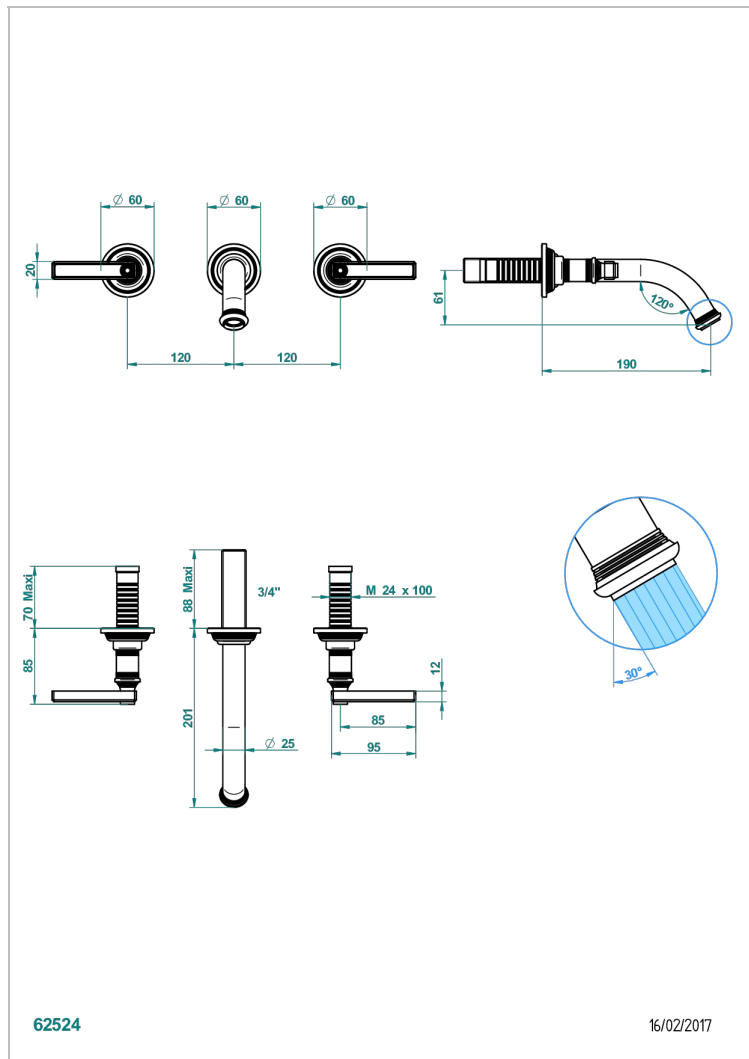

WEST COAST С РУЧКАМИ-РУКОЯТКАМИ С ЧЕРНЫМ ОНИКСОМ

THG
PARIS

U9F-40GB

Внешняя часть смесителя встраиваемого в стену для раковины на три отверстия с изливом ГОЛИАФ

62524

16/02/2017

ХАРАКТЕРИСТИКИ

- West coast с ручками-рукоятками с чёрным ониксом
- Внешняя часть смесителя встраиваемого в стену для раковины на три отверстия с изливом ГОЛИАФ

СВЯЗАННЫЕ ТОВАРНЫЕ ПОЗИЦИИ

- Ref. G00-40AC Встраиваемая часть смесителя настенного на три отверстия (не рукоят.)
- Ref. G00-40AM Встраиваемая часть смесителя настенного на 3 отверстия на пластине (рукоят.)