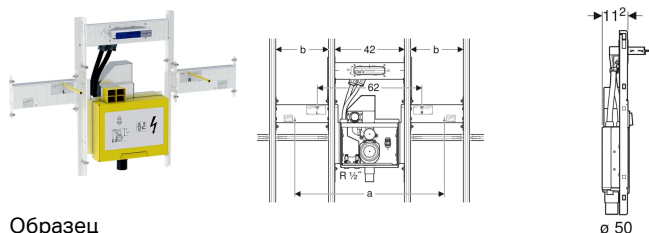

Комплект Geberit GIS для раковины Geberit ONE и встраиваемого в стену смесителя Geberit ONE, с внутривентным поворотным сифоном, с внутривентным Clou

Образец

Цели применения

- Для встраивания в систем крепления Geberit GIS для пристенков, разделительных перегородок или отдельно стоящих стен
- Для раковин Geberit ONE
- Для встраиваемых в мебель раковин Geberit ONE
- Для смесителей для раковины Geberit ONE, настенный монтаж, для монтажного элемента Geberit ONE

Характеристики

- Подходит к Geberit ONE
- Крепление для встраиваемого в стену водоразборного крана, предустановленное
- Поворотный сифон скрытого монтажа с окном технического обслуживания

Объем поставки

- 2 консоли
- Строительная защита
- 2 резьбовые шпильки M10

- Корпус с соединительным патрубком из ПЭ, \varnothing 50/56 мм
- Подвод воды, совместимый с MasterFix и MeplaFix
- Нижний подвод воды в короб для скрытого монтажа
- Коробка скрытого монтажа для смесителя для раковины Geberit ONE, предустановленный
- Соединительные трубы между коробкой скрытого монтажа и креплением для встраиваемого в стену водоразборного крана, предустановленный
- Краны встроены в короб для скрытого монтажа
- Монтажная коробка в коробке скрытого монтажа

Технические характеристики

Материал

Сталь

- Втулочная муфта для подключения электропитания от сети
- Крепеж

Арт. №	a	Ширина раковина	b	T
461.471.00.1	59 см	75 см	17 см	11.2 см
461.472.00.1	74 см	90 см	24.5 см	11.2 см
461.473.00.1	89 см	105 см	32 см	11.2 см
461.474.00.1	104 см	120 см	39.5 см	11.2 см