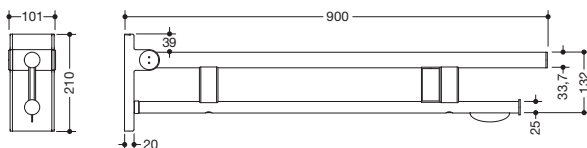

Abbildung ähnlich

Mobiler Stützklappgriff Duo, Design A 900.50.41740

- zwei parallele, übereinander angeordnete runde Griffebenen
- mit WC-Papierhalter und Funk-Spülauslösung
- Ausführung rechts
- kann nach oben und gebremst nach unten geklappt werden
- mobil einsetzbar
- zum einfachen und flexiblen Nachrüsten auf bestehender, vormontierter Montageplatte 900.50.00140, ist separat zu bestellen
- werkzeuglose und schnelle Montage durch einfaches Einhängen des Stützklappgriffs
- gegen unbeabsichtigtes Herausziehen mit Befestigungsschraube gesichert
- blaue Taste (Wellensymbol) dient zum Auslösen der WC-Spülung
- Sendefrequenz 868,4 MHz
- passend zu Funk WC-Spülsystemen von Geberit, Mepa, Viega, Sanit, Friatec, TECE und Grohe
- Ausladung 900 mm, 210 mm hoch und 101 mm breit, Durchmesser Oberholm 33,7 mm, Durchmesser Unterholm 25 mm
- belastbar bis 100 kg
- aus hochwertigem Edelstahl, verchromt
- Bodenstützen 900.50.02040 und 900.50.02140 nachrüstbar
- wird gemäß Verordnung (EU) 2017/745 über Medizinprodukte produziert
- erfüllt die Anforderungen nach ÖNORM B1600/1601

Abmessungen in mm

Oberfläche

Chr

Alternative Oberflächen

XA

DX

DC

AY