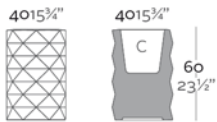

47083L

47083D

47083Y

Interior Dimensions
Ø29 x 28 cm
Ø11 1/2" x 11"
Capacity 6 Gal
Capacidad 23 L

MARQUIS Maceta Ø40x60
MARQUIS Planter Ø15 3/4" x 23 1/2"

ReferenceX, for example 0000A ReferenciaX, ejemplo 0000A.