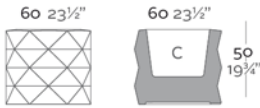

Macetero fabricado en resina de polietileno mediante moldeo rotacional con doble pared. 100% Reciclable. Apto para exterior e interior. Disponible en varios acabados.

WEIGHT PESO 9 Kg.

INCLUDE INCLUYE

Self watering system (except to Basic). Finished RGB LED: Colour changes by remote control.

REFERENCE*

REFERENCIA*

47081A	47081R	47081F	47081W	47081L
47081D	47081Y			

Interior Dimensions
Ø43 x 32 cm
Ø17" x 12 1/2"
Capacity 5,28 Gal
Capacidad 60 L

MARQUIS Maceta Ø60x50
MARQUIS Planter Ø23 1/4" x 19 3/4"