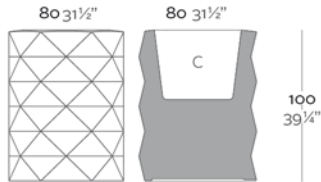

Продажа дизайнерской мебели,
света и аксессуаров
по всей России

8 (800) 500-70-36
hello@barcelonadesign.ru
www.barcelonadesign.ru

MARQUIS Ø80x100

DESCRIPTION DESCRIPTION

Pot made in resin of polyethylene by rotational moulding. 100% Recyclable. Item suitable for indoor and outdoor use. Available with different finishes.

Macetero fabricado en resina de polietileno mediante moldeo rotacional con doble pared. 100% Reciclable. Apto para exterior e interior. Disponible en varios acabados.

WEIGHT PESO 20 Kg.

INCLUDE INCLUYE

Self watering system (except to Basic). Finished RGB LED: Colour changes by remote control.

Sistema de autoriego (menos en Basic). Acabado LED RGB: Mando a distancia para cambio de color de la luz.

OPTIONS OPCIONES

Finished Light: Possibility of transparent cable and switch only for indoor.

Acabado Luz: Posibilidad de cable transparente e interruptor solo para interior.

REFERENCE*

REFERENCIA*

47085A	47085R	47085F	47085W	47085L
47085D	47085Y