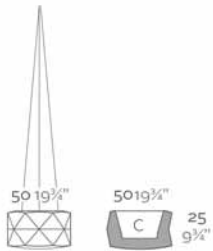

REFERENCE* REFERENCIA*

47086A	47086R	47086F	47086W	47086L
47086D	47086Y			

Interior Dimensions
Ø38 x 22 cm
Ø15" x 8 3/4"
Capacity 0,8 Gal
Capacidad 3 L

MARQUIS Maceta Ø50x25
MARQUIS Planter Ø19 3/4"x9 3/4"