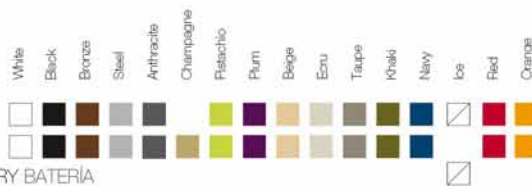

FINISHES ACABADOS

COLOURS COLORES

BASIC, SELF-WATERING / AUTORRIEGO

LACQUERED / LACADO

LIGHT / LUZ, LED RGB, LED DMX, BATTERY BATERIA