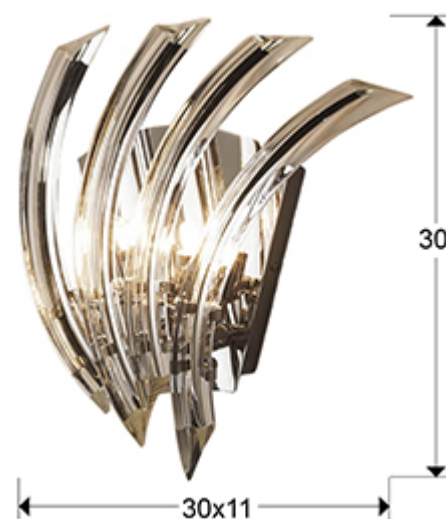

## Eloise 711021

Настенные светильники

Бра из металла с 2 лампами, покрытие "блестящий хром", плафон в форме веера из изогнутых кристаллов из прозрачного высококачественного стекла, 2 G9 LED 3,5W.

·This item includes 2 G9 LED 6W

### РАЗМЕРЫ

Размеры: ↔ 30,0 ↓ 30,0 ↗ 11,0 cm  
Вес: 1,8 Kg