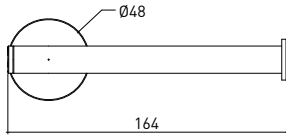

3015 0009 PIAVE Tuvalet Kağıtlık Yedek

Teknik Çizim / Technical Drawing

Ön / Front

Yan / Side

Üst / Top

Krom
Chrome
Mat Siyah
Matt Black