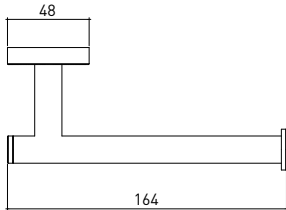

3015 0009 PIAVE Tuvalet Kağıtlık Yedek

Teknik Çizim / Technical Drawing

Ön / Front

Yan / Side

Üst / Top

Krom
Chrome
Mat Siyah
Matt Black