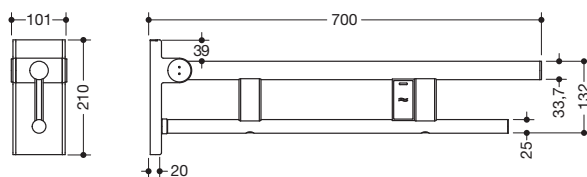

## Mobiler Stützklappgriff Duo, Design A 900.50.41840

- zwei parallele, übereinander angeordnete runde Griffebenen
- mit Funk-Spülauslösung
- Ausführung links
- kann nach oben und gebremst nach unten geklappt werden
- mobil einsetzbar
- zum einfachen und flexiblen Nachrüsten auf bestehender, vormontierter Montageplatte 900.50.00140, ist separat zu bestellen
- werkzeuglose und schnelle Montage durch einfaches Einhängen des Stützklappgriffs
- gegen unbeabsichtigtes Herausziehen mit Befestigungsschraube gesichert
- blaue Taste (Wellensymbol) dient zum Auslösen der WC-Spülung
- Sendefrequenz 868,4 MHz
- passend zu Funk WC-Spülsystemen von Geberit, Mepa, Viega, Sanit, Friatec, TECE und Grohe
- Ausladung 700 mm, 210 mm hoch und 101 mm breit, Durchmesser Oberholm 33,7 mm, Durchmesser Unterholm 25 mm
- belastbar bis 100 kg
- aus hochwertigem Edelstahl, verchromt
- Bodenstützen 900.50.02040 und 900.50.02140 nachrüstbar
- wird gemäß Verordnung (EU) 2017/745 über Medizinprodukte produziert
- erfüllt die Anforderungen nach ÖNORM B1600/1601 und SIA 500

### Abmessungen in mm