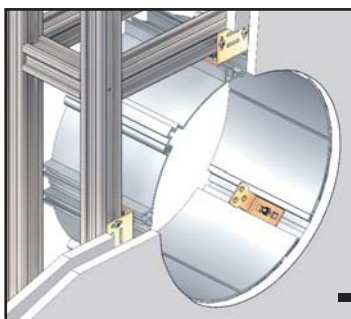

Fitting instruction
Montageanleitung
Monteringsvejledning

Monteringsvægledning
Montage hanledning
Manuel de montage

Fitting of in wall parts
Montage von Unterputzteilen
Montering af indvendige dele
Montering av indbyggnad delar
Montage van de delen in muur
Montage des parties visibles

1 - 10 + 15 ↔ 16

11 - 14 + 15 ↔ 16

17

Waste bags
Abfallbeuteln

Affaldsposer
Sopsäckar

Afvalzaken
Sacs poubelle

VR576
VR576K: 16 x VR576

Operation
Bedienung

Betjening
Användning

Bedienung
Fonctionnement

18 Fitting of trim
Montage von Aufputzteilen

Montering af udvendige dele
Montering av utvändiga delar

Montage van de afbouwdeelen
Montage des parties visibles