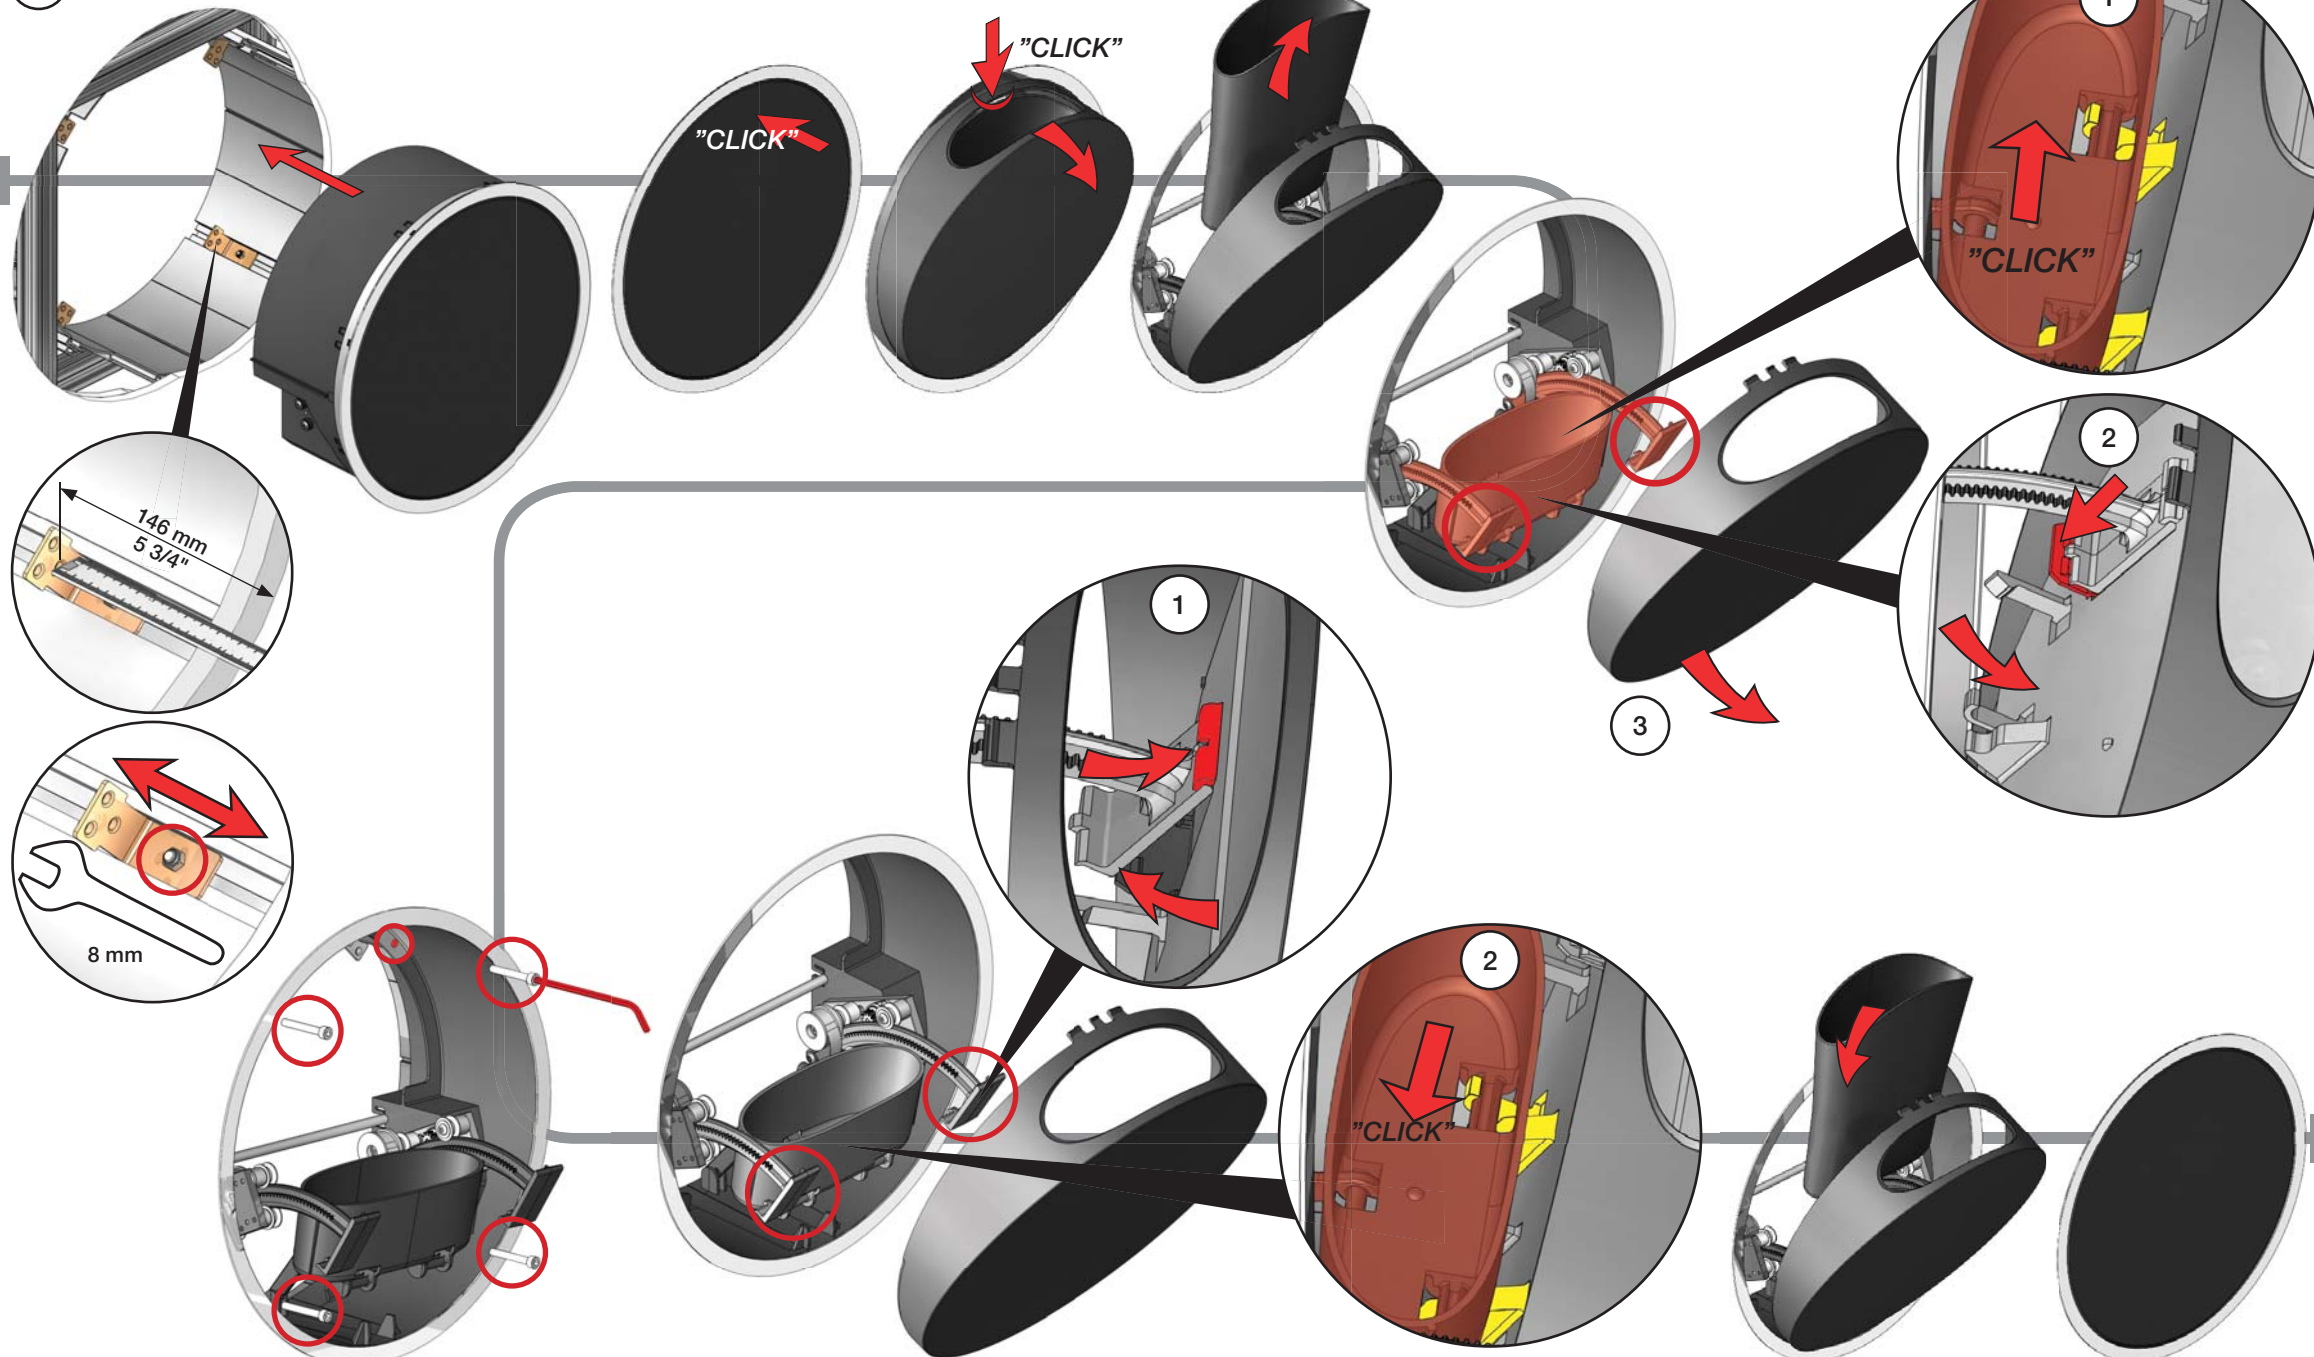

Fitting instruction
Montageanleitung
Monteringsvejledning

Monteringsvægledning
Montage hanledning
Manuel de montage

Fitting of in wall parts
Montage von Unterputzteilen
Montering af indvendige dele
Montering av indbyggnad delar
Montage van de delen in muur
Montage des parties visibles

Betjening
Användning

Bedienung
Fonctionnement

18 Fitting of trim
Montage von Aufputzteilen

Montering af udvendige dele
Montering av utvändiga delar

Montage van de afbouwdeelen
Montage des parties visibles