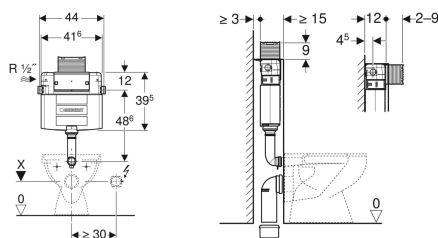

## Смывной бачок скрытого монтажа Geberit Omega 12 см, 6/3 литра, монтажная высота 98 см

Образец

### Объем поставки

- Подвод воды R 1/2", совместимый с MF, со встроенным угловым запорным вентилем и маховичком
- Защитная крышка для окна технического обслуживания
- Комплект для подключения унитаза,  $\varnothing$  90 мм

### Технические характеристики

Гидравлическое давление	0.1-10 бар
Максимальная температура воды	25 °C
Объем воды для смыва, заводская установка	6 и 3 л
Большой объем воды для смыва, диапазон настройки	4 / 4.5 / 6 / 7.5 л
Малый объем воды для смыва, диапазон настройки	2-4 л
Расчетный расход	0.11 л/с
Минимальное гидравлическое давление для расчетного расхода	0.5 бар

- Соединительное колено  $\varnothing$  90/110 мм
- 2 защитных заглушки
- 2 крепежных уголка
- Крепеж

Арт. №	В	Н	Т
109.050.00.1	44 см	39.5 см	12 см