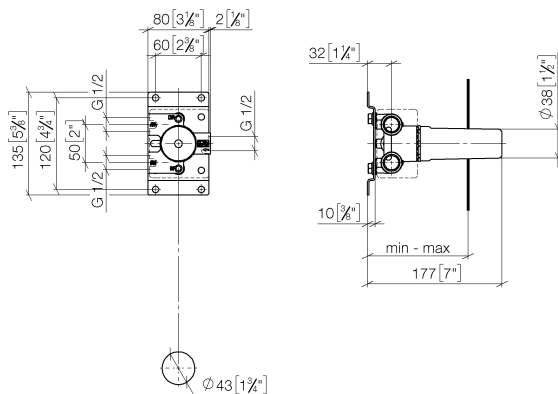

Душ - продукты скрытого монтажа

Переключатель на два положения для скрытого монтажа -

Артикулный номер: 35 125 970 90

- латунь, неэтилированная устойчивая к обесцинкованию
- присоединение - внутренняя резьба 1/2"
- 2х отвод – внутренняя резьба 1/2"
- обрезной ходовой винт и втулка
- защитный кожух
- защитная манжета от проникновения воды
- звукоизоляция
- подходит для xGRID (при использовании монтажной шины + 12 мм к глубине монтажа)
- ПРИМЕЧАНИЕ: важно для некоторых серий! С учетом минимальных требований обязательно обрамление из штифтов 2x6.
- Данный продукт можно комбинировать с шинами xGrid. Дальнейшую информацию см. на стр. ZZZ.

размерный чертеж

mm [inches]

	min	max
DEQUE	91 [3 5/8"]	165 [6 1/2"]
Symetrics	91 [3 5/8"]	165 [6 1/2"]

Все величины в мм / дюймах = мм x 0,0394