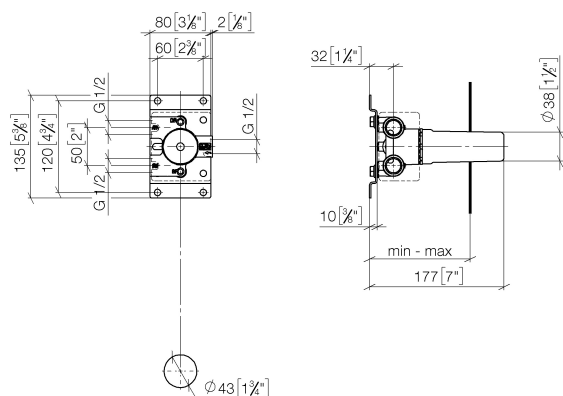

Душ - продукты скрытого монтажа

Переключатель на два положения для скрытого монтажа -

Артикульный номер: 35 125 970 90

- латунь, неэтилированная устойчивая к обесцинкованию
- присоединение - внутренняя резьба 1/2"
- 2х отвод – внутренняя резьба 1/2"
- обрезной ходовой винт и втулка
- защитный кожух
- защитная манжета от проникновения воды
- звукоизоляция
- подходит для xGRID (при использовании монтажной шины + 12 мм к глубине монтажа)
- ПРИМЕЧАНИЕ: важно для некоторых серий! С учетом минимальных требований обязательно обрамление из штифтов 2х6.
- Данный продукт можно комбинировать с шинами xGrid. Дальнейшую информацию см. на стр. ZZZ.

## размерный чертёж

mm [inches]

	min	max
DEQUE	91 [3 5/8"]	165 [6 1/2"]
Symetrics	91 [3 5/8"]	165 [6 1/2"]

Все величины в мм / дюймах = мм x 0,0394

Мы оставляем за собой право на изменение моделей, товарного ассортимента и технических характеристик. Наличие погрешностей не исключается. Более подробную информацию Вы получите на сайте: [www.dornbracht.com](http://www.dornbracht.com) +49 (0) 2371 433-460 mail@dornbrachtgroup.de

Душ - продукты скрытого монтажа

Переключатель на два положения для скрытого монтажа -

Артикульный номер: 35 125 970 90

график расхода

Душ - продукты скрытого монтажа

Переключатель на два положения для скрытого монтажа -

Артикульный номер: 35 125 970 90

12 010 970 90

Защита от утечки 1/2" -