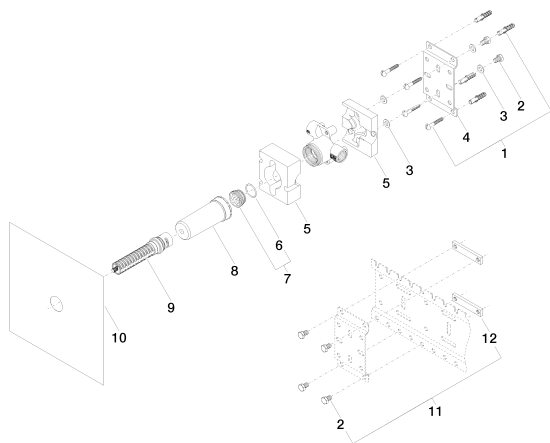

Душ - продукты скрытого монтажа

Переключатель на два положения для скрытого монтажа -

Артикульный номер: 35 125 970 90

12 010 970 90

Защита от утечки 1/2" -

Спецификация запасных частей

№	Артикульный №	Наименование	Расходуемое кол-во
1	04 30 31 024 01 90	Набор для крепления 6 x 40 мм -	2
2	09 30 30 152 90	Крепление M8 x 12 мм -	6
3	09 30 11 139 90	стиральная машина Ø 8,4 -	4
4	09 17 20 094 90	xGATE Держатель 80 x 135 x 10 мм -	1
5	09 11 11 035 90	комплектующие 79 x 90 x 53 мм -	1
6	09 14 10 112 90	O-Ring 24,0 x 2,0 мм -	1
7	04 30 11 149 00 90	Донный клапан M32 x 1,5 -	1
8	09 21 02 136 90	защитная крышка на этапе строительства M42 x 1,5 -	1
9	90 90 03 159 00 90	Переключение Ø 32 x 171 мм -	1
10	04 14 03 116 00 90	Прокладка -	1
11	04 17 20 100 00 90	Набор для крепления 32 x 18 x 76 мм -	1
12	09 17 20 100 90	Крепление 76 x 16 x 6 мм -	2