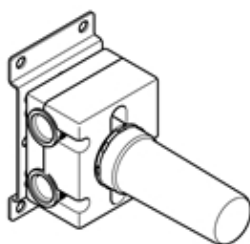

Душ - продукты скрытого монтажа

Переключатель на два положения для скрытого монтажа -

Артикульный номер: 35 125 970 90

- латунь, неэтилированная устойчивая к обесцинкованию
- присоединение - внутренняя резьба 1/2"
- 2х отвод – внутренняя резьба 1/2"
- обрезной ходовой винт и втулка
- защитный кожух
- защитная манжета от проникновения воды
- звукоизоляция
- подходит для xGRID (при использовании монтажной шины + 12 мм к глубине монтажа)
- ПРИМЕЧАНИЕ: важно для некоторых серий! С учетом минимальных требований обязательно обрамление из штифтов 2х6.
- Данный продукт можно комбинировать с шинами xGrid. Дальнейшую информацию см. на стр. ZZZ.

## размерный чертёж

mm [inches]

	min	max
DEQUE	91 [3 5/8"]	165 [6 1/2"]
Symetrics	91 [3 5/8"]	165 [6 1/2"]

Все величины в мм / дюймах = мм x 0,0394

Мы оставляем за собой право на изменение моделей, товарного ассортимента и технических характеристик. Наличие погрешностей не исключается. Более подробную информацию Вы получите на сайте: [www.dornbracht.com](http://www.dornbracht.com) +49 (0) 2371 433-460 mail@dornbrachtgroup.de

Душ - продукты скрытого монтажа

Переключатель на два положения для скрытого монтажа -

Артикульный номер: 35 125 970 90

график расхода

Душ - продукты скрытого монтажа

Переключатель на два положения для скрытого монтажа -