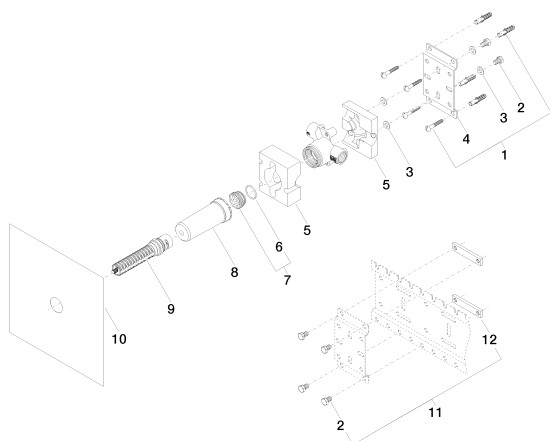

Душ - продукты скрытого монтажа

Переключатель на два положения для скрытого монтажа -

Артикульный номер: 35 125 970 90

Спецификация запасных частей

№	Артикульный №	Наименование	Расходуемое кол-во
1	04 30 31 024 01 90	Набор для крепления 6 x 40 мм -	2
2	09 30 30 152 90	Крепление M8 x 12 мм -	6
3	09 30 11 139 90	стиральная машина Ø 8,4 -	4
4	09 17 20 094 90	xGATE Держатель 80 x 135 x 10 мм -	1
5	09 11 11 035 90	комплектующие 79 x 90 x 53 мм -	1
6	09 14 10 112 90	O-Ring 24,0 x 2,0 мм -	1
7	04 30 11 149 00 90	Донный клапан M32 x 1,5 -	1
8	09 21 02 136 90	защитная крышка на этапе строительства M42 x 1,5 -	1
9	90 90 03 159 00 90	Переключение Ø 32 x 171 мм -	1
10	04 14 03 116 00 90	Прокладка -	1
11	04 17 20 100 00 90	Набор для крепления 32 x 18 x 76 мм -	1
12	09 17 20 100 90	Крепление 76 x 16 x 6 мм -	2