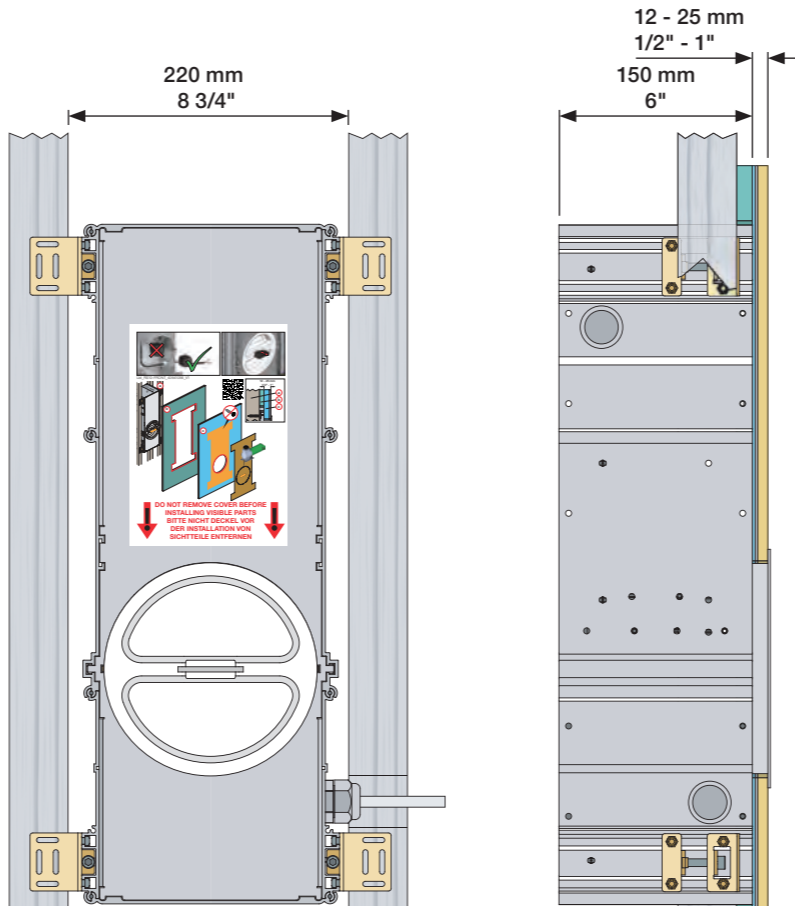

Fitting instruction
Montageanleitung
Monteringsvejledning

Monteringsvægledning
Montage hanleiding
Manuel de montage

1

Pay attention to building regulations.
Beachten Sie die örtlichen Bauvorschriften.
Vær opmærksom på tekniske konstruktionskrav.
Vara uppmärksam på tekniska byggregler.
Aandacht besteden aan de lokale bouwvoorschriften.
Respecter les prescriptions de construction locales.

www.vola.com
RS10UP_V4_40998614

Lightweight wall
 Leichtwand
 Let væg

2 x 13 mm

Lätta konstruktion
 Holle wandconstructie
 Construction légère

Masonry
 Mauerwerk
 Murværk

Murverk
 Massive wand
 Mur Plein

Coverings
 Verkleidungen
 Beklædning