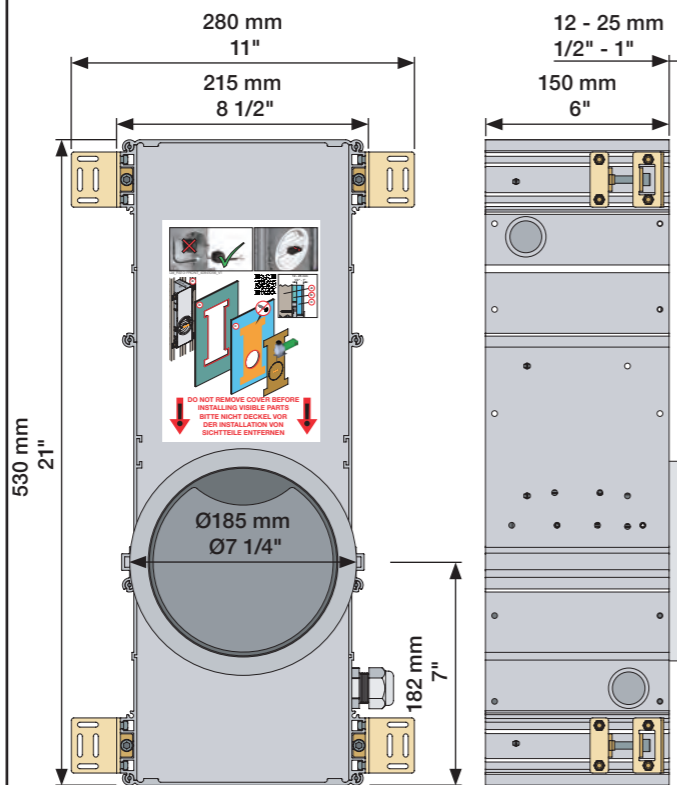

Fitting instruction
Montageanleitung
Monteringsvejledning

Monteringsvægledning
Montage hanleiding
Manuel de montage

1

Pay attention to building regulations.
Beachten Sie die örtlichen Bauvorschriften.
Vær opmærksom på tekniske konstruktionskrav.
Vara uppmärksam på tekniska byggregler.
Aandacht besteden aan de lokale bouwvoorschriften.
Respecter les prescriptions de construction locales.

www.vola.com
RS10UP_V4_40998614

Lightweight wall
 Leichtwand
 Let væg

2 x 13 mm

Lätta konstruktion
 Holle wandconstructie
 Construction légère

Masonry
 Mauerwerk
 Murværk

Murverk
 Massive wand
 Mur Plein

Coverings
 Verkleidungen
 Beklædning