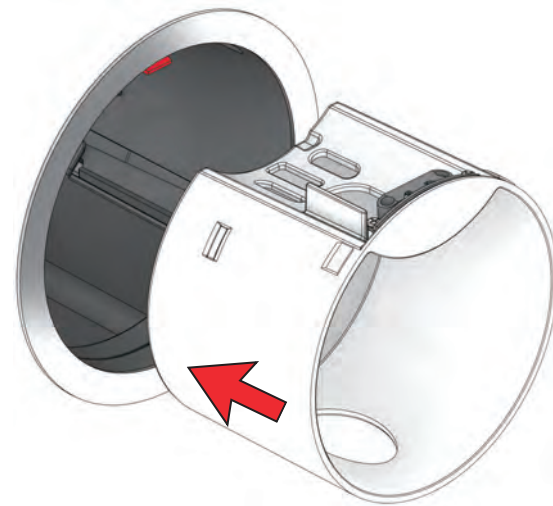

Refill
Nachfüllen
Refill

Refill
Navulling
Recharge

RS10L

RS10F

VOLA RS10

Fitting instruction
Montageanleitung
Monteringsvejledning
Monteringsvægledning
Montage hanleiding
Manuel de montage

Theft protection
Diebstahlsicherung
Tyverisikring
Stöldskydd
Anti diefstal
Antivol

CE

09/2013 - 03/2017:
VR485K + VR486

03/2017 - :
VR497K + VR498 + VR499

www.vola.com

vola

mnt_RS10-TYV_V1_40998997

5 703182 430607

VR473E/B/W: VR476, VR477, VR473, 4xVR480, VR486/B/W
 VR473K: 4xVR480, VR490, VR473
 VR474E/B/W: VR476, VR477, VR474, 4xVR480, VR486/B/W
 VR474K: 4xVR480, VR491, VR493, VR474
 VR485K: 2xVR481, VR485