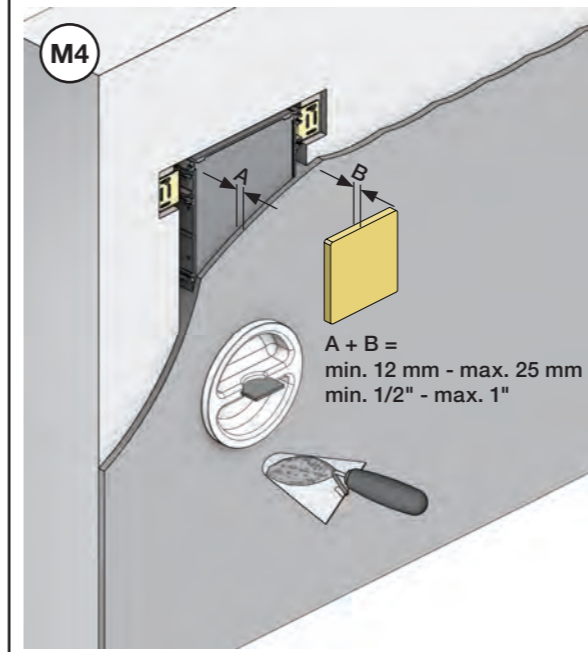

Lightweight wall
Leichtwand
Let væg

2 x 13 mm

Lätta konstruktion
Holle wandconstructie
Construction légère

Masonry
Mauerwerk
Murværk

Murverk
Massive wand
Mur Plein

Coverings
Verkleidungen
Beklædning

Betäckningar
Beklædningen
Revêtement