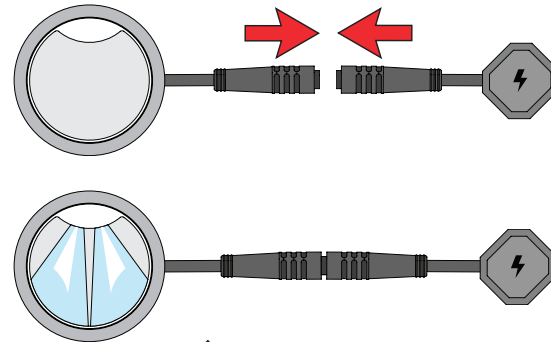

VR475

2 m - Max. 10 m
6 Ft - Max. 32 Ft

2 m
6 Ft

1 m
3 Ft

100 - 240V~/50-60Hz

3 Power ON
Strom anschließen
Tiislut el

Anslut el
Elektricitet aansluiten
Connecter l'électricité

BEEP - OK*

* Wenn Pump is mounted.
Wenn die Pumpe montiert ist.
När pumpen är monterad.
Als de pompe is gemonteerd.
Quand la pompe est montée.

4 Adapter cable
Adapterkabel
Adapterkabel

Adapterkabel
Adapterkabel
Câble adaptateur