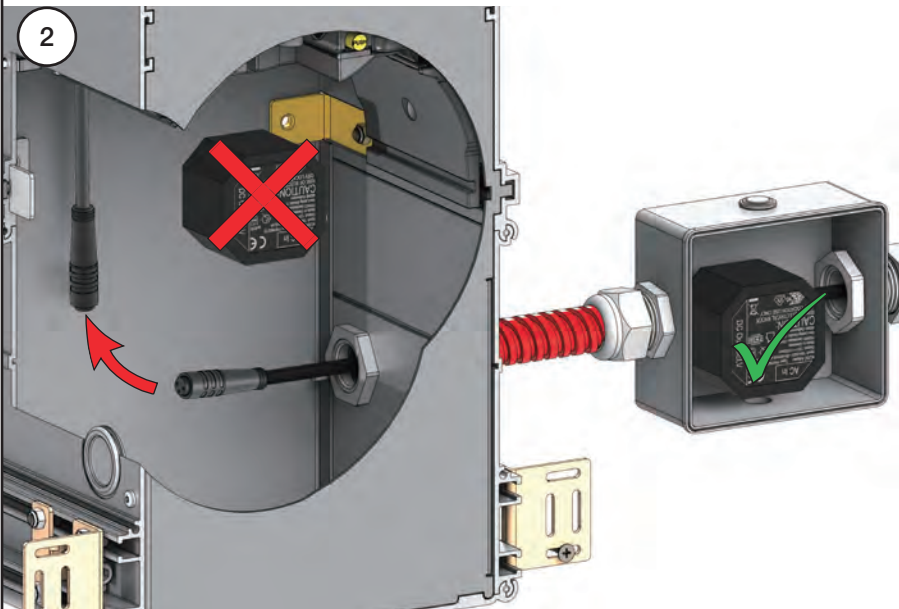

VR475

2 m - Max. 10 m
6 Ft - Max. 32 Ft

2 m
6 Ft

1 m
3 Ft

100 - 240V~/50-60Hz

3 Power ON
Strom anschließen
Tiislut el

Anslut el
Elektricitet aansluiten
Connecter l'électricité

BEEP - OK*