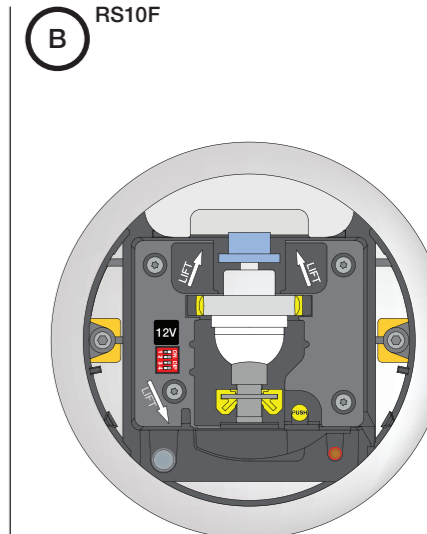

A RS10L

Dosage amount
Dosiermenge
Doseringsmængde
Dosmängd
Dosing bedrag
Quantité de dosage

All types
Alle Typen
Alle typer
Alla typer
Alle typen
Tous les types

(0.4 ml)

3: ON = 2x
3: OFF = 1x

B RS10F

Vandal protection
Vandalismussicherheit
Vandalsikring