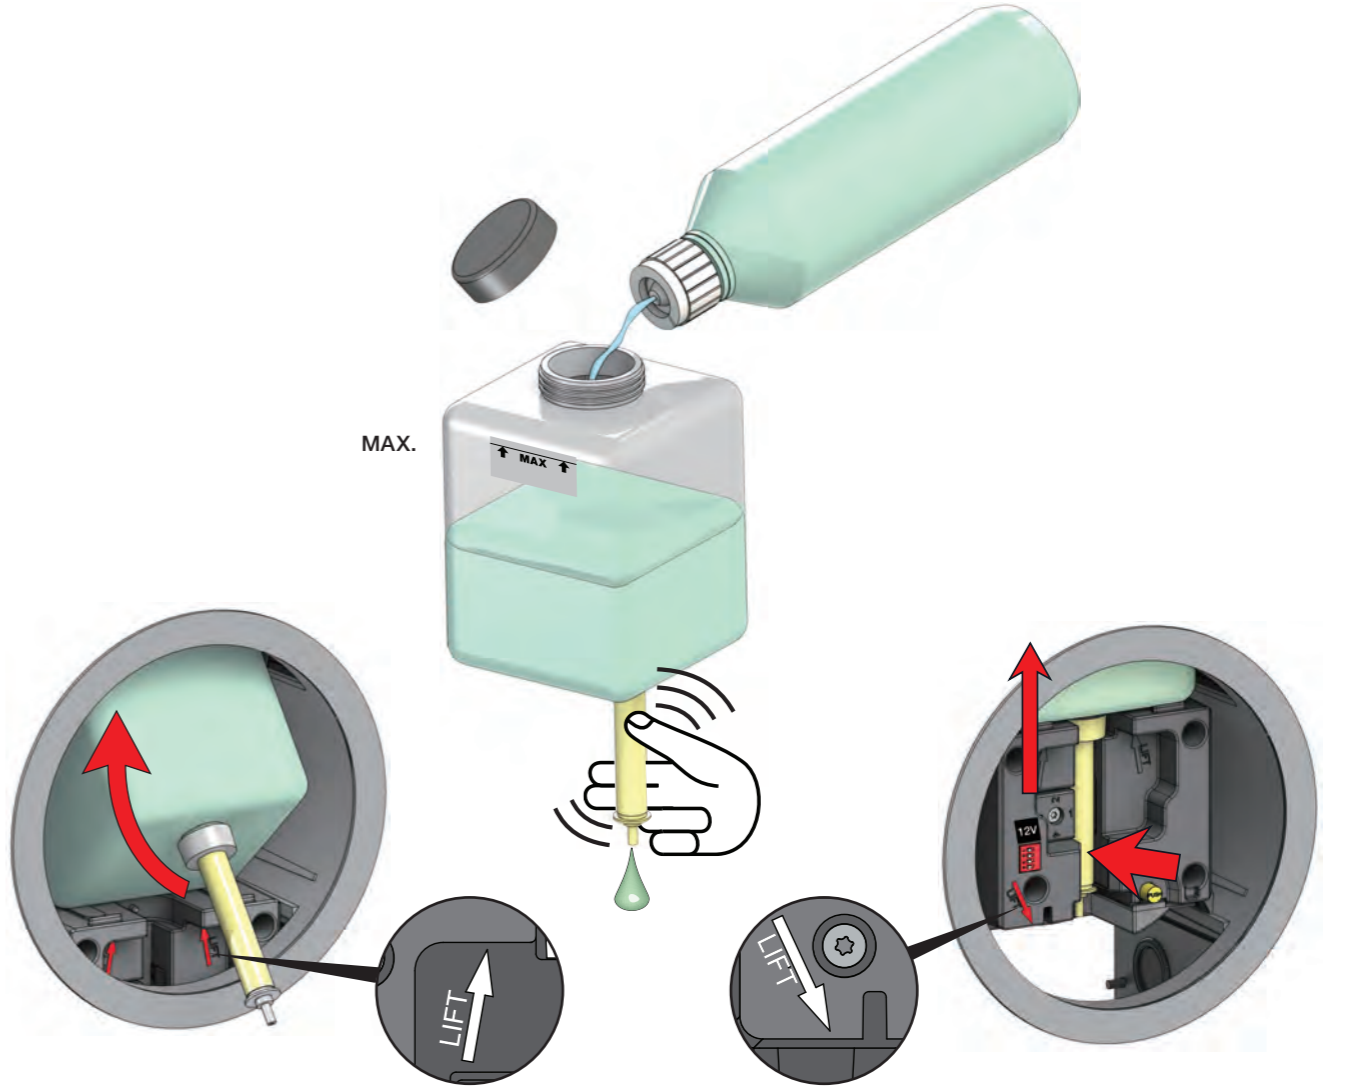

Vandalskyddad
Vandaalbestendig
Protection contre le vandalisme

Guide light
Licht Guide
Lysguide

Ljus guide
Guide light
Guide de lumière

Soap level
Seifeanzeige
Sæbeniveau

Tvål nivå
Zeepniveau
Niveau de savon

Refill
Nachfüllen
Refill

Refill
Navulling
Recharge

RS10L

RS10F

VOLA RS10

Fitting instruction
Montageanleitung
Monteringsvejledning
Monteringsvægledning
Montage hanleiding
Manuel de montage

Theft protection
Diebstahlsicherung
Tyverisikring
Stöldskydd
Anti diefstal
Antivol