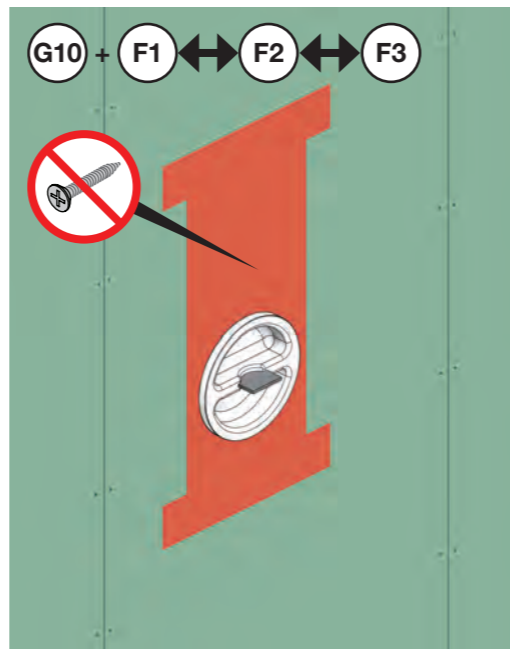

Fitting instruction
Montageanleitung
Monteringsvejledning

Monteringsvægledning
Montage hanleiding
Manuel de montage

1

Pay attention to building regulations.
Beachten Sie die örtlichen Bauvorschriften.
Vær opmærksom på tekniske konstruktionskrav.
Vara uppmärksam på tekniska byggregler.
Aandacht besteden aan de lokale bouwvoorschriften.
Respecter les prescriptions de construction locales.

www.vola.com
RS10UP_V4_40998614

Lightweight wall
 Leichtwand
 Let væg

2 x 13 mm

Lätta konstruktion
 Holle wandconstructie
 Construction légère

Masonry
 Mauerwerk
 Murværk

Murverk
 Massive wand
 Mur Plein

Coverings
 Verkleidungen
 Beklædning

Betäckningar
 Beklædningen
 Revêtement

Finishing
 Vertigning
 Afslutning

VOLA RS10

Fitting instruction
 Montageanleitung
 Monteringsvejledning
 Monteringsvægledning
 Montage hanleiding
 Manuel de montage