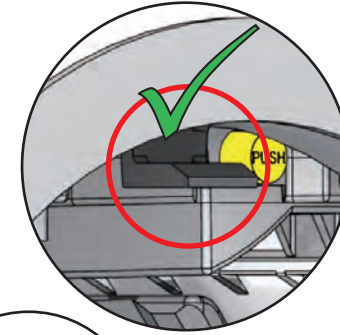

03/2017 - :
VR497K + VR498 + VR499