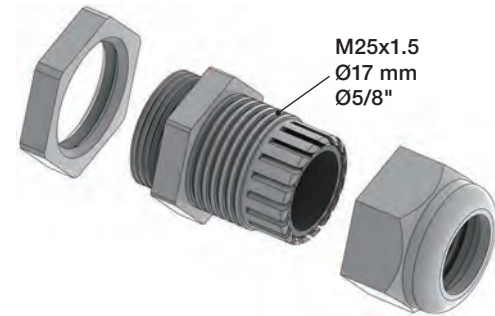

VR476 150 mm.
6"

Extension cable   Forlænger ledning   Verlængingskabel
Verlängerungskabel   Förlängningsladd   Câble d'extension

VR475