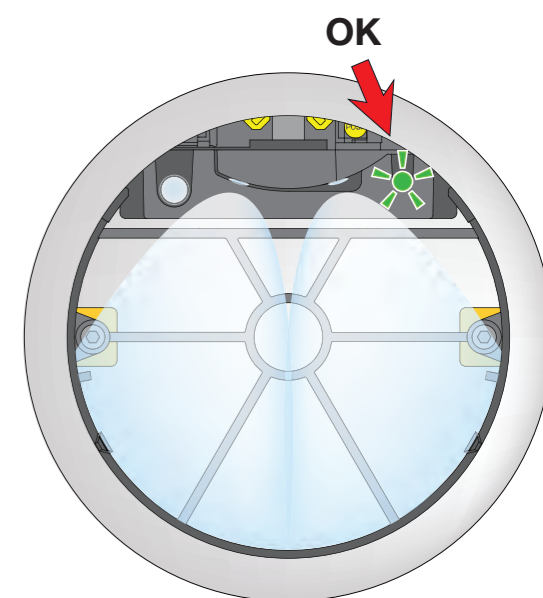

Vandalskyddad
Vandaalbestendig
Protection contre le vandalisme

Guide light
Licht Guide
Lysguide

Ljus guide
Guide light
Guide de lumière

Soap level
Seifeanzeige
Sæbeniveau

Tvål nivå
Zeepniveau
Niveau de savon

Refill
Nachfüllen
Refill

Refill
Navulling
Recharge

RS10L

RS10F

VOLA RS10

Fitting instruction
Montageanleitung
Monteringsvejledning
Monteringsvægledning
Montage hanleiding
Manuel de montage

Theft protection
Diebstahlsicherung
Tyverisikring
Stöldskydd
Anti diefstal
Antivol