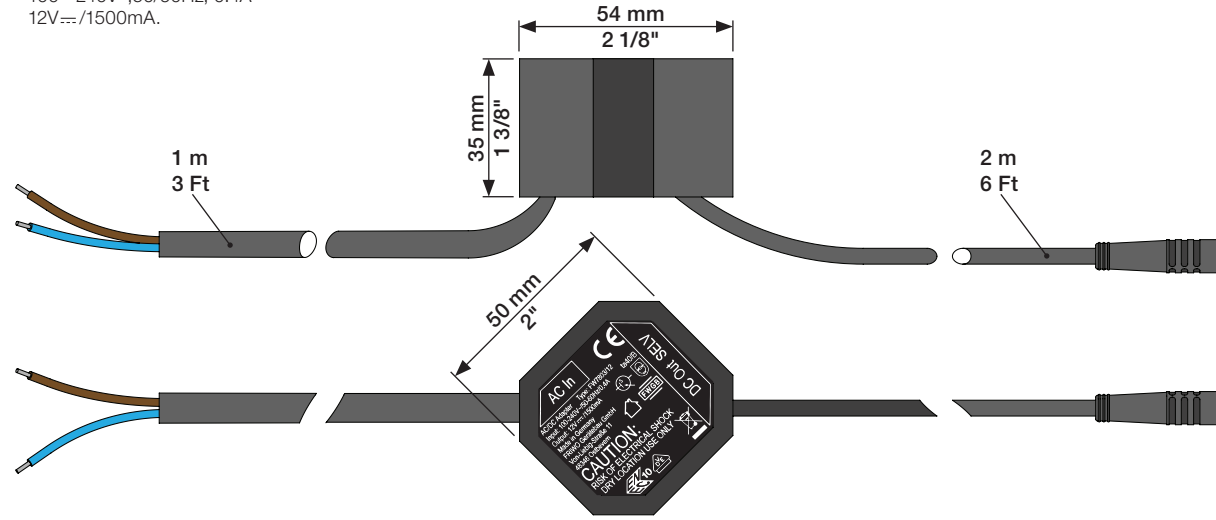

VR477
100 - 240V~, 50/60Hz, 0.4A
12V= /1500mA.