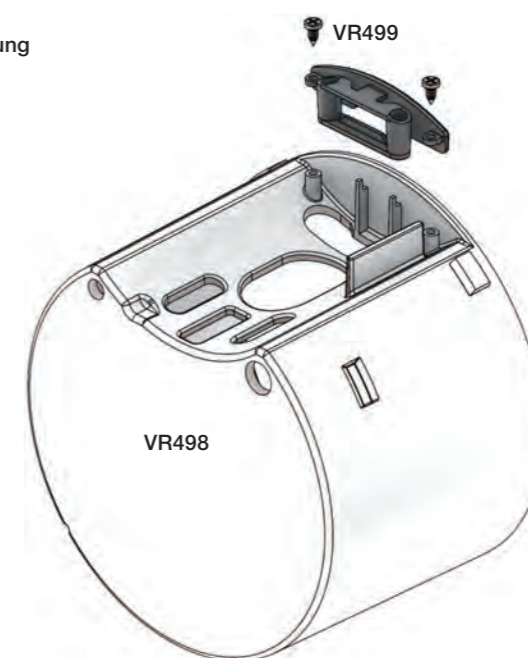

17

18

19

20 + 21 - 23

21

22

FRONT DIP SWITCH SETTINGS

ON DIP	ON	OFF
1	800 ml	1100 ml
2		
3		
4	NOT IN USE	

23

Theft protection
Diebstahlsicherung
Tyverisikring
Stöldskydd
Anti diefstal
Antivol

VOLA RS10
Fitting instruction
Montageanleitung
Monteringsvejledning
Montage handleiding
Manuel de montage

Theft protection
Diebstahlsicherung
Tyverisikring
Stöldskydd
Anti diefstal
Antivol