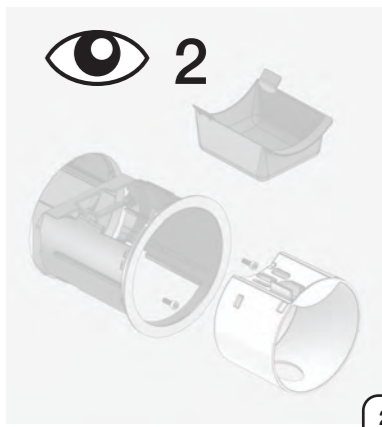

Finishing
Vertigning
Afslutning