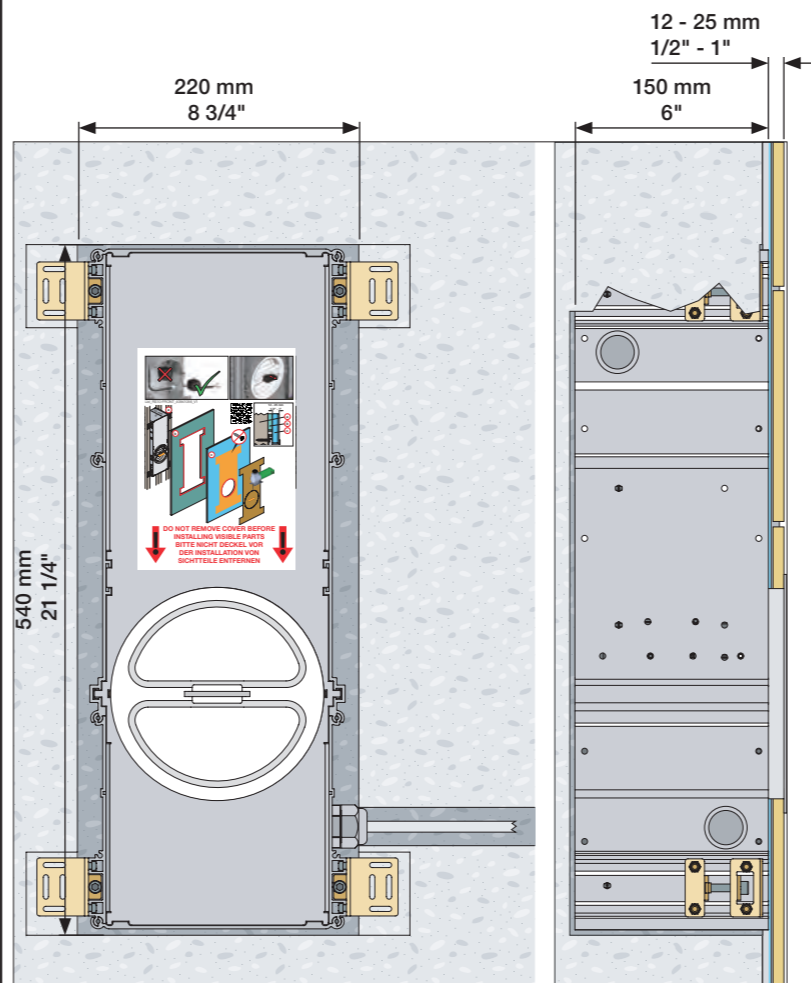

Fitting instruction
Montageanleitung
Monteringsvejledning

Monteringsvægledning
Montage hanleiding
Manuel de montage

1

Pay attention to building regulations.
Beachten Sie die örtlichen Bauvorschriften.
Vær opmærksom på tekniske konstruktionskrav.
Vara uppmärksam på tekniska byggregler.
Aandacht besteden aan de lokale bouwvoorschriften.
Respecter les prescriptions de construction locales.

www.vola.com
RS10UP_V4_40998614

Lightweight wall
 Leichtwand
 Let væg

2 x 13 mm

Lätta konstruktion
 Holle wandconstructie
 Construction légère

Masonry
 Mauerwerk
 Murværk

Murverk
 Massive wand
 Mur Plein

Coverings
 Verkleidungen
 Beklædning