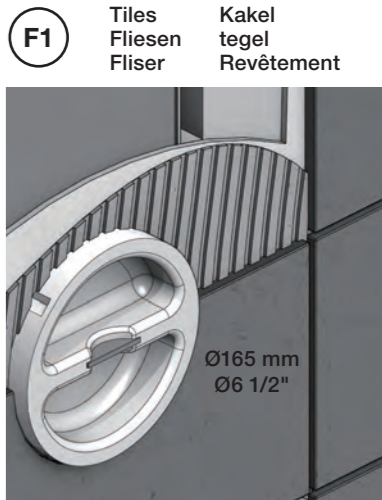

Lightweight wall
Leichtwand
Let væg

2 x 13 mm

Lätta konstruktion
Holle wandconstructie
Construction légère

Masonry
Mauerwerk
Murværk

Murverk
Massive wand
Mur Plein

Coverings
Verkleidungen
Beklædning

Betäckningar
Beklædningen
Revêtement