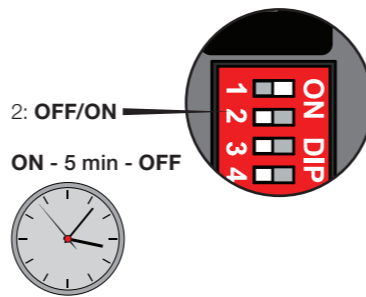

Vandalskyddad
Vandaalbestendig
Protection contre le vandalisme

Guide light
Licht Guide
Lysguide

Ljus guide
Guide light
Guide de lumière

Soap level
Seifeanzeige
Sæbeniveau

Tvål nivå
Zeepniveau
Niveau de savon