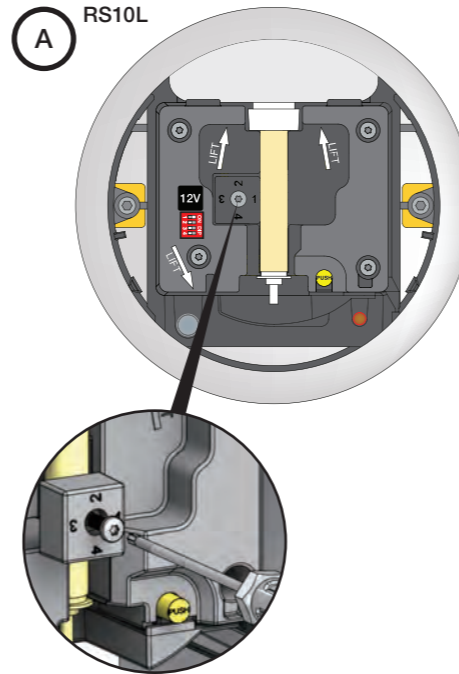

Operating manual
Bedienungsanleitung
Betjeningsvejledning

Bruksanvisning
Bedieningshandleiding
Mode d'emploi

www.vola.com
RS10OPR_V3_40998616

RS10L Liquid soap
Cremeseife
Cremesæbe

A

All types
Alle Typen
Alle typer
Alla typer
Alle typen
Tout les types

1000 x (Pos. 2 & 3)

Cremetvål
Crème zeep
Savon crème

RS10F Foam soap
Schaumseife
Skumsæbe

B

TORK SCA: 500902
TORK USA: 400222
TC: 750111
Rubbermaid RVU11502
Rubbermaid RVU11528
Rubbermaid RVU11529

2000-2800 x

Skumtvål
Zeep schuim
Savon mousse

Hand disinfection - foam
Händedesinfektion - Schaum
Händedesinfektion - skum

TORK USA: 401213
TC: 750593
Rubbermaid RVU11585

2000-2800 x

Handdesinfektion- skum
Handdesinfectie - schuim
La désinfection des mains - mousse

~~ALCOHOL~~
~~ALKOHOL~~
~~ALCOOL~~

FRONT DIP SWITCH SETTINGS

ON DIP	ON
1 2 3 4	OFF
ON	OFF
1.	800 ml. 1100 ml.
2.	
3.	
4.	NOT IN USE

DIP-1: Only
Nur
Kun
Endast
Alleen
Seulement

Foam soap
Schaumseife
Skumsæbe
Skumtvål
Zeep schuim
Savon mousse

A RS10L

Dosage amount
Dosiermenge
Doseringsmængde
Dosmängd
Dosing bedrag
Quantité de dosage

All types
Alle Typen
Alle typer
Alla typer
Alle typen
Tous les types

(0.4 ml)

3: ON = 2x
3: OFF = 1x

B RS10F

Vandal protection
Vandalismussicherheit
Vandalsikring

Vandalskyddad
Vandaalbestendig
Protection contre le vandalisme

Guide light
Licht Guide
Lysguide

Ljus guide
Guide light
Guide de lumière

Soap level
Seifeanzeige
Sæbeniveau

Tvål nivå
Zeepniveau
Niveau de savon