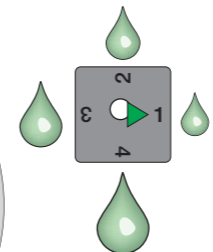

Operating manual
Bedienungsanleitung
Betjeningsvejledning

Bruksanvisning
Bedieningshandleiding
Mode d'emploi

www.vola.com
RS10OPR_V3_40998616

RS10L Liquid soap
Cremeseife
Cremesæbe

A

All types
Alle Typen
Alle typer
Alla typer
Alle typen
Tout les types

1000 x (Pos. 2 & 3)

Cremetvål
Crème zeep
Savon crème

RS10F Foam soap
Schaumseife
Skumsæbe

B

TORK SCA: 500902
TORK USA: 400222
TC: 750111
Rubbermaid RVU11502
Rubbermaid RVU11528
Rubbermaid RVU11529

2000-2800 x

Skumtvål
Zeep schuim
Savon mousse

Hand disinfection - foam
Händedesinfektion - Schaum
Händedesinfektion - skum

TORK USA: 401213
TC: 750593
Rubbermaid RVU11585

2000-2800 x

Handdesinfektion- skum
Handdesinfectie - schuim
La désinfection des mains - mousse

~~ALCOHOL~~
~~ALKOHOL~~
~~ALCOOL~~

FRONT DIP SWITCH SETTINGS

ON DIP	ON
1 2 3 4	OFF
ON	OFF
1.	800 ml. 1100 ml.
2.	
3.	
4.	NOT IN USE

DIP-1: Only
Nur
Kun
Endast
Alleen
Seulement

Foam soap
Schaumseife
Skumsæbe
Skumtvål
Zeep schuim
Savon mousse

A RS10L

Dosage amount
Dosiermenge
Doseringsmængde
Dosmängd
Dosing bedrag
Quantité de dosage

All types
Alle Typen
Alle typer
Alla typer
Alle typen
Tous les types

(0.4 ml)

3: ON = 2x
3: OFF = 1x

B RS10F

Vandal protection
Vandalismussicherheit
Vandalsikring

Vandalskyddad
Vandaalbestendig
Protection contre le vandalisme

Guide light
Licht Guide
Lysguide

Ljus guide
Guide light
Guide de lumière

Soap level
Seifeanzeige
Sæbeniveau

Tvål nivå
Zeepniveau
Niveau de savon