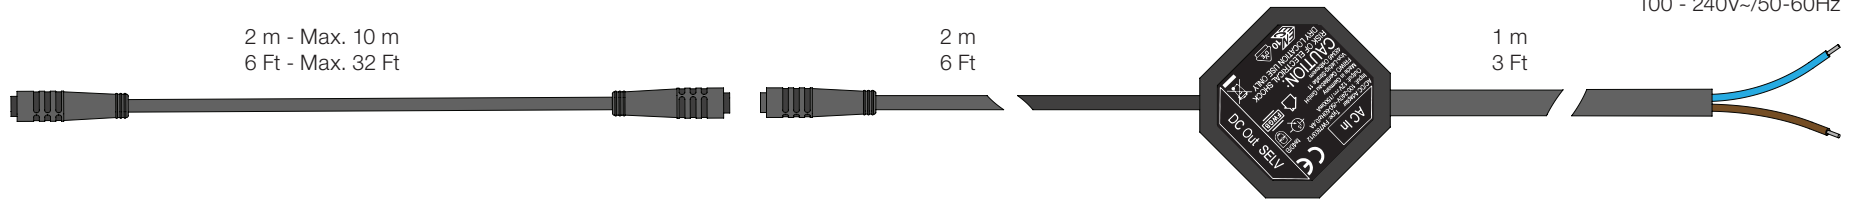

VR475

2 m - Max. 10 m
6 Ft - Max. 32 Ft

2 m
6 Ft

1 m
3 Ft

100 - 240V~/50-60Hz

3 Power ON
Strom anschließen
Tiislut el

Anslut el
Elektricitet aansluiten
Connecter l'électricité

BEEP - OK*