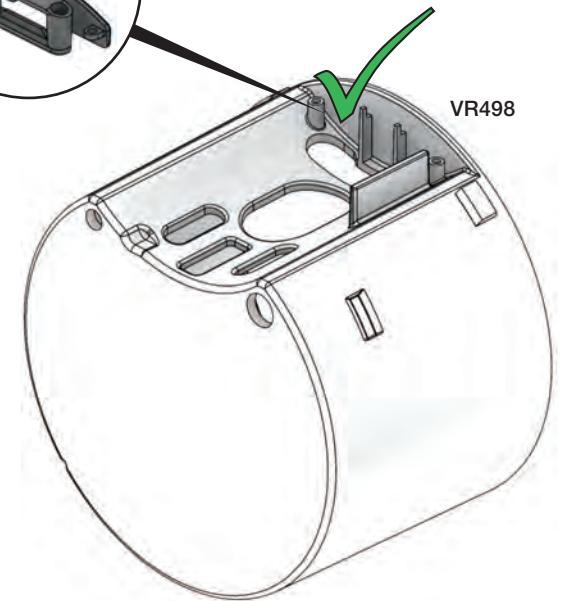

03/2017 - :
VR497K + VR498 + VR499