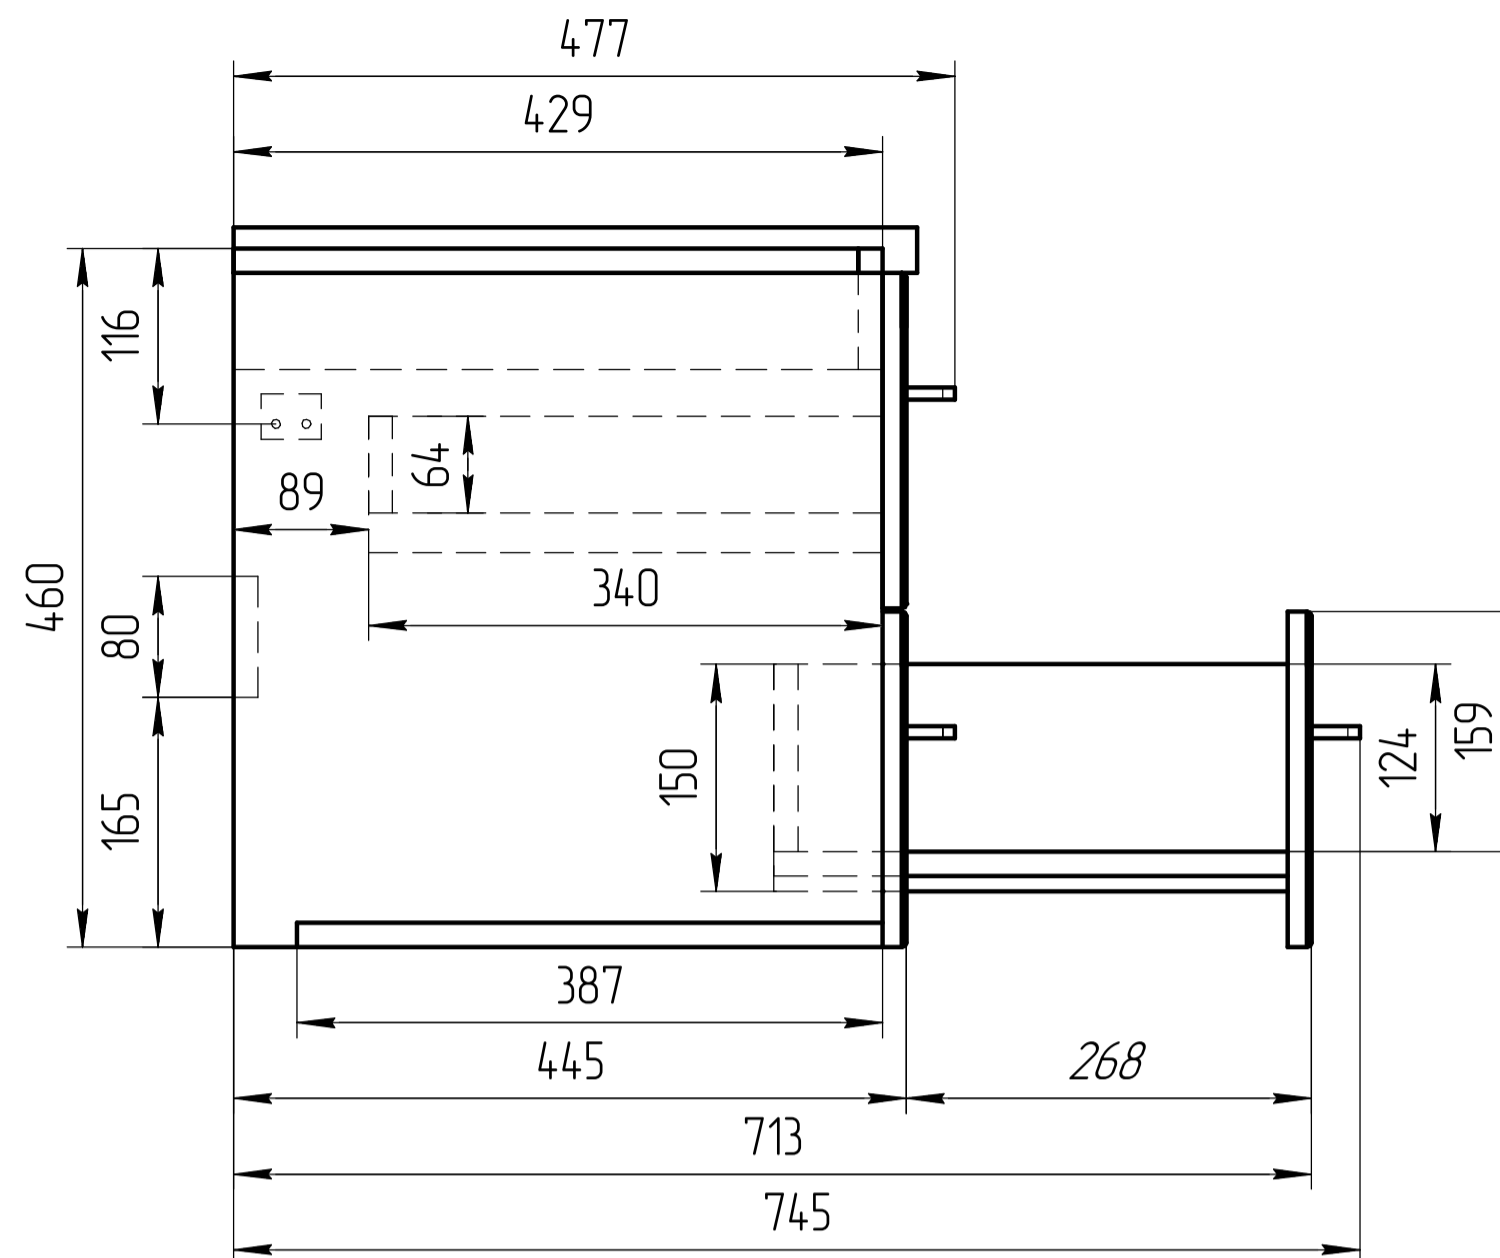

Уровень пола

*** - монтажная высота от уровня пола до края раковины

				TM 01.00.002 СБ			
				Тумба LARA 60		Масштаб	
Разраб. Родионов С.						1:5	
				ЛДСП 16мм			