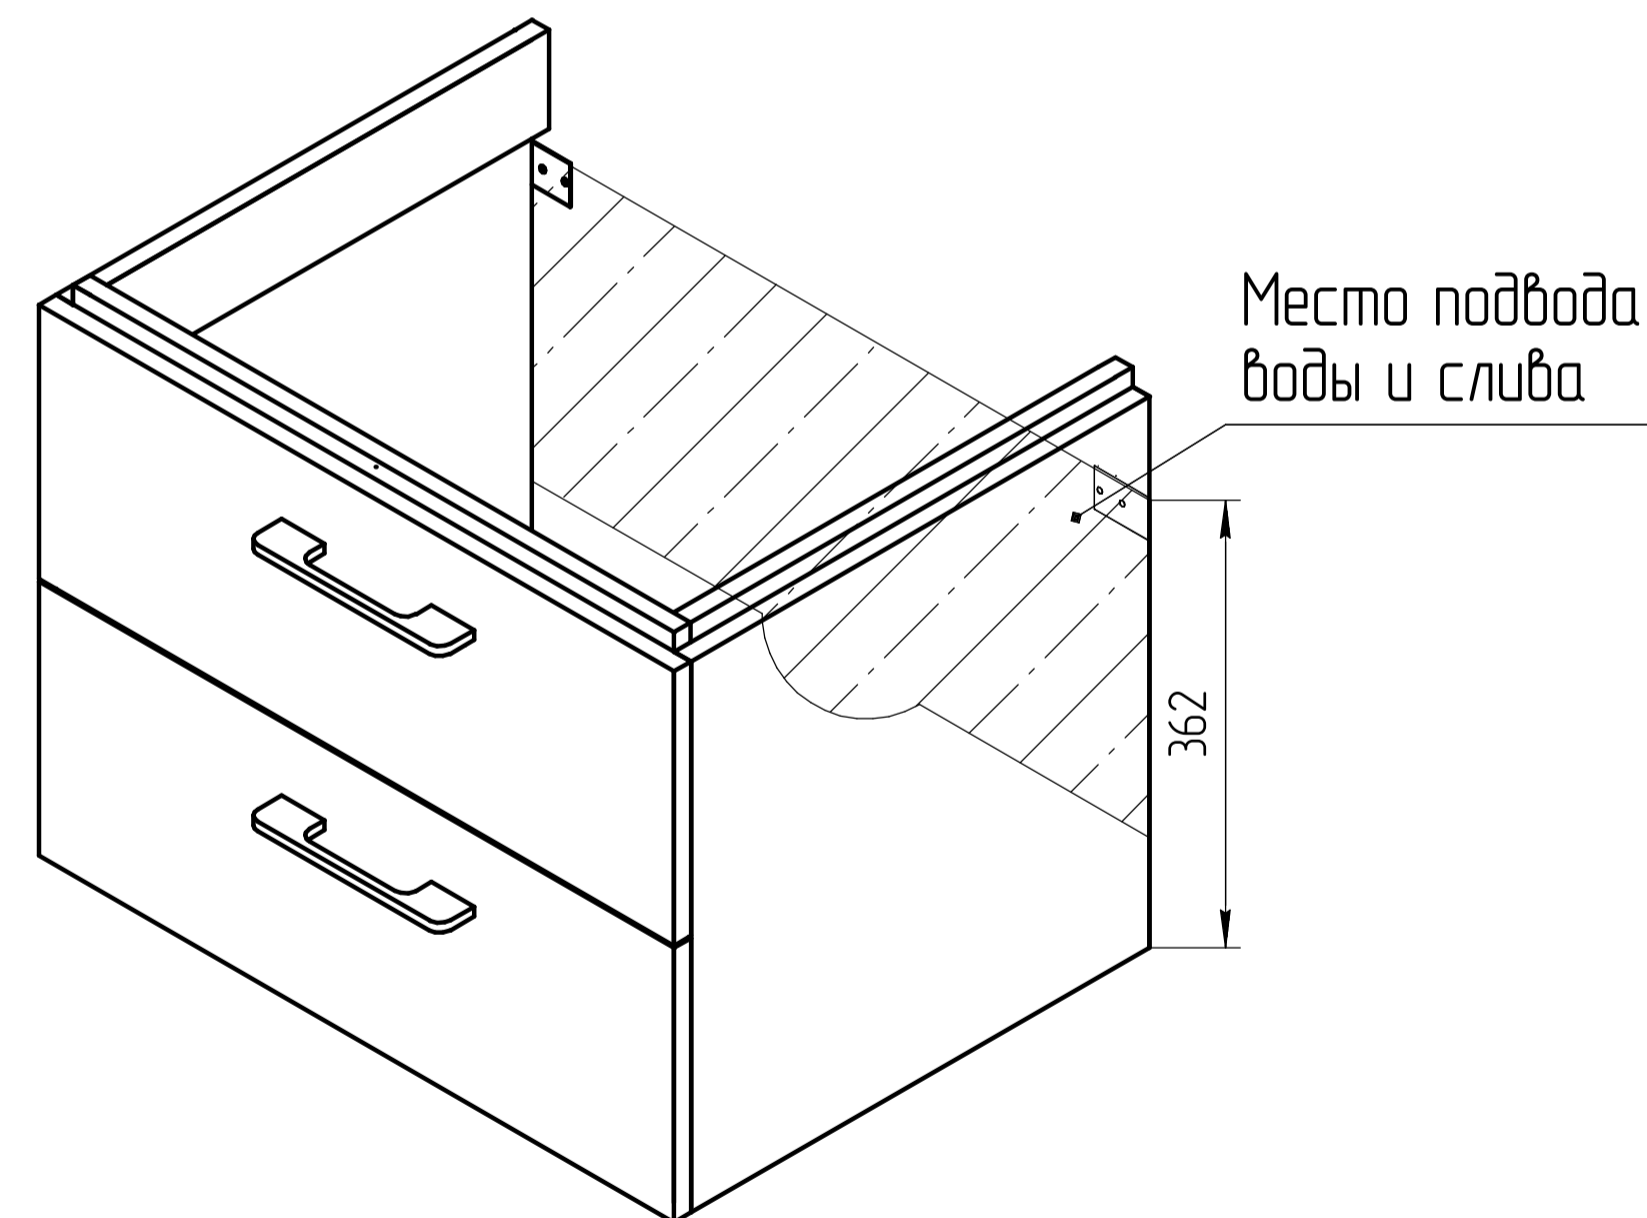

Уровень пола

*** - монтажная высота от уровня пола до края раковины

				TM 01.00.002 СБ			
				Тумба LARA 60		Масштаб	
Разраб. Родионов С.						1:5	
				ЛДСП 16мм			