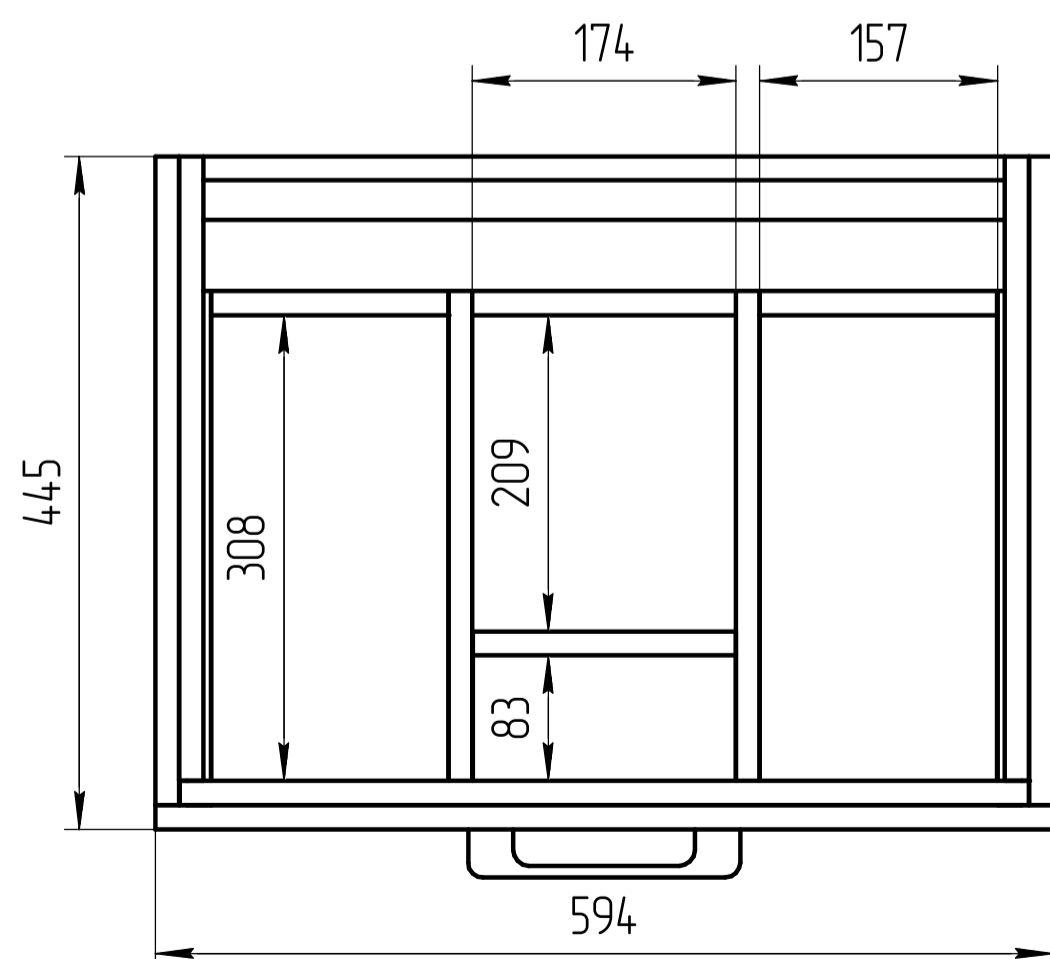

Уровень пола

*** - монтажная высота от уровня пола до края раковины

				TM 01.00.002 СБ			
				Тумба LARA 60		Масштаб	
Разраб. Родионов С.						1:5	
				ЛДСП 16мм			