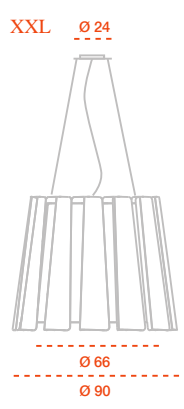

#### BOMBILLAS

L (Ø 45 cm):

- 2x150 W máx. E27.
- 2x40 W bajo consumo E27.

XL (Ø 60 cm):

- 3x230 W máx. E27.
- 3x40 W bajo consumo E27.
- 1x150 W máx. halogenuro  
metálico fosforado E27.

XXL (Ø 90 cm):

- 4x230 W máx. E27
- 4x60 W máx. bajo cons. E27.
- 1x150 W máx. halogenuro  
metálico fosforado E27.

#### BULBS

L (Ø 45 cm):

- 2x150 W max. E27.
- 2x40 W low energy E27.

XL (Ø 60 cm):

- 3x230 W max. E27.
- 3x40 W low energy E27.
- 1x150 W max. metal halide  
coated finish bulb E27.

XXL (Ø 90 cm):

- 4x230 W max. E27.
- 4x60 W max. low energy E27.
- 1x150 W max. metal halide  
coated finish bulb E27.

8 (800) 500-70-36  
hello@barcelonadesign.ru  
[www.barcelonadesign.ru](http://www.barcelonadesign.ru)

XXL

XL

L

p. 50

p. 74

p. 126

p. 260