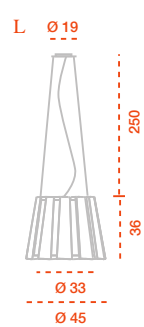

#### BOMBILLAS

L (Ø 45 cm):

- 2x150 W máx. E27.
- 2x40 W bajo consumo E27.

XL (Ø 60 cm):

- 3x230 W máx. E27.
- 3x40 W bajo consumo E27.
- 1x150 W máx. halogenuro  
metálico fosforado E27.

XXL (Ø 90 cm):

- 4x230 W máx. E27
- 4x60 W máx. bajo cons. E27.
- 1x150 W máx. halogenuro  
metálico fosforado E27.

#### BULBS

L (Ø 45 cm):

- 2x150 W max. E27.
- 2x40 W low energy E27.

XL (Ø 60 cm):

- 3x230 W max. E27.
- 3x40 W low energy E27.
- 1x150 W max. metal halide  
coated finish bulb E27.

XXL (Ø 90 cm):

- 4x230 W max. E27.
- 4x60 W max. low energy E27.
- 1x150 W max. metal halide  
coated finish bulb E27.

8 (800) 500-70-36  
hello@barcelonadesign.ru  
[www.barcelonadesign.ru](http://www.barcelonadesign.ru)

XXL

XL

L

p. 50

p. 74

p. 126

p. 260