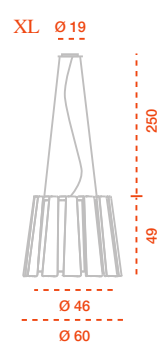

#### BOMBILLAS

L (Ø 45 cm):

- 2x150 W máx. E27.
- 2x40 W bajo consumo E27.

XL (Ø 60 cm):

- 3x230 W máx. E27.
- 3x40 W bajo consumo E27.
- 1x150 W máx. halogenuro  
metálico fosforado E27.

XXL (Ø 90 cm):

- 4x230 W máx. E27
- 4x60 W máx. bajo cons. E27.
- 1x150 W máx. halogenuro  
metálico fosforado E27.

#### BULBS

L (Ø 45 cm):

- 2x150 W max. E27.
- 2x40 W low energy E27.

XL (Ø 60 cm):

- 3x230 W max. E27.
- 3x40 W low energy E27.
- 1x150 W max. metal halide  
coated finish bulb E27.

XXL (Ø 90 cm):

- 4x230 W max. E27.
- 4x60 W max. low energy E27.
- 1x150 W max. metal halide  
coated finish bulb E27.

8 (800) 500-70-36  
hello@barcelonadesign.ru  
[www.barcelonadesign.ru](http://www.barcelonadesign.ru)

XXL

XL

L

p. 50

p. 74

p. 126

p. 260