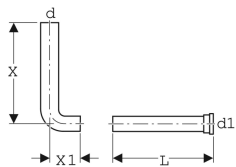

**Колено смыва Geberit 90°, 28 см, для глубоких пристенных конструкций**

Образец

**Цели применения**

- Для соединения унитазов со смывными бачками наружного монтажа, установленными за стеной

**Технические характеристики**

Материал

ПНД

Арт. №	d, ø	d1, ø	arc	L	X	X1
118.200.16.1	50 мм	45 мм	90°	28 см	28 см	4 см