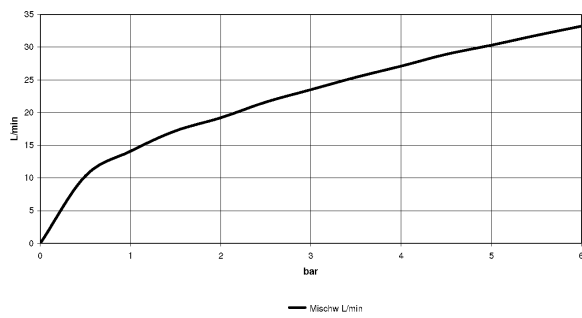

Ванна - продукты скрытого монтажа
модуль с клапаном скрытого монтажа с 2 вентилями с переключателем для настенного
Артикулльный номер: 35 696 970 90

график расхода