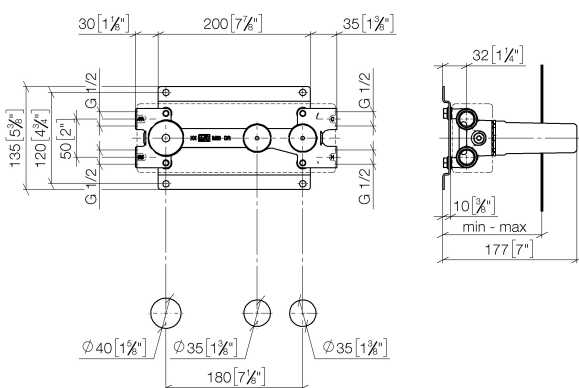

Ванна - продукты скрытого монтажа
модуль с клапаном скрытого монтажа с 2 вентилями с переключателем для настенного
Артикульный номер: 35 696 970 90

- латунь, неэтилированная устойчивая к обесцинкованию
- 2х присоединение – внутренняя резьба 1/2"
- 2х отвод – внутренняя резьба 1/2"
- 3х защитная манжета от проникновения воды
- 3х необработанный защитный кожух
- звукоизоляция
- подходит для xGRID (при использовании монтажной шины + 12 мм к глубине монтажа)
- Группа смесителей согл. DIN 4109: 2
- ПРИМЕЧАНИЕ: важно для некоторых серий! С учетом минимальных требований обязательно обрамление из штифтов 2x6.
- Данный продукт можно комбинировать с шинами xGrid. Дальнейшую информацию см. на стр. ZZZ.

размерный чертёж

mm [inches]

	min	max
Symetrics	92 [3 5/8"]	158 [6 1/4"]

Все величины в мм / дюймах = мм x 0,0394

Ванна - продукты скрытого монтажа
модуль с клапаном скрытого монтажа с 2 вентилями с переключателем для настенного
Артикулльный номер: 35 696 970 90

график расхода

Ванна - продукты скрытого монтажа
модуль с клапаном скрытого монтажа с 2 вентилями с переключателем для настенного
Артикульный номер: 35 696 970 90

12 010 970 90

Защита от утечки 1/2" -