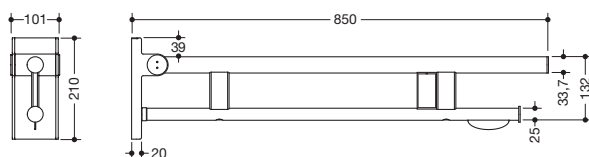

Abmessungen in mm

Oberflächen/Farben

Die Farbe AY läuft zum 31.03.2023 aus

Alternative Oberflächen

Technische Änderungen vorbehalten, 29.03.2022

HEWI Heinrich Wilke GmbH
Postfach 1260
D-34442 Bad Arolsen

Telefon: +49 5691 82-0
Telefax: +49 5691 82-319

info@hewi.de
www.hewi.com