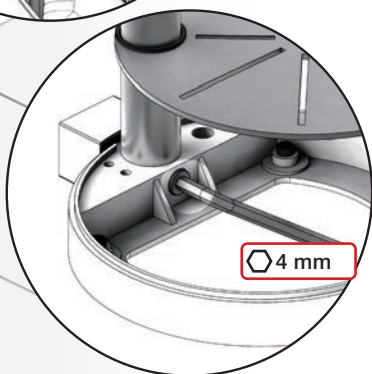

Service mode:
 Servicemodus:
 Servicetilstand:
 Serviceläge:
 Onderhoudsinstelling:
 Mode de service:

OFF

RS11/1

Template
Schablone
Skabelon
Mall
Sjabloon
Le gabarit

2.5 mm

Ø6 mm
Ø15/64"

Recommended height
Empfohlene Höhe
Anbefalet højde
Rekommenderad höjd
Aanbevolen hoogte
Hauteur recommandée

940mm
37"

4 mm

RS11/2
VR432

RS11/1/2/3

Theft protection
Diebstahlsicherung
Tyverisikring

Stöldskydd
Anti diefstal
Antivol

RS11/3

4 mm