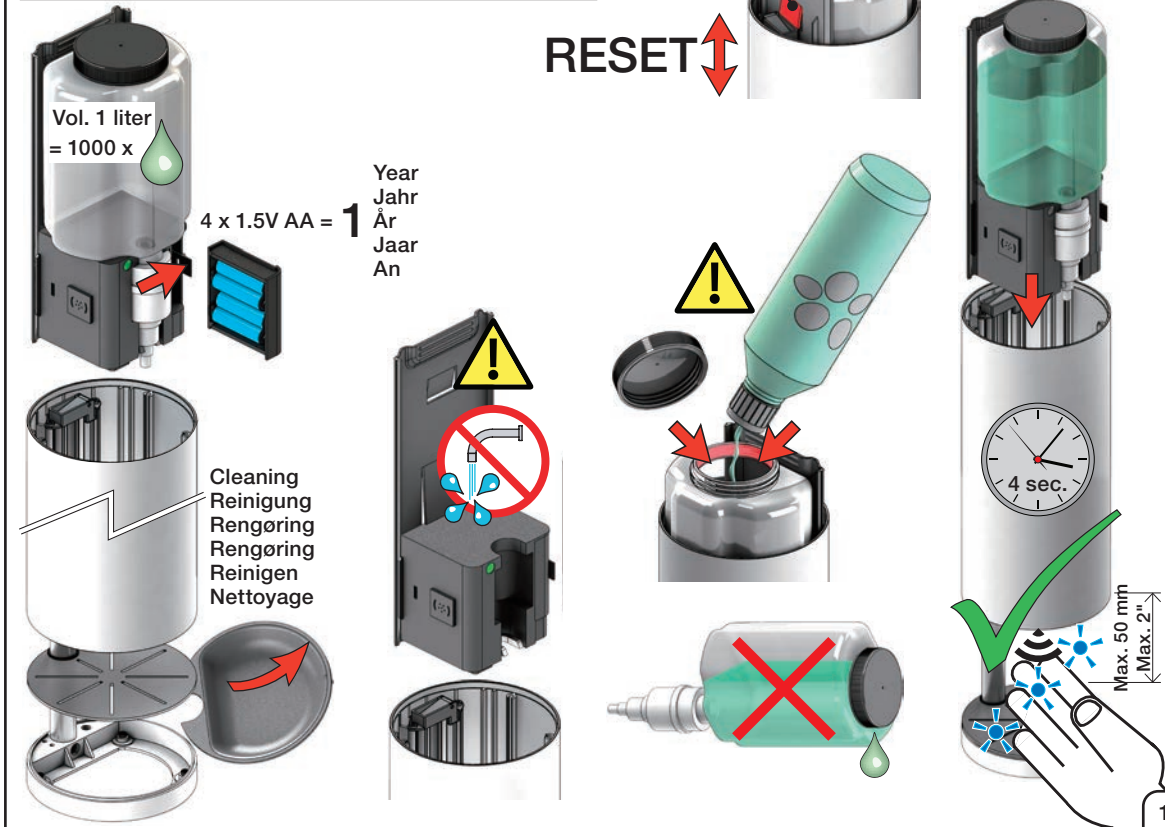

Fitting instruction
Montageanleitung
Monteringsvejledning
Monteringsvægledning
Montagehanleiding
Manuel de montage

	VR414: Sanitiser Spirit Desinfektionsmittel Håndsprit	Handsprit Handdesinfectiemiddel L'alcool désinfectant	
	VR415: Foam soap Schaumseife Skumsæbe	Skumtvål Foam zeep Savon mousse	
	VR416: Fluid soap Flüssigseife Cremesæbe	Cremetvål Vloeibare zeep Savon crème	Viscosity: Viskosität: Viscositeit: Viscosité: 1 - 3000 cP/mPa s - 20°C
	Sanitiser gel Desinfektionsgel Desinfektionsgel	Desinfectjonsmedel gel Desinfectiegel Gel désinfectant	

Sunlight or light from halogen lamps can disturb the sensor.
Sonnenlicht oder Licht von Halogenlampen können den Sensor stören.
Skarpt sollys eller halogenlys, kan forstyrre sensoren.
Starkt sollys eller halogenbelysning kan störa sensorn.
Directe lichtinval van de zon of van halogeen lampen kan de sensor storen.
La lumière du soleil ou des lampes à halogène peut perturber le fonctionnement du détecteur.

Service mode:
Servicemodus:
Servicetilstand:
Serviceläge:
Onderhoudsinstelling:
Mode de service:

OFF