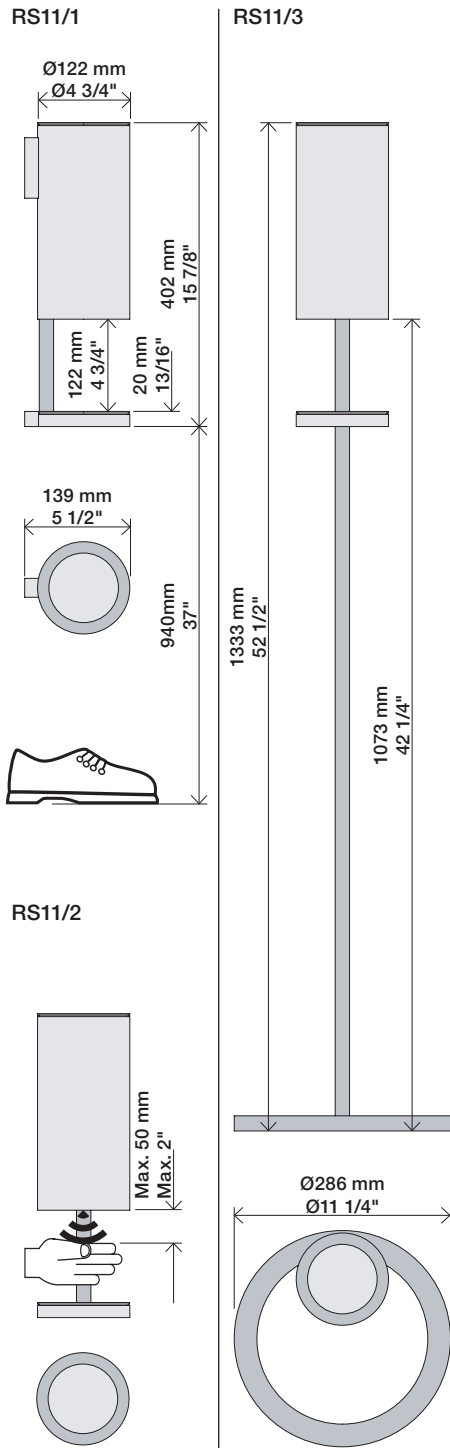

Fitting instruction
 Montageanleitung
 Monteringsvejledning
 Monteringsvægledning
 Montagehanleiding
 Manuel de montage

| | | | |
|--|---|--|--|
| | VR414: Sanitiser Spirit Desinfektionsmittel Håndsprit | Handsprit Handdesinfectiemiddel L'alcool désinfectant | |
| | VR415: Foam soap Schaumseife Skumsæbe | Skumtvål Foam zeep Savon mousse | |
| | VR416: Fluid soap Flüssigseife Cremesæbe | Cremetvål Vloeibare zeep Savon crème | Viscosity: Viskosität: Viscositeit: Viscosité: 1 - 3000 cP/mPa s - 20°C |
| | Sanitiser gel Desinfektionsgel Desinfektionsgel | Desinfectjonsmedel gel Desinfectiegel Gel désinfectant | |

Service mode:
 Servicemodus:
 Servicetilstand:
 Serviceläge:
 Onderhoudsinstelling:
 Mode de service:

OFF

RS11/1

Template
Schablone
Skabelon
Mall
Sjabloon
Le gabarit

2.5 mm

Ø6 mm
Ø15/64"

Recommended height
Empfohlene Höhe
Anbefalet højde
Rekommenderad höjd
Aanbevolen hoogte
Hauteur recommandée

940mm
37"

4 mm

RS11/2
VR432

RS11/1/2/3

Theft protection
Diebstahlsicherung
Tyverisikring

Stöldskydd
Anti diefstal
Antivol

RS11/3

4 mm

6 mm

- VR410: VR409, VR410
 VR426: VR426, 2xVR430
 VR431: VR24, VR27, VR423, VR4234, VR425, VR431F, VR431S

vola
 Lunavej 2
 DK-8700 Horsens
 Tlf : + 45 7023 5500
 sales@vola.com
 www.vola.com

VOLA RS11/1/2/3