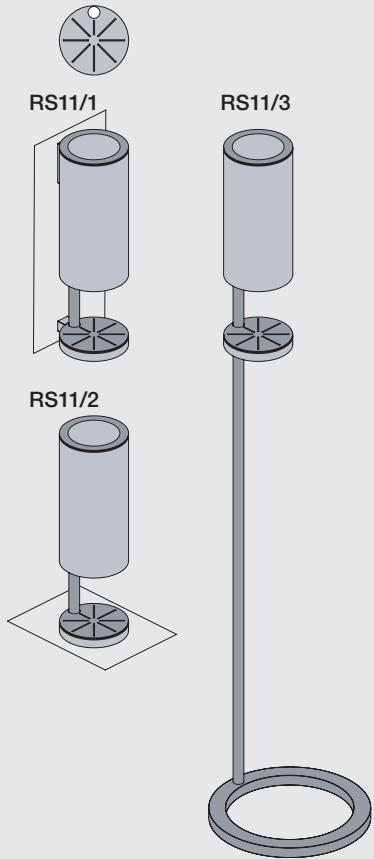

Fitting instruction
 Montageanleitung
 Monteringsvejledning
 Monteringsvægledning
 Montagehanleiding
 Manuel de montage

| | | | |
|--|---|--|--|
| | VR414: Sanitiser Spirit Desinfektionsmittel Håndsprit | Handsprit Handdesinfectiemiddel L'alcool désinfectant | |
| | VR415: Foam soap Schaumseife Skumsæbe | Skumtvål Foam zeep Savon mousse | |
| | VR416: Fluid soap Flüssigseife Cremesæbe | Cremetvål Vloeibare zeep Savon crème | Viscosity: Viskosität: Viscositeit: Viscosité: 1 - 3000 cP/mPa s - 20°C |
| | Sanitiser gel Desinfektionsgel Desinfektionsgel | Desinfectjonsmedel gel Desinfectiegel Gel désinfectant | |

Service mode:
 Servicemodus:
 Servicetilstand:
 Serviceläge:
 Onderhoudsinstelling:
 Mode de service:

OFF

RS11/1

Template
Schablone
Skabelon
Mall
Sjabloon
Le gabarit

2.5 mm

Ø6 mm
Ø15/64"

Recommended height
Empfohlene Höhe
Anbefalet højde
Rekommenderad höjd
Aanbevolen hoogte
Hauteur recommandée

6 mm

- VR410: VR409, VR410
 VR426: VR426, 2xVR430
 VR431: VR24, VR27, VR423, VR4234, VR425, VR431F, VR431S

vola
 Lunavej 2
 DK-8700 Horsens
 Tlf : + 45 7023 5500
 sales@vola.com
 www.vola.com

VOLA RS11/1/2/3