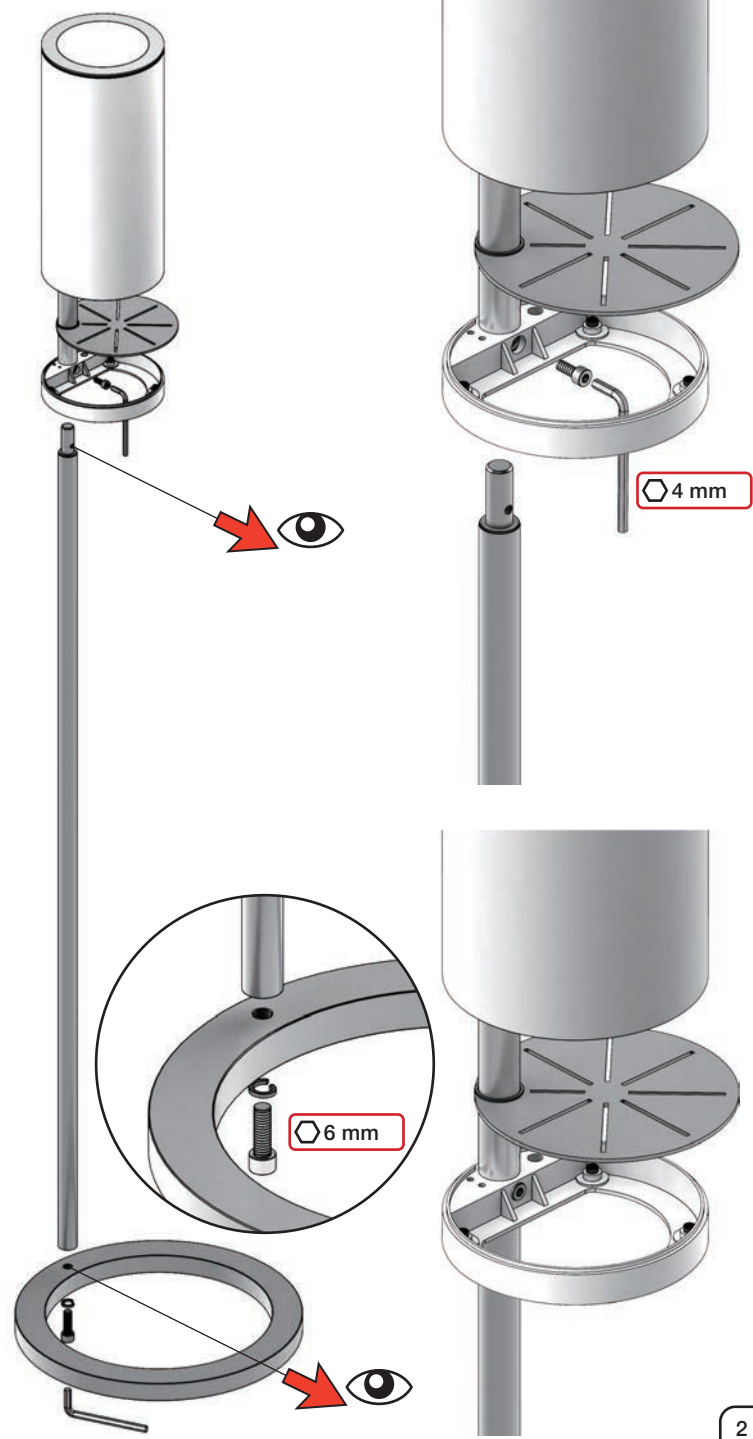

Service mode:
 Servicemodus:
 Servicetilstand:
 Serviceläge:
 Onderhoudsinstelling:
 Mode de service:

OFF

RS11/1

Template
Schablone
Skabelon
Mall
Sjabloon
Le gabarit

2.5 mm

Ø6 mm
Ø15/64"

Recommended height
Empfohlene Höhe
Anbefalet højde
Rekommenderad höjd
Aanbevolen hoogte
Hauteur recommandée

940mm
37"

4 mm

RS11/2
VR432

RS11/1/2/3

Theft protection
Diebstahlsicherung
Tyverisikring

Stöldskydd
Anti diefstal
Antivol

RS11/3

4 mm

6 mm

- VR410: VR409, VR410
 VR426: VR426, 2xVR430
 VR431: VR24, VR27, VR423, VR4234, VR425, VR431F, VR431S

vola
 Lunavej 2
 DK-8700 Horsens
 Tlf : + 45 7023 5500
 sales@vola.com
 www.vola.com

VOLA RS11/1/2/3