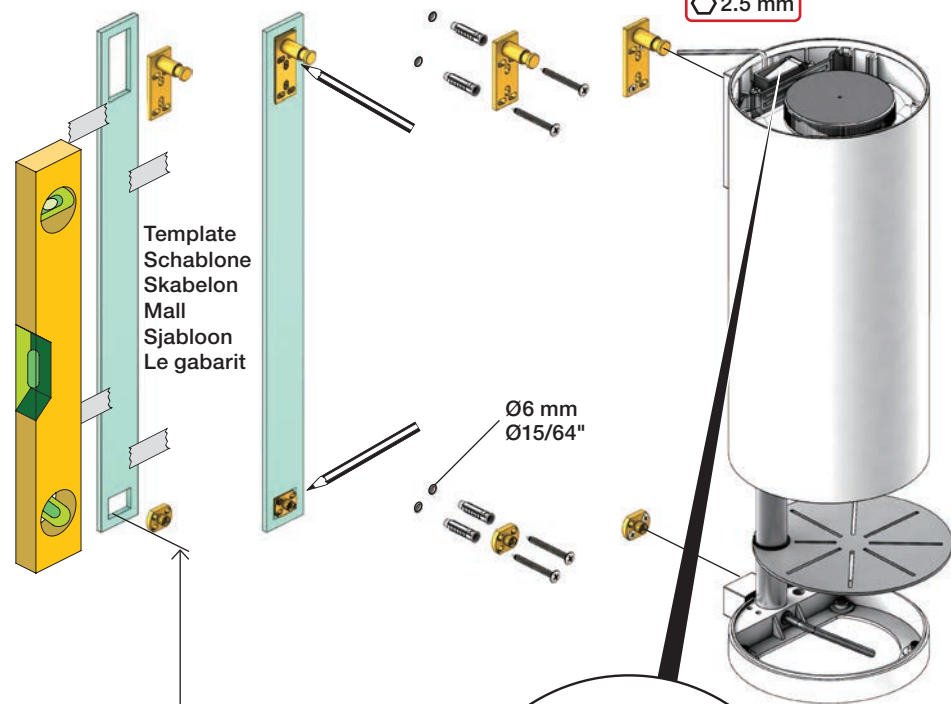

Fitting instruction
 Montageanleitung
 Monteringsvejledning
 Monteringsvægledning
 Montagehanleiding
 Manuel de montage

| | | | |
|--|---|--|--|
| | VR414: Sanitiser Spirit Desinfektionsmittel Håndsprit | Handsprit Handdesinfectiemiddel L'alcool désinfectant | |
| | VR415: Foam soap Schaumseife Skumsæbe | Skumtvål Foam zeep Savon mousse | |
| | VR416: Fluid soap Flüssigseife Cremesæbe | Cremetvål Vloeibare zeep Savon crème | Viscosity: Viskosität: Viscositeit: Viscosité: 1 - 3000 cP/mPa s - 20°C |
| | Sanitiser gel Desinfektionsgel Desinfektionsgel | Desinfectjonsmedel gel Desinfectiegel Gel désinfectant | |

Sunlight or light from halogen lamps can disturb the sensor.
 Sonnenlicht oder Licht von Halogenlampen können den Sensor stören.
 Skarpt sollys eller halogenlys, kan forstyrre sensoren.
 Starkt sollys eller halogenbelysning kan störa sensorn.
 Directe lichtinval van de zon of van halogeen lampen kan de sensor storen.
 La lumière du soleil ou des lampes à halogène peut perturber le fonctionnement du détecteur.

Service mode:
 Servicemodus:
 Servicetilstand:
 Serviceläge:
 Onderhoudsinstelling:
 Mode de service:

OFF

RS11/1

Template
Schablone
Skabelon
Mall
Sjabloon
Le gabarit

2.5 mm

Ø6 mm
Ø15/64"

Recommended height
Empfohlene Höhe
Anbefalet højde
Rekommenderad höjd
Aanbevolen hoogte
Hauteur recommandée