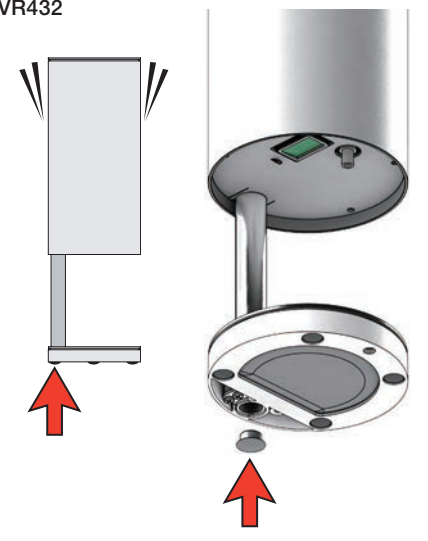

Service mode:
 Servicemodus:
 Servicetilstand:
 Serviceläge:
 Onderhoudsinstelling:
 Mode de service:

OFF

RS11/1

Template
Schablone
Skabelon
Mall
Sjabloon
Le gabarit

2.5 mm

Ø6 mm
Ø15/64"

Recommended height
Empfohlene Höhe
Anbefalet højde
Rekommenderad höjd
Aanbevolen hoogte
Hauteur recommandée

940mm
37"

4 mm

RS11/2
VR432

RS11/1/2/3

Theft protection
Diebstahlsicherung
Tyverisikring

Stöldskydd
Anti diefstal
Antivol

RS11/3

4 mm