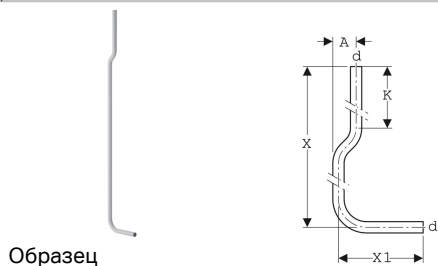

**Колено смыва Geberit 90°, в комплекте, 156 x 24 см, с отступом**

**Цели применения**

- Для соединения смывного бачка высокого наружного монтажа Geberit с санфаянсом

**Технические характеристики**

Материал | ПВХ

**Объем поставки**

- Колено смыва 90°
- 2 скобы для крепления труб

Арт. №	Цвет / поверхность	d, ø	arc	A	X	X1	K
119.504.11.1	Альпийский белый	32 мм	90 °	6.5 см	156 см	24 см	27 см