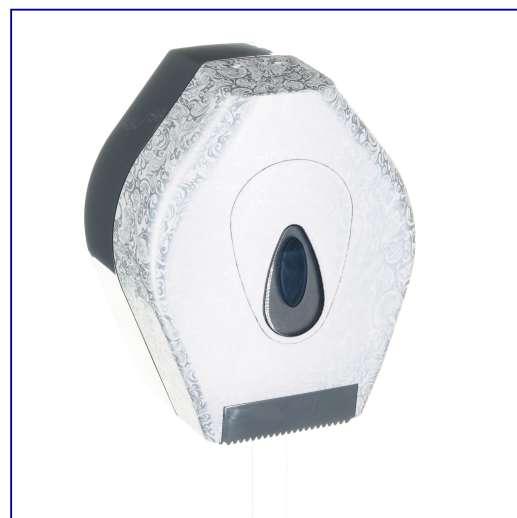

## Pojemnik na papier toaletowy MERIDA UNIQUE PALACE LINE

**symbol: BUH203**

Pojemnik wykonany z wysokiej jakości tworzywa ABS. Odporny na działanie UV. Posiada ozdobne okienko w kolorze szarym, które umożliwia kontrolę ilości papieru w pojemniku. Można w nim stosować papier o maksymalnej rednicy roli 19 cm. Pojemnik zamykany na kluczyk.

Urządzenie dostępne jest w dwóch wersjach:  
MERIDA UNIQUE SPARK wysoki połyski - symbol BUH253  
MERIDA UNIQUE mat - symbol BUH203

Nasza rekomendacja:  
MERIDA UNIQUE SPARK wysoki połyski - symbol BUH253.

### Parametry

wysoko	27,5 cm
szeroko	22 cm
gł boko	14,5 cm