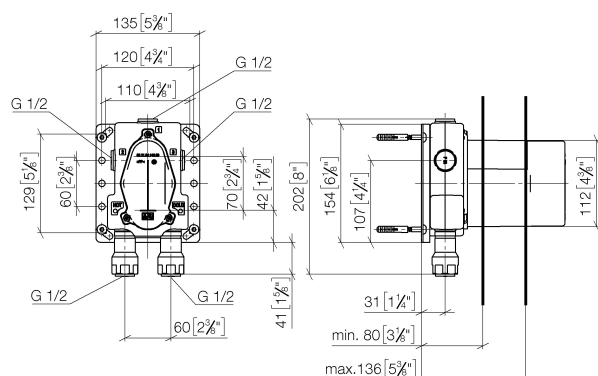

Душ - продукты скрытого монтажа

Термостат, для скрытого монтажа с предварительным перекрытием -

Артикульный номер: 35 428 970 90

- Устройство предварительного закрывания
- неэтилированная, устойчивая к обесцинкованию
- 2x предохранителя от обратного потока
- 2x присоединение – внутренняя резьба 1/2" (холодная/горячая), DN 15
- 3x отвод G 1/2"
- защитный кожух
- защитная манжета от проникновения воды
- звуко- и термоизоляция
- расстояние между осями 70 мм
- подходит для xGRID (при использовании монтажной шины + 12 мм к глубине монтажа)
- Группа смесителей согл. DIN 4109: 1
- Комбинируется только с комплектами для завершающей сборки 36 427 SSS-FF
- Комбинируется только с комплектами для завершающей сборки 36 428 SSS-FF
- Данный продукт можно комбинировать с шинами xGrid. Дальнейшую информацию см. на стр. ZZZ.

размерный чертеж

mm [inches]

Все величины в мм / дюймах = мм x 0,0394

Душ - продукты скрытого монтажа

Термостат, для скрытого монтажа с предварительным перекрытием -

Артикульный номер: 35 428 970 90

график расхода

Душ - продукты скрытого монтажа

Термостат, для скрытого монтажа с предварительным перекрытием -

Артикульный номер: 35 428 970 90

12 010 970 90

Защита от утечки 1/2" -

39 426 970 90

Душbox Термостат без
регулирования расхода,
для скрытого монтажа -