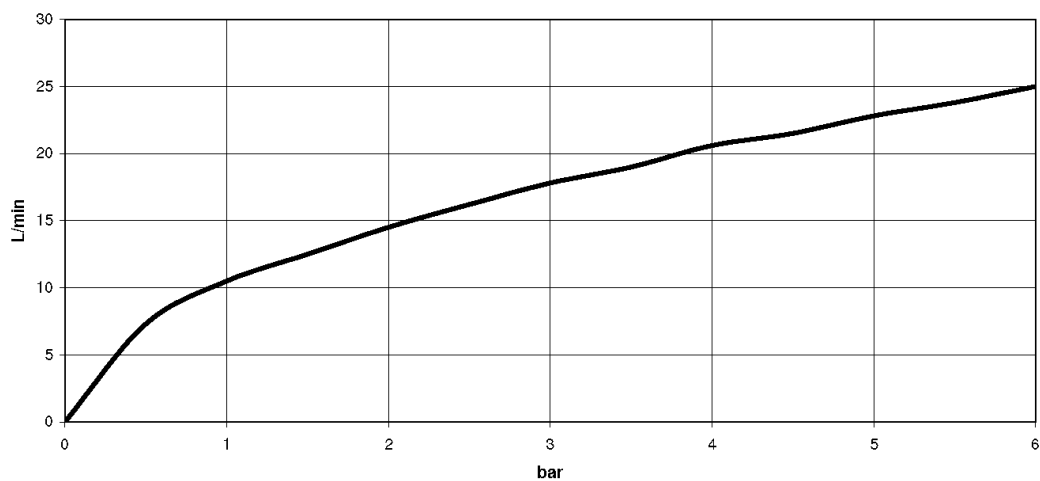

Душ - продукты скрытого монтажа

Термостат, для скрытого монтажа с предварительным перекрытием -

Артикульный номер: 35 428 970 90

- Устройство предварительного закрывания
- неэтилированная, устойчивая к обесцинкованию
- 2x предохранителя от обратного потока
- 2x присоединение – внутренняя резьба 1/2" (холодная/горячая), DN 15
- 3x отвод G 1/2"
- защитный кожух
- защитная манжета от проникновения воды
- звуко- и термоизоляция
- расстояние между осями 70 мм
- подходит для xGRID (при использовании монтажной шины + 12 мм к глубине монтажа)
- Группа смесителей согл. DIN 4109: 1
- Комбинируется только с комплектами для завершающей сборки 36 427 SSS-FF
- Комбинируется только с комплектами для завершающей сборки 36 428 SSS-FF
- Данный продукт можно комбинировать с шинами xGrid. Дальнейшую информацию см. на стр. ZZZ.

размерный чертеж

mm [inches]

Все величины в мм / дюймах = мм x 0,0394

Душ - продукты скрытого монтажа

Термостат, для скрытого монтажа с предварительным перекрытием -

Артикульный номер: 35 428 970 90

график расхода