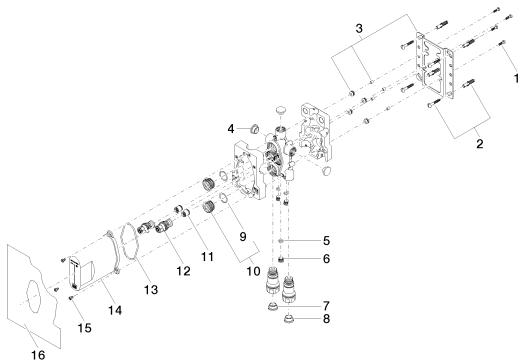

Душ - продукты скрытого монтажа

Термостат, для скрытого монтажа с предварительным перекрытием -

Артикульный номер: 35 428 970 90

Спецификация запасных частей

№	Артикульный №	Наименование	Расходуемое кол-во
1	09 30 30 171 90	Крепление M5 x 16 мм	4
2	04 30 31 024 01 90	Набор для крепления 6 x 40 мм -	2
3	04 17 20 127 00 90	Держатель 153 x 154 x 14 мм -	1
4	09 31 20 092 90	Донный клапан 1/2" -	4
5	09 14 10 139 90	O-Ring EPDM 70 9,0 x 2,0 мм -	3
6	04 31 20 039 10 90	комплект уплотнений M12 x 1 -	3
7	09 31 20 093 90	Донный клапан красный 1/2" -	1
8	09 31 20 094 90	Донный клапан синий 1/2" -	1
9	09 14 10 112 90	O-Ring 24,0 x 2,0 мм -	2
10	04 30 11 149 00 90	Донный клапан M32 x 1,5 -	2
11	09 23 01 040 90	Back-flow preventer Ø 15,3 x 16 мм -	2
12	04 29 05 031 01 90	Устройство предварительного закрытия 31,7 x 48,2 x 31,7 мм -	2
13	09 14 10 512 90	O-Ring VMQ 45 80 x 4 мм -	1
14	04 21 02 146 00 90	защитная крышка на этапе строительства -	1
15	09 30 30 112 90	Крепление M5 x 8 мм -	3
16	04 14 03 080 00 90	Прокладка -	1