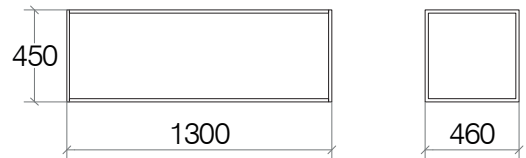

L **Laccato lucido**
Glossy lacquered
Laqué brillant
Glänzend Lackiert

.09L .17L .21L .22L

O **Laccato opaco**
Mat lacquered
Laqué mat
Matt Lackiert

.09 .17 .21 .22

N **Laminato**
Laminated
Stratifié
Holzlaminiert

.03 .01 .02 .05

Telaio per base sospesa 1200 mm

Frame for door 1200 mm / Structure pour meuble suspendu 1200 mm / Rahmen für Schrank 1200 mm

8281.nn

Acciaio verniciato
Painted steel
Acier laqué
Lackiertem Stahl

Acciaio inox lucido
Polished stainless steel
Acier inoxydable brillant
Poliert Edelstahl

Acciaio inox nickel nero
Black nickel stainless steel
Acier inoxydable nickel
Edelstahl Nickel Schwarz