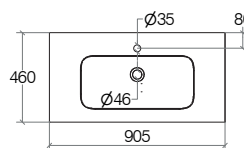

Lavabo a una vasca con foro rubinetto 900 mm

53575.09

Washbasin with mixer hole 900 mm / Lavabo avec perçage de robinetterie 900 mm
Waschbecken mit Armaturloch 900 mm

Mineralmarmo lucido
Glossy solid surface
Minéral marbre brillant
Glänzend Mineralguss

COD.	Descrizione / Description / Description / Beschreibung	L €	O €	N €
8262.nn	Top per base sospesa 900 mm Top for drawer unit 900 mm Plan pour meuble 900 mm Platte für Schrank 900 mm