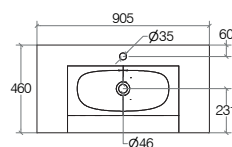

Acciaio inox nickel nero
Black nickel stainless steel
Acier inoxydable nickel
Edelstahl Nickel Schwarz

.09

.18

.29

.33

Lavabo a una vasca con foro rubinetto 900 mm

53572.26

Washbasin with mixer hole 900 mm / Lavabo avec perçage de robinetterie 900 mm
Waschbecken mit Armaturloch 900 mm