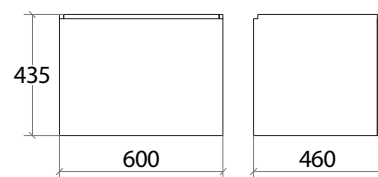

Grela

COD.	Misure / Measure / Mesure / Maß	L €	O €	N €
8240.nn	Base sospesa 600 mm con un cassettone push-pull Base unit 1 drawer push-pull Meuble bas avec 1 tiroir push-pull Unterschrank 1 Schublade push-pull			
82401.nn	Base sospesa 600 mm con un cassettone push-pull + cassetto interno Base unit 1 drawer push-pull and internal drawer Meuble bas avec 1 tiroir push-pull et tiroir intérieur Unterschrank 1 Schublade push-pull und Innenschublade			