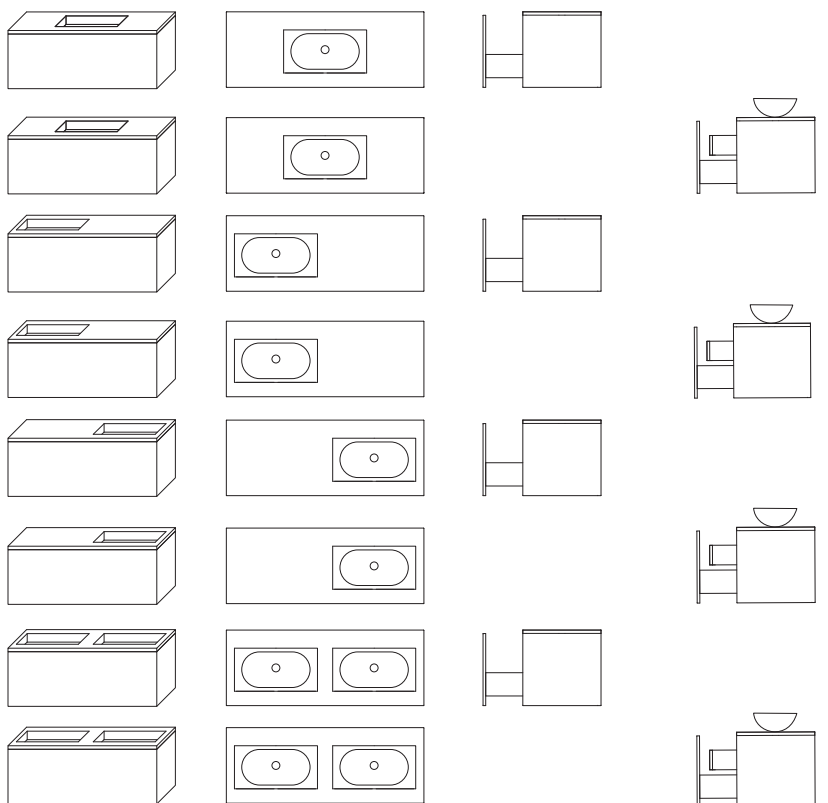

mobili & contenitori

Furniture and Cabinets / Meubles et Armoires / Schränke und Möbel

Mobili componibili / 200

Modular furniture / Meubles à éléments modulaires / Modulare Möbel

Piani top per lavabi / 214

Tops for tabletop washbasins / Plans pour vasques à poser / Platte zum Aufsatzwaschbecken

Grela abaco

Grela 1200 mm

Con lavabo incassato
built-in washbasins
lavabo encastré
seinbauwaschbecken

Grela 1200 mm

Con lavabo appoggio
countertop washbasins
vasque à poser
aufsatzwaschbecken

Grela abaco

Grela 900 mm

1 Cassettone
1 Drawer
1 Tiroir
1 Schublade

2 Cassetti
2 Drawers
2 Tiroirs
2 Schubladen

Con lavabo incassato
built-in washbasins
lavabo encastré
seinbauwaschbecken

Con lavabo appoggio
countertop washbasins
vasque à poser
aufsatzwaschbecken

Grela 600 mm

1 Cassettone
1 Drawer
1 Tiroir
1 Schublade

2 Cassetti
2 Drawers
2 Tiroirs
2 Schubladen

Con lavabo incassato
built-in washbasins
lavabo encastré
seinbauwaschbecken