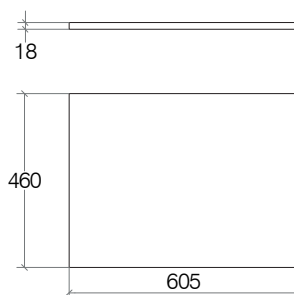

Mineralmarmo lucido
Glossy solid surface
Minéral marbre brillant
Glänzend Mineralguss

COD.	Descrizione / Description / Description / Beschreibung	L €	O €	N €
8242.nn	Top per base sospesa 600 mm Top for drawer unit 600 mm Plan pour meuble 600 mm Platte für Schrank 600 mm