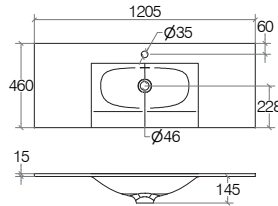

Grela

Lavabo a una vasca con foro rubinetto 1200 mm

Washbasin with mixer hole 1200 mm / Lavabo avec perçage de robinetterie 1200 mm
Waschbecken mit Armaturloch 1200 mm

53573.26

Mineralmarmo opaco
Matt mineral marble
Minéral marbre mat
Mineralguss matt

Lavabo a una vasca a destra con foro rubinetto 1200 mm

Washbasin with mixer hole with right sink 1200 mm / Lavabo avec perçage de robinetterie avec vasque à droit 1200 mm
Waschbecken mit Armaturloch mit rechtem Waschbecken 1200 mm

53573DX.26