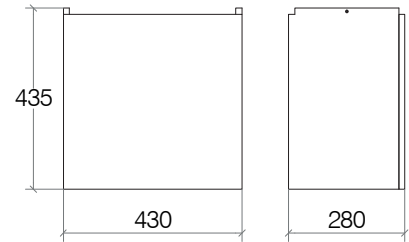

Grela

Base sospesa 430 mm con anta push-pull

Base unit 430mm with a push pull door
Meuble bas 430 mm avec porte push-pull
Unterschrank 430 mm mit einer Push-Pull-Tür

8220.nn

L	Laccato lucido Glossy lacquered Laqué brillant Glänzend Lackiert						
		.09L	.17L	.21L	.22L		
		O	Laccato opaco Mat lacquered Laqué mat Matt Lackiert				
				.09	.17	.21	.22
N	Laminato Laminated Stratifié Holzlaminat						
		.03	.01	.02	.05		

Lavabo con foro rubinetto in mineralmarmo opaco

Washbasin with mixer hole for base unit / Lavabo avec perçage de robinetterie pour meuble
Waschbecken mit Armaturloch für Schrank

53570