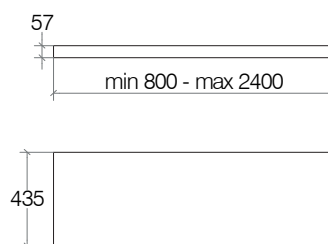

7218.nn

.09

.29

.32

De sora

Piano Top, spessore 57 mm, profondità 435 mm, con staffe a vista in acciaio.

Top shelf with visible steel brackets / Plan avec supports visibles en acier / Oberstes Regal mit sichtbaren Stahlbügeln

COD.	Misure / Measure / Dimensions / Maß	L €	O €	N €
82941.nn	800 ÷ 1190 mm			
82942.nn	1200 ÷ 1590 mm			
82943.nn	1600 ÷ 2400 mm			

Per tutti i lavabi in appoggio vedi pag. 252 a 261

For all countertop washbasin see pages: 252-261