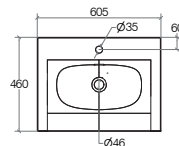

.18

.29

Acciaio inox nickel nero
Black nickel stainless steel
Acier inoxydable nickel
Edelstahl Nickel Schwarz

.33

Lavabo a una vasca con foro rubinetetto 600 mm

53571.26

Washbasin with mixer hole 600 mm / Lavabo avec perçage de robinetterie 600 mm
Waschbecken mit Armaturloch 600 mm