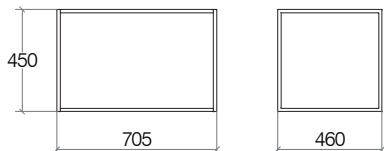

Telaio per base sospesa 600 mm

8241.nn

Frame for unit / Structure pour meuble suspendu / Rahmen für Schrank