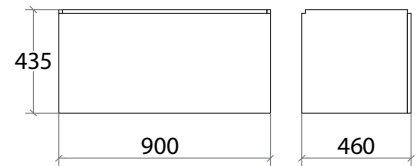

1 Drawer / 1 Tiroir / 1 Schublad

2 Cassetti

2 Drawers / 2 Tiroirs / 2 Schubladen

Grela

COD.	Descrizione / Description / Description / Beschreibung	L €	O €	N €
8260.nn	Base sospesa 900 mm con un cassettone push-pull Base unit 1 drawer push-pull Meuble bas avec 1 tiroir push-pull Unterschrank 1 Schublade push-pull			
82601.nn	Base sospesa 900 mm con un cassettone push-pull + cassetto interno Base unit 1 drawer push-pull and internal drawer Meuble bas avec 1 tiroir push-pull et tiroir intérieur Unterschrank 1 Schublade push-pull und Innenschublade			