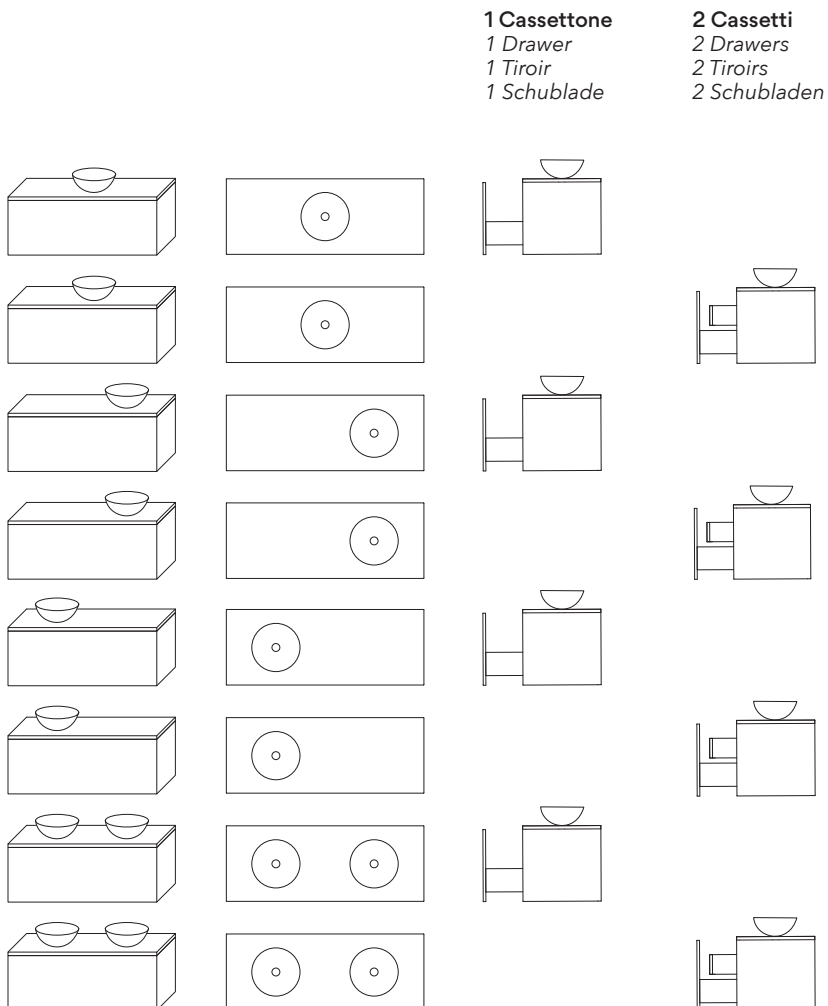

Tops for tabletop washbasins / Plans pour vasques à poser / Platte zum Aufsatzwaschbecken

Grela abaco

Grela 1200 mm

Con lavabo incassato
built-in washbasins
lavabo encastré
seinbauwaschbecken

Grela 1200 mm

Con lavabo appoggio
countertop washbasins
vasque à poser
aufsatzwaschbecken

Grela abaco

Grela 900 mm

1 Cassettone
1 Drawer
1 Tiroir
1 Schublade

2 Cassetti
2 Drawers
2 Tiroirs
2 Schubladen

Con lavabo incassato
built-in washbasins
lavabo encastré
seinbauwaschbecken

Con lavabo appoggio
countertop washbasins
vasque à poser
aufsatzwaschbecken

Grela 600 mm

1 Cassettone
1 Drawer
1 Tiroir
1 Schublade

2 Cassetti
2 Drawers
2 Tiroirs
2 Schubladen

Con lavabo incassato
built-in washbasins
lavabo encastré
seinbauwaschbecken