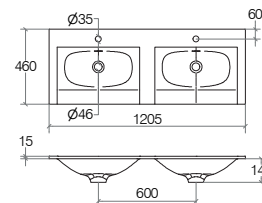

Mineralmarmo opaco
Matt mineral marble
Minéral marbre mat
Mineralguss matt

Lavabo a una vasca con foro rubinetto 1200 mm

Washbasin with mixer hole 1200 mm / Lavabo avec perçage de robinetterie 1200 mm
Waschbecken mit Armaturloch 1200 mm

53576.09