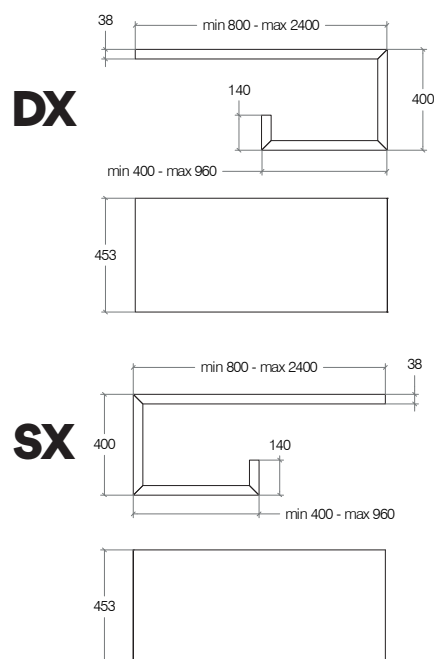

7218.nn

.09

.29

.32

De sora

Piano Top, spessore 57 mm, profondità 435 mm, con staffe a vista in acciaio.

Top shelf with visible steel brackets / Plan avec supports visibles en acier / Oberstes Regal mit sichtbaren Stahlbügeln

COD.	Misure / Measure / Dimensions / Maß	L €	O €	N €
82941.nn	800 ÷ 1190 mm			
82942.nn	1200 ÷ 1590 mm			
82943.nn	1600 ÷ 2400 mm			

Per tutti i lavabi in appoggio vedi pag. 252 a 261

For all countertop washbasin see pages: 252-261

N	Laminato Laminated Stratifié Holzlaminat				
		.03	.01	.02	.05

Piano Gobba, spessore 38 mm, profondità 435 mm, con staffe a vista in acciaio.

Top shelf with visible steel brackets / Plan avec supports visibles en acier / Oberstes Regal mit sichtbaren Stahlbügeln

COD.	Misure / Measure / Dimensions / Maß	L €	O €	N €
82951DX.nn	800 ÷ 1190 mm			
82951SX.nn	800 ÷ 1190 mm			
82952DX.nn	1200 ÷ 1590 mm			
82952SX.nn	1200 ÷ 1590 mm			
82953DX.nn	1600 ÷ 2400 mm			
82953SX.nn	1600 ÷ 2400 mm			