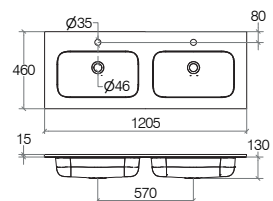

Mineralmarmo lucido
Glossy solid surface
Minéral marbre brillant
Glänzend Mineralguss