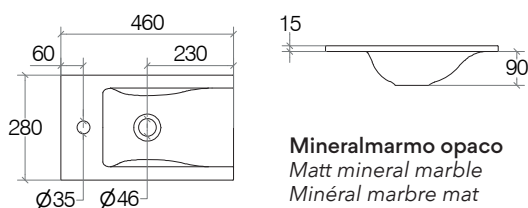

Mineralmarmo opaco
Matt mineral marble
Minéral marbre mat
Mineralguss matt