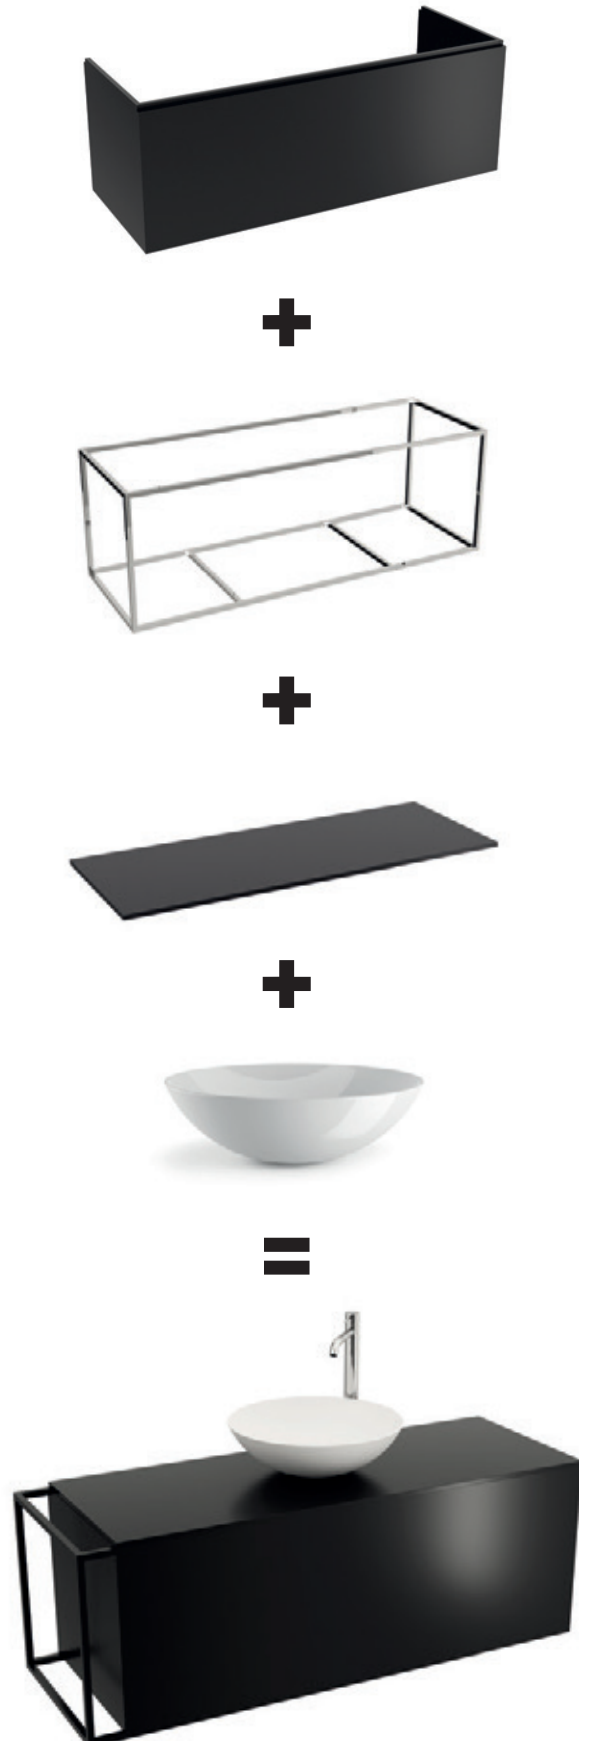

Mobile componibile con lavabo da appoggio
Modular furniture with countertop washbasins
Meubles à éléments modulaires avec vasque à poser
Modulare Möbel mit Aufsatzbecken