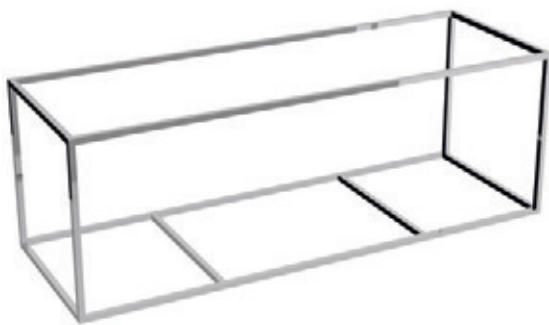

L **Laccato lucido**
Glossy lacquered
Laqué brillant
Glänzend Lackiert

.09L .17L .21L .22L

O **Laccato opaco**
Mat lacquered
Laqué mat
Matt Lackiert

.09 .17 .21 .22

N **Laminato**
Laminated
Stratifié
Holzlaminiert

.03 .01 .02 .05

Telaio per base sospesa 1200 mm

Frame for door 1200 mm / Structure pour meuble suspendu 1200 mm / Rahmen für Schrank 1200 mm

8281.nn

Acciaio verniciato
Painted steel
Acier laqué
Lackiertem Stahl

Acciaio inox lucido
Polished stainless steel
Acier inoxydable brillant
Poliert Edelstahl

Acciaio inox nickel nero
Black nickel stainless steel
Acier inoxydable nickel
Edelstahl Nickel Schwarz