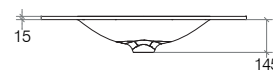

Acciaio inox nickel nero
Black nickel stainless steel
Acier inoxydable nickel
Edelstahl Nickel Schwarz

.09

.18

.29

.33

Lavabo a una vasca con foro rubinetto 900 mm

53572.26

Washbasin with mixer hole 900 mm / Lavabo avec perçage de robinetterie 900 mm
Waschbecken mit Armaturloch 900 mm