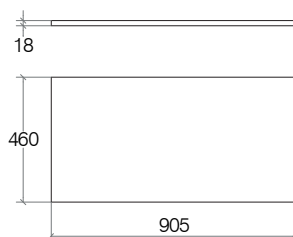

Grela

COD.	Misure / Measure / Mesure / Maß	L €	O €	N €
8240.nn	Base sospesa 600 mm con un cassettone push-pull Base unit 1 drawer push-pull Meuble bas avec 1 tiroir push-pull Unterschrank 1 Schublade push-pull			
82401.nn	Base sospesa 600 mm con un cassettone push-pull + cassetto interno Base unit 1 drawer push-pull and internal drawer Meuble bas avec 1 tiroir push-pull et tiroir intérieur Unterschrank 1 Schublade push-pull und Innenschublade			