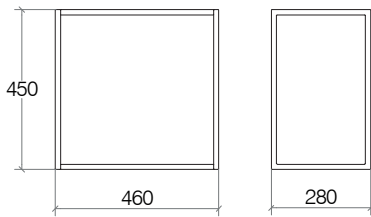

Telaio per base sospesa 430 mm

Frame for unit / Structure pour meuble suspendu / Rahmen für Schrank

8221.nn

Acciaio verniciato
Painted steel
Acier laqué
Lackiertem Stahl

Acciaio inox lucido
Polished stainless steel
Acier inoxydable brillant
Poliert Edelstahl

Acciaio inox nickel nero
Black nickel stainless steel
Acier inoxydable nickel
Edelstahl Nickel Schwarz

.09

.18

.29

.33

Tasca in tessuto con clip per attacco a telaio 'GRELA'

Pouch with clip for 'GRELA' wireframe / Pochette avec clip pour structure 'GRELA' / Tasche mit Klipp für Halterung 'GRELA'

7218.nn