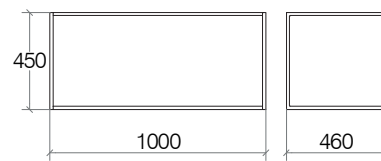

Telaio per base sospesa 900 mm

8261.nn

Frame for unit / Structure pour meuble suspendu / Rahmen für Schrank