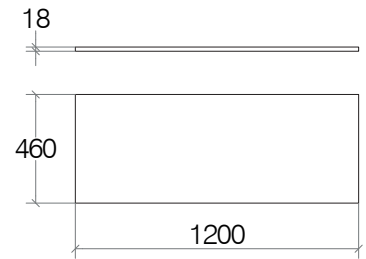

COD.	Descrizione / Description / Description / Beschreibung	L €	O €	N €
8282.nn	Top per base sospesa 1200 mm Top for drawer unit 1200 mm Plan pour meuble 1200 mm Platte für Schrank 1200 mm