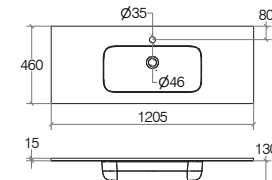

Mineralmarmo lucido
Glossy solid surface
Minéral marbre brillant
Glänzend Mineralguss

Lavabo a due vasche con foro rubinetto 1200 mm

Washbasin with mixer hole with double sink 1200 mm / Lavabo avec perçage de robinetterie avec double vasque 1200 mm
Waschbecken mit Armaturloch mit doppelt Waschbecken 1200 mm

535762.09