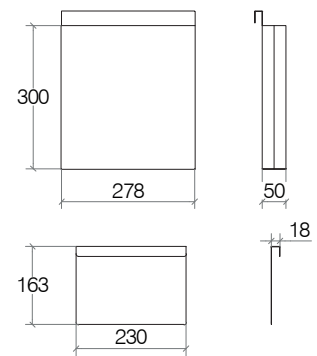

7218.nn

.09

.29

.32

De sora

Piano Top, spessore 57 mm, profondità 435 mm, con staffe a vista in acciaio.

Top shelf with visible steel brackets / Plan avec supports visibles en acier / Oberstes Regal mit sichtbaren Stahlbügeln

COD.	Misure / Measure / Dimensions / Maß	L €	O €	N €
82941.nn	800 ÷ 1190 mm			
82942.nn	1200 ÷ 1590 mm			
82943.nn	1600 ÷ 2400 mm			

Per tutti i lavabi in appoggio vedi pag. 252 a 261

For all countertop washbasin see pages: 252-261

N	Laminato Laminated Stratifié Holzlaminat				
		.03	.01	.02	.05

Piano Gobba, spessore 38 mm, profondità 435 mm, con staffe a vista in acciaio.

Top shelf with visible steel brackets / Plan avec supports visibles en acier / Oberstes Regal mit sichtbaren Stahlbügeln

COD.	Misure / Measure / Dimensions / Maß	L €	O €	N €
82951DX.nn	800 ÷ 1190 mm			
82951SX.nn	800 ÷ 1190 mm			
82952DX.nn	1200 ÷ 1590 mm			
82952SX.nn	1200 ÷ 1590 mm			
82953DX.nn	1600 ÷ 2400 mm			
82953SX.nn	1600 ÷ 2400 mm			