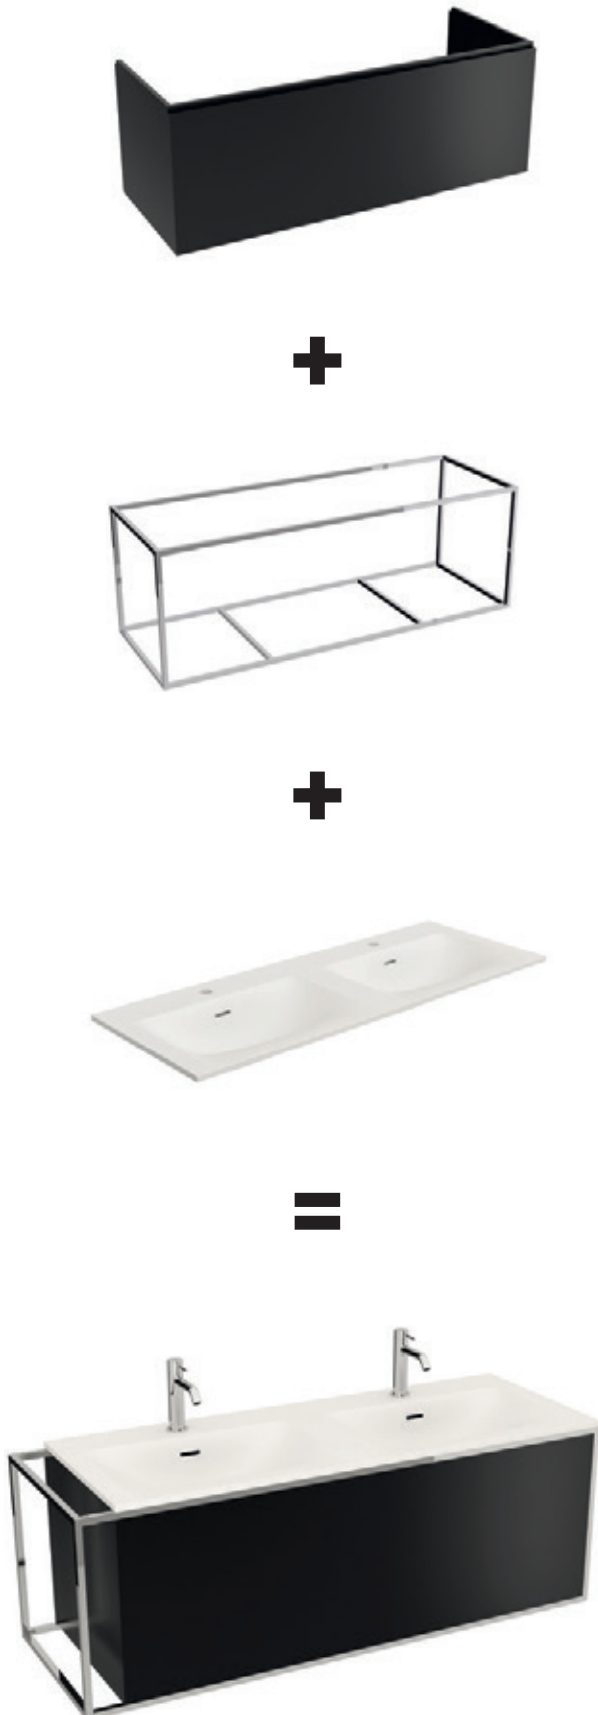

Mobile componibile con lavabo ad incasso
Modular furniture with built-in washbasin
Meubles à éléments modulaires avec lavabo encastré
Modulare Möbel mit integriertem Waschbecken