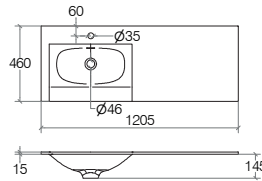

Mineralmarmo opaco
Matt mineral marble
Minéral marbre mat
Mineralguss matt

Lavabo a due vasche con foro rubinetto 1200 mm

Washbasin with mixer hole with double sink 1200 mm / Lavabo avec perçage de robinetterie avec double vasque 1200 mm
Waschbecken mit Armaturloch mit doppelt Waschbecken 1200 mm

535732.26