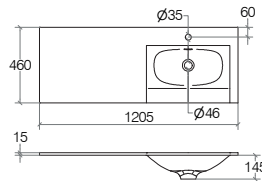

Mineralmarmo opaco
Matt mineral marble
Minéral marbre mat
Mineralguss matt

Lavabo a una vasca a sinistra con foro rubinetto 1200 mm

Washbasin with mixer hole with left sink 1200 mm / Lavabo avec perçage de robinetterie avec vasque à gauche 1200 mm
Waschbecken mit Armaturloch mit linkem Waschbecken 1200 mm

53573SX.26