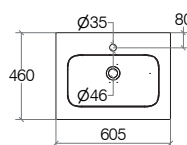

Lavabo a una vasca con foro rubinetetto 600 mm

53574.09

Washbasin with mixer hole 600 mm / Lavabo avec perçage de robinetterie 600 mm
Waschbecken mit Armaturloch 600 mm