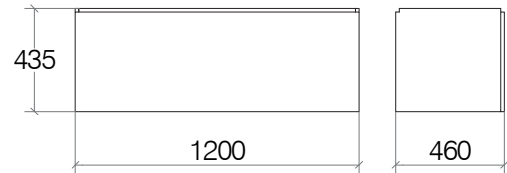

L **Laccato lucido**
Glossy lacquered
Laqué brillant
Glänzend Lackiert

.09L .17L .21L .22L

O **Laccato opaco**
Mat lacquered
Laqué mat
Matt Lackiert

.09 .17 .21 .22

N **Laminato**
Laminated
Stratifié
Holzlaminiert

.03 .01 .02 .05

Telaio per base sospesa 1200 mm

Frame for door 1200 mm / Structure pour meuble suspendu 1200 mm / Rahmen für Schrank 1200 mm

8281.nn