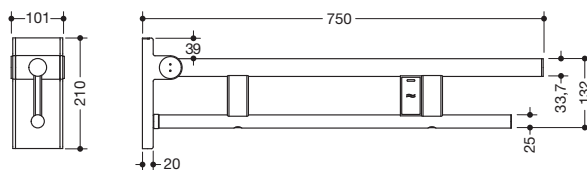

Abbildung ähnlich

Mobiler Stützklappgriff Duo, Design A 900.50.41940

- zwei parallele, übereinander angeordnete runde Griffebenen
- mit Funk-Spülauslösung
- Ausführung links
- kann nach oben und gebremst nach unten geklappt werden
- mobil einsetzbar
- zum einfachen und flexiblen Nachrüsten auf bestehender, vormontierter Montageplatte 900.50.00140, ist separat zu bestellen
- werkzeuglose und schnelle Montage durch einfaches Einhängen des Stützklappgriffs
- gegen unbeabsichtigtes Herausziehen mit Befestigungsschraube gesichert
- blaue Taste (Wellensymbol) dient zum Auslösen der WC-Spülung
- Sendefrequenz 868,4 MHz
- passend zu Funk WC-Spülsystemen von Geberit, Mepa, Viega, Sanit, Friatec, TECE und Grohe
- Ausladung 750 mm, 210 mm hoch und 101 mm breit, Durchmesser Oberholm 33,7 mm, Durchmesser Unterholm 25 mm
- belastbar bis 100 kg
- aus hochwertigem Edelstahl, verchromt
- Bodenstützen 900.50.02040 und 900.50.02140 nachrüstbar
- wird gemäß Verordnung (EU) 2017/745 über Medizinprodukte produziert
- erfüllt die in Belgien gültigen Anforderungen (CWATUPE, WVG Vlaanderen) hinsichtlich der Ausladung des Stützklappgriffes am WC

Abmessungen in mm

Oberfläche

Chr

Alternative Oberflächen

XA

DX

DC

AY