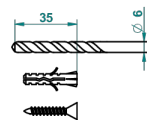

SYSTEM METAL QUADRILLE

G9E-504N

Полотенцедержатель-кольцо-Ø 180 мм одинарное

THG®
PARIS

64789

31/10/2017

ХАРАКТЕРИСТИКИ

- System métal quadrillé
- Полотенцедержатель-кольцо-Ø 180 мм одинарное

ДОСТУПНЫЕ ВАРИАНТЫ ПОКРЫТИЙ

Blush PVD - H62
Graphite PVD - H64
Matt Umber PVD - H67
Matt blush PVD - H60
Matt graphite PVD - H65
Umber PVD - H66

Аранья (чёрный никель) - D24
Бронза - D01
Золото - F01
Матовая красная старинная медь - H07
Матовое золото - F07
Матовое светлое золото - F31

Матовый никель - C01
Матовый хром - C02
Никель - B01
Покрытие PVD бронза - F33
Покрытие PVD золотистый цвет - H52
Покрытие PVD латунь - H49

Покрытие PVD матовая бронза - F34
Покрытие PVD матовая латунь - H50
Покрытие PVD матовый золотистый - H53
Покрытие PVD матовый никель - H56
Покрытие PVD никель - H55
Розовое золото - F27

Сатинированное золото - F03
Сатинированный хром - C03
Светлое золото - F30
Серебро с родием - F18
Состаренный никель - H28
Старинное серебро - H03