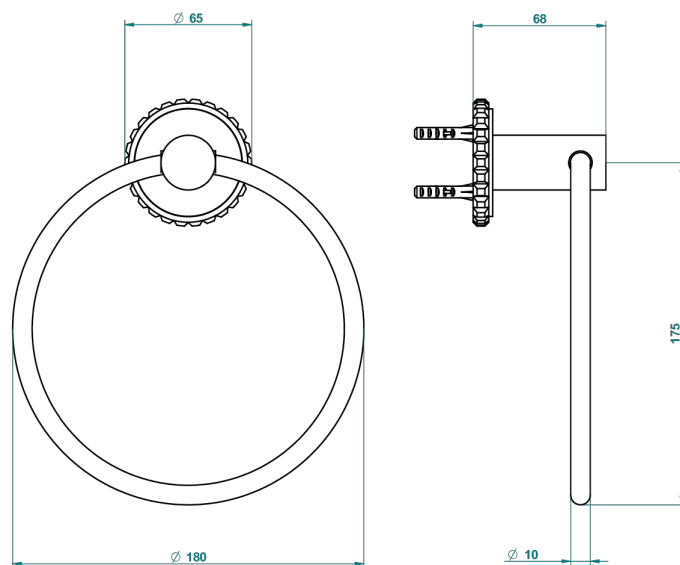

SYSTEM METAL QUADRILLE

G9E-504N

Полотенцедержатель-кольцо-Ø 180 мм одинарное

THG®
PARIS

64789

31/10/2017

ХАРАКТЕРИСТИКИ

- System métal quadrillé
- Полотенцедержатель-кольцо-Ø 180 мм одинарное

ДОСТУПНЫЕ ВАРИАНТЫ ПОКРЫТИЙ

Blush PVD - H62
Graphite PVD - H64
Matt Umber PVD - H67
Matt blush PVD - H60
Matt graphite PVD - H65
Umber PVD - H66

Аранья (чёрный никель) - D24
Бронза - D01
Золото - F01
Матовая красная старинная медь - H07
Матовое золото - F07
Матовое светлое золото - F31

Матовый никель - C01
Матовый хром - C02
Никель - B01
Покрытие PVD бронза - F33
Покрытие PVD золотистый цвет - H52
Покрытие PVD латунь - H49

Покрытие PVD матовая бронза - F34
Покрытие PVD матовая латунь - H50
Покрытие PVD матовый золотистый - H53
Покрытие PVD матовый никель - H56
Покрытие PVD никель - H55
Розовое золото - F27

Сатинированное золото - F03
Сатинированный хром - C03
Светлое золото - F30
Серебро с родием - F18
Состаренный никель - H28
Старинное серебро - H03