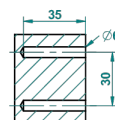

SYSTEM METAL QUADRILLE

G9E-504N

Полотенцедержатель-кольцо-Ø 180 мм одинарное

THG®
PARIS

64789

31/10/2017

ХАРАКТЕРИСТИКИ

- System métal quadrillé
- Полотенцедержатель-кольцо-Ø 180 мм одинарное

ДОСТУПНЫЕ ВАРИАНТЫ ПОКРЫТИЙ

Blush PVD - H62
Graphite PVD - H64
Matt Umber PVD - H67
Matt blush PVD - H60
Matt graphite PVD - H65
Umber PVD - H66

Аранья (чёрный никель) - D24
Бронза - D01
Золото - F01
Матовая красная старинная медь - H07
Матовое золото - F07
Матовое светлое золото - F31

Матовый никель - C01
Матовый хром - C02
Никель - B01
Покрытие PVD бронза - F33
Покрытие PVD золотистый цвет - H52
Покрытие PVD латунь - H49

Покрытие PVD матовая бронза - F34
Покрытие PVD матовая латунь - H50
Покрытие PVD матовый золотистый - H53
Покрытие PVD матовый никель - H56
Покрытие PVD никель - H55
Розовое золото - F27

Сатинированное золото - F03
Сатинированный хром - C03
Светлое золото - F30
Серебро с родием - F18
Состаренный никель - H28
Старинное серебро - H03