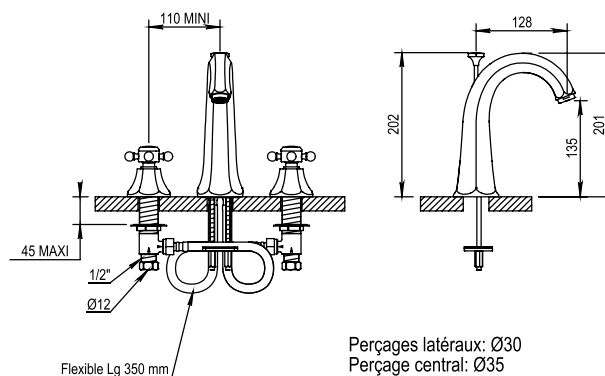

## Mélangeur lavabo 3 trous "bec haut"

### CARACTÉRISTIQUES

Mélangeur lavabo 3 trous "bec haut" avec vidage manuel à tirette, raccords flexibles

3 hole basin set high spout with pop-up waste, flexible hoses

16 ACC LY 712