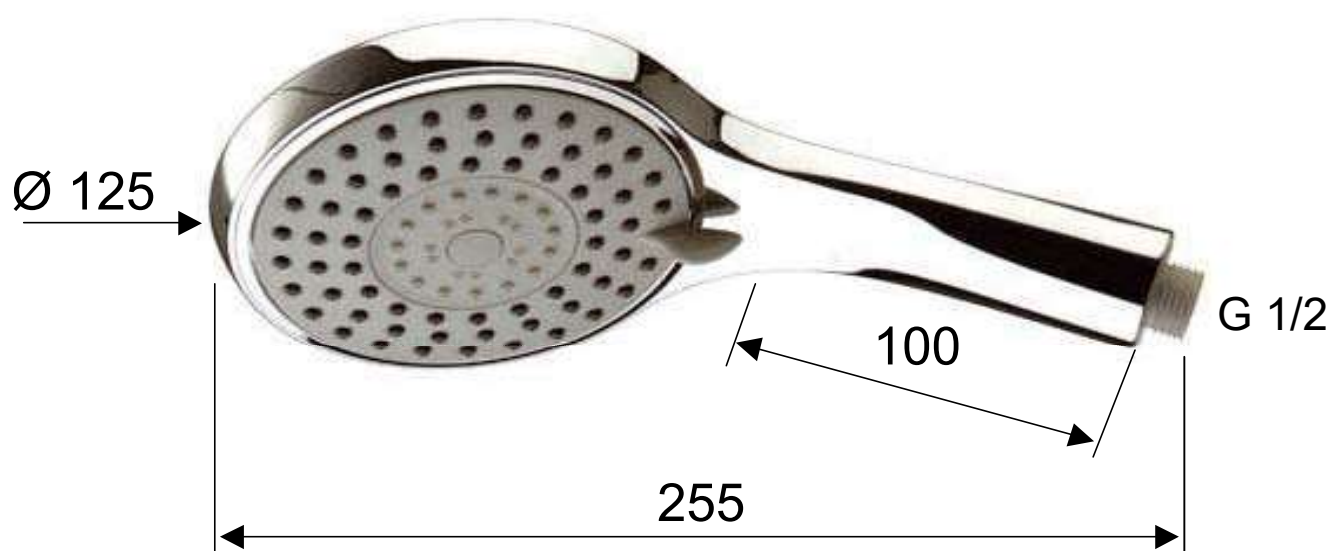

ART. COD. **A448**

4 FUNZIONI / 4 FUNCTIONS

PORTATA / FLOW RATE

bar	1	2	3	4	5
l/min.	9	12	16	19	21

**MATERIALI / MATERIALS**

ABS CROMATO / CHROME PLATED ABS

**CROMATURA / CHROME PLATING**

UNI EN 248