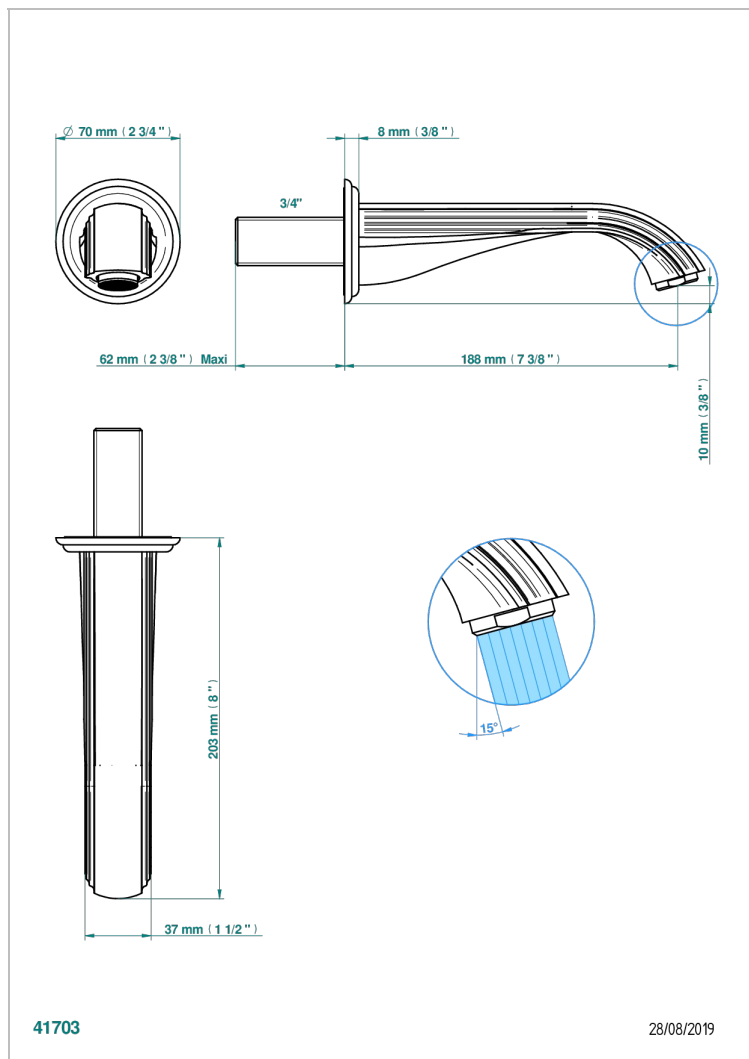

# ITHAQUE С ПЛАТИНОВЫМ ДЕКОРОМ

A7B-43GB

Настенный кран для раковины среднего размера без T-образного фиксатора

THG<sup>®</sup>  
PARIS

## ХАРАКТЕРИСТИКИ

- Ithaque с платиновым декором
- Настенный кран для раковины среднего размера без T-образного фиксатора

## ТЕХНИЧЕСКИЕ ХАРАКТЕРИСТИКИ

- Recommandé : 3 bars (max. 5 bars) - Advised : 43,5 psi (max. 72 psi)
- 15 l/min à 3 bars (4 gpm at 43.5 psi)