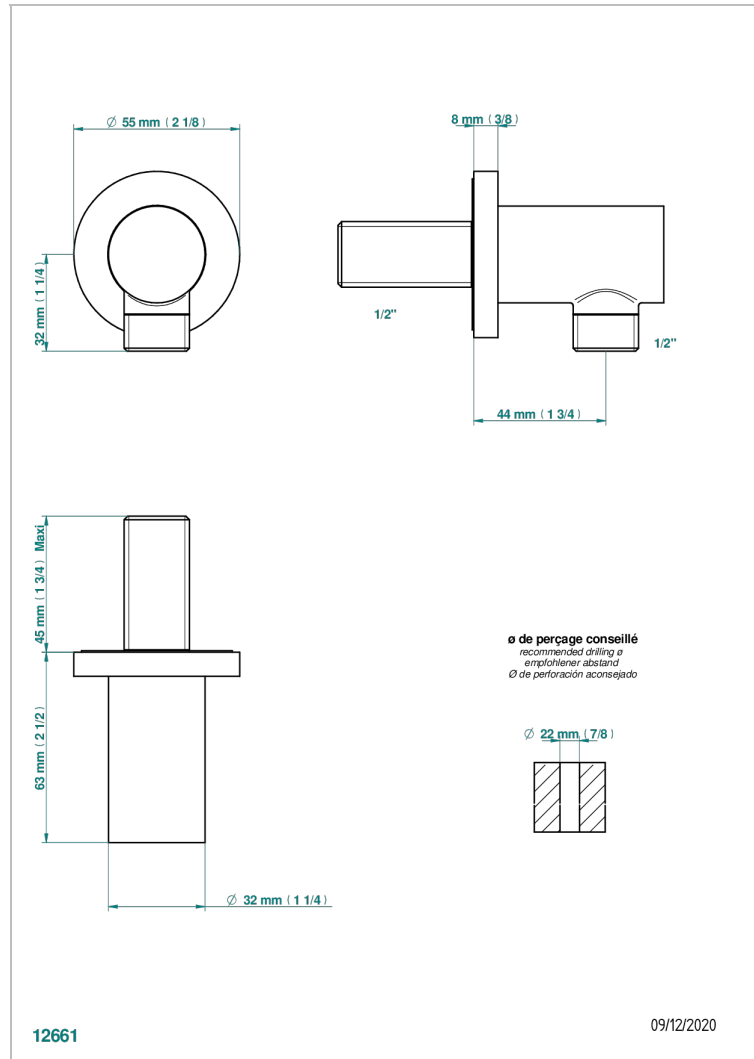

WEDDING

U8A-53E

Вывод 1/2" встраиваемый в стену

THG[®]
PARIS

ХАРАКТЕРИСТИКИ

- Wedding
- Вывод 1/2" встраиваемый в стену

ДОСТУПНЫЕ ВАРИАНТЫ ПОКРЫТИЙ

Blush PVD - H62
Graphite PVD - H64
Matt Umber PVD - H67
Matt blush PVD - H60
Matt graphite PVD - H65
Umber PVD - H66

Аранья (чёрный никель) - D24
Бронза - D01
Золото - F01
Матовая красная старинная медь - H07
Матовое золото - F07
Матовое светлое золото - F31

Матовый никель - C01
Матовый хром - C02
Никель - B01
Покрытие PVD бронза - F33
Покрытие PVD золотистый цвет - H52
Покрытие PVD латунь - H49