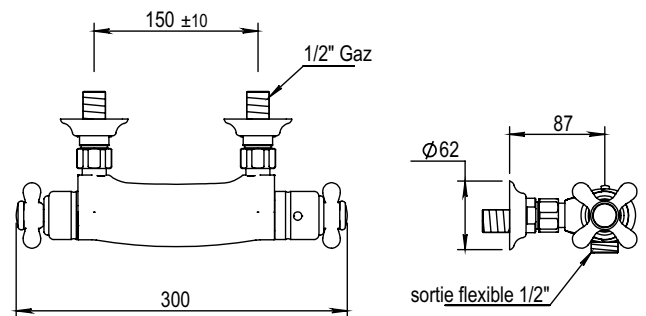

### CARACTÉRISTIQUES

Mitigeur thermostatique douche avec raccords, entraxe 150 ± 10 mm sans garniture de douche

*Exposed thermostatic shower-mixer with connections, centers 150 ± 10 mm - without shower set*