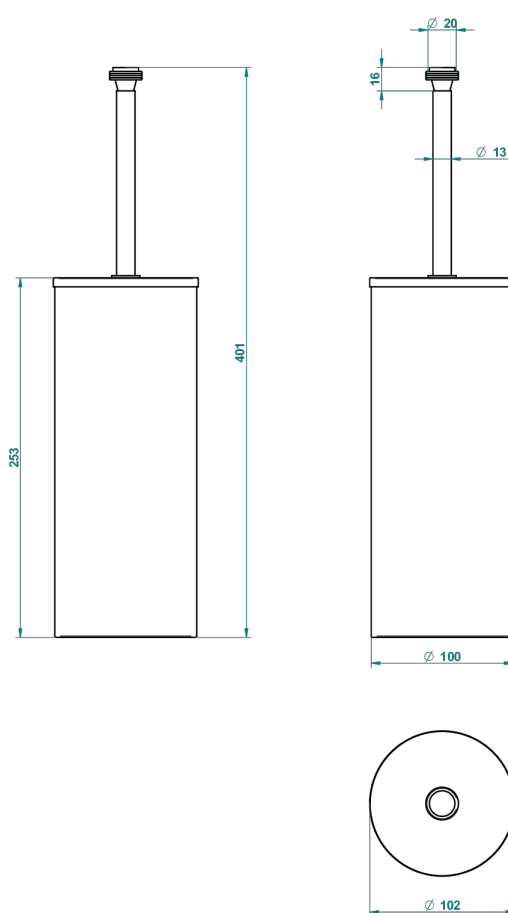

JAIPUR С МЕТАЛЛИЧЕСКИМИ РУЧКАМИ

A9F-4700C

Стакан напольный и щётка для унитаза с крышкой

THG[®]
PARIS

23489

01/12/2015

ХАРАКТЕРИСТИКИ

- Jaipur с металлическими ручками
- Стакан напольный и щётка для унитаза с крышкой