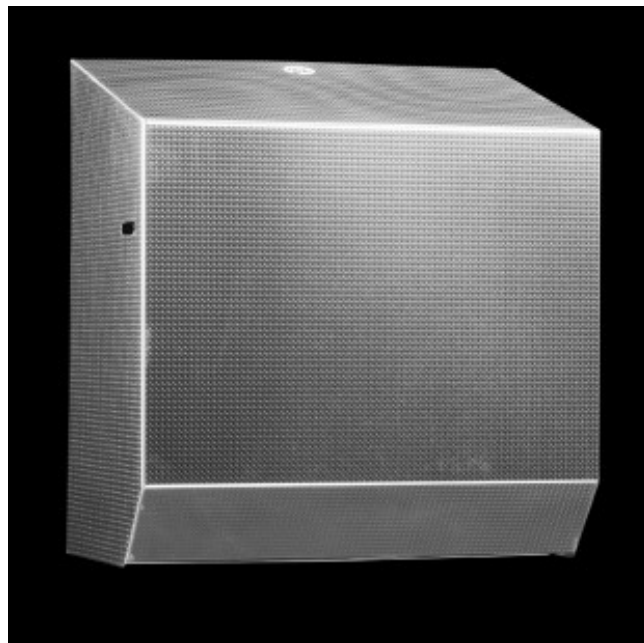

АВТОМАТИЧЕСКИЙ ДИСПЕНСЕР БУМАЖНЫХ ПОЛОТЕНЕЦ В РУЛОНАХ MERIDA INOX DESIGN TEXTURE LINE MAXI

Артикул: CDT301

ОПИСАНИЕ

Механический диспенсер бумажных полотенец с адаптером, несмотря на свой небольшой размер подходит под большой рулон длиной 250 метров, который при отрезе каждые 24 см, обеспечивает более 1000 полотенец из рулона! Механизм диспенсера отличается идеальными режущим ножом, изготовленным из сверхтвердого, устойчивого к затуплению и деформации пластика. С учетом тестов в Польше, не утратил своих свойств даже после 2 млн сокращений. Устройство изготовлено из высококачественного пластика инкапсулированного полированной нержавеющей сталью.

ТЕХНИЧЕСКИЕ ПАРАМЕТРЫ

ширина	30,5 см
высота	33,7 см
глубина	19,7 см