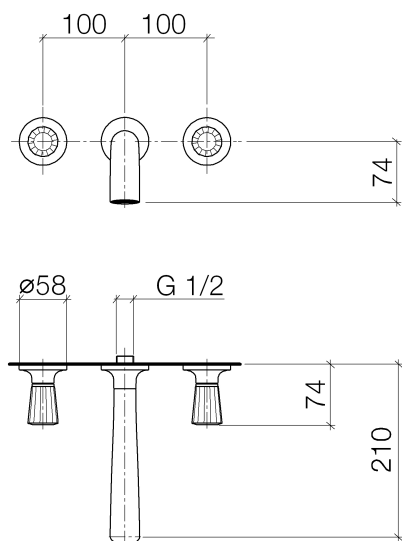

## Умывальник - LA FLEUR exclusive

Смеситель для умывальника настенный без сливного гарнитура ручки из STRASS®

Артикульный номер: 36 722 956-00

- вылет 210 мм
- неподвижный излив
- прямоугольная обогащенная воздухом струя
- диаметр отверстия под излив 40 мм
- диаметр отверстия вентиля бокового 40 мм
- розетка Ø 58 мм
- расход макс. 5 л/мин
- не содержит свинца
- Группа смесителей согл. DIN 4109: 1

## размерный чертеж

Все величины в мм / дюймах = мм x 0,0394