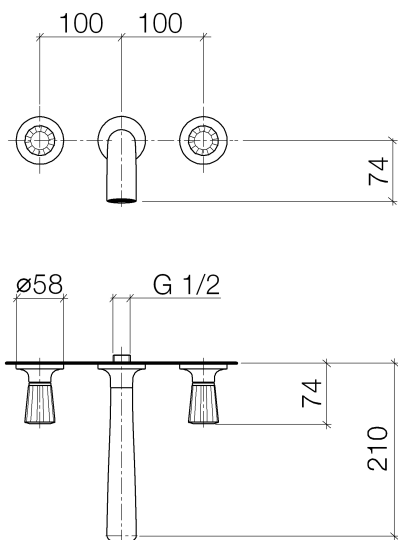

## Умывальник - LA FLEUR exclusive

Смеситель для умывальника настенный без сливного гарнитура ручки из STRASS®

Артикульный номер: 36 722 956-00

- вылет 210 мм
- неподвижный излив
- прямоугольная обогащенная воздухом струя
- диаметр отверстия под излив 40 мм
- диаметр отверстия вентиля бокового 40 мм
- розетка Ø 58 мм
- расход макс. 5 л/мин
- не содержит свинца
- Группа смесителей согл. DIN 4109: 1

## размерный чертеж

Все величины в мм / дюймах = мм x 0,0394

Умывальник - LA FLEUR exclusive

Смеситель для умывальника настенный без сливного гарнитура ручки из STRASS®

Артикульный номер: 36 722 956-00

график расхода