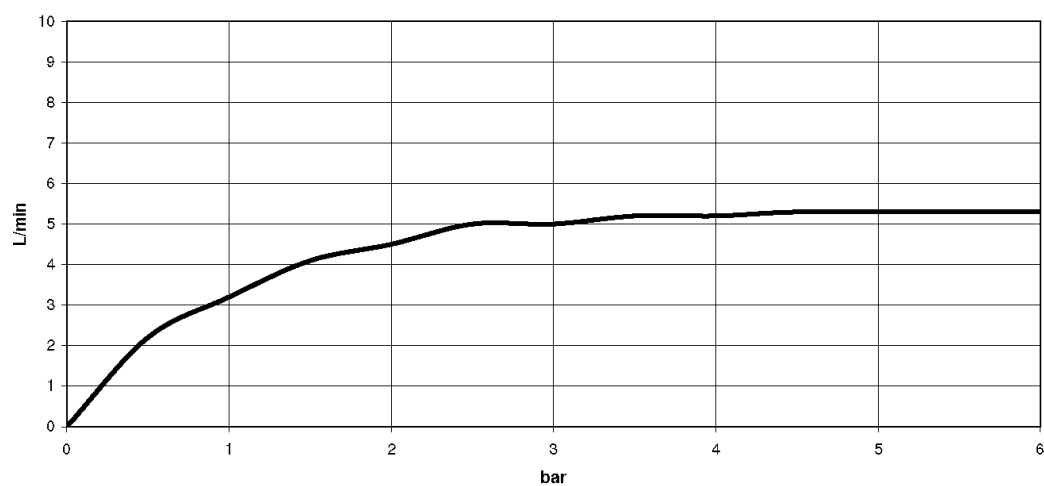

## размерный чертеж

Все величины в мм / дюймах = мм x 0,0394

Умывальник - LA FLEUR exclusive

Смеситель для умывальника настенный без сливного гарнитура ручки из STRASS®

Артикульный номер: 36 722 956-00

график расхода