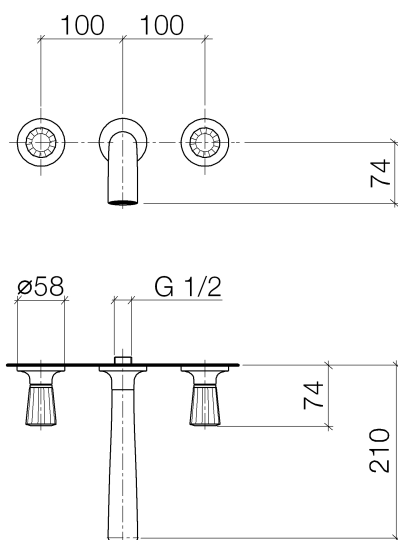

## Умывальник - LA FLEUR exclusive

Смеситель для умывальника настенный без сливного гарнитура ручки из STRASS®

Артикульный номер: 36 722 956-00

- вылет 210 мм
- неподвижный излив
- прямоугольная обогащенная воздухом струя
- диаметр отверстия под излив 40 мм
- диаметр отверстия вентиля бокового 40 мм
- розетка Ø 58 мм
- расход макс. 5 л/мин
- не содержит свинца
- Группа смесителей согл. DIN 4109: 1

## размерный чертеж

Умывальник - LA FLEUR exclusive

Смеситель для умывальника настенный без сливного гарнитура ручки из STRASS®

Артикульный номер: 36 722 956-00

Все величины в мм / дюймах = мм x 0,0394

график расхода

## Спецификация запасных частей

№	Артикульный №	Наименование	Расходуемое кол-во
1	90 90 03 157 00 90	Деталь верх запирание вправо 1/2" -	1
2	09 21 02 108 90	гильза Ø 43,1 x 13 мм -	2
3	09 12 12 026 90	Крепление крышки Ø 16 x 23 мм -	2
4	09 23 30 023 90	Крепление M15 x 1 -	2
5	09 14 15 020 90	опорное кольцо 60 x 100 x 3 мм -	2
6	09 27 95 001-00	крышка 58 x 25,5 мм - хром	2
7	09 31 11 007 90	Крепление M4 x 6 мм -	2
8	09 14 10 060 90	O-Ring 8,0 x 1,5 мм -	2
9	04 20 95 023 84-00	Ручка Ø 37 x 81,5 мм - хром	2
10	09 24 03 174 10 90	Удлинение Ø 27 x 113 мм -	1
11	09 23 01 033 90	Flow limiter серый 5 л/мин. -	1
12	09 24 04 135 90	ниппель Ø 25 x 90 мм -	1
13	09 14 10 008 90	O-Ring 10,0 x 2,0 мм -	2
14	09 14 10 112 90	O-Ring 24,0 x 2,0 мм -	1
15	09 27 95 002-00	крышка 58 x 30 мм - хром	1
16	04 31 11 112 00 90	Крепление M5 x 6 мм -	1
17	09 11 95 003 10-00	Излив 213 x 91 x 37 мм - хром	1
18	09 31 11 141 90	Крепление M4 x 8 мм -	1
19	90 29 03 045 00 90	Aerator insert 32 x 8 мм -	1
20	90 90 03 156 00 90	Деталь верх запирание влево 1/2" -	1