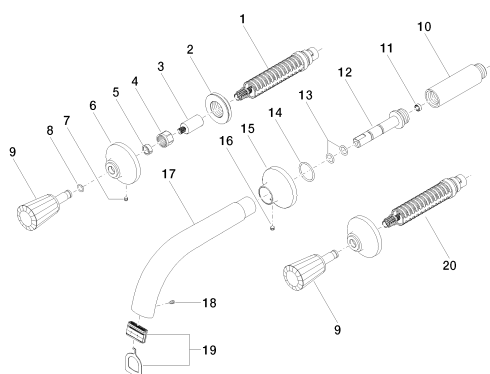

## размерный чертеж

Умывальник - LA FLEUR exclusive

Смеситель для умывальника настенный без сливного гарнитура ручки из STRASS®

Артикульный номер: 36 722 956-00

Все величины в мм / дюймах = мм x 0,0394

график расхода

35 712 970 90

смеситель настенный  
скрытого монтажа  
свободное расположение -

Умывальник - LA FLEUR exclusive

Смеситель для умывальника настенный без сливного гарнитура ручки из STRASS®

Артикульный номер: 36 722 956-00

## Спецификация запасных частей

№	Артикульный №	Наименование	Расходуемое кол-во
1	90 90 03 157 00 90	Деталь верх запирание вправо 1/2" -	1
2	09 21 02 108 90	гильза Ø 43,1 x 13 мм -	2
3	09 12 12 026 90	Крепление крышки Ø 16 x 23 мм -	2
4	09 23 30 023 90	Крепление M15 x 1 -	2
5	09 14 15 020 90	опорное кольцо 60 x 100 x 3 мм -	2
6	09 27 95 001-00	крышка 58 x 25,5 мм - хром	2
7	09 31 11 007 90	Крепление M4 x 6 мм -	2
8	09 14 10 060 90	O-Ring 8,0 x 1,5 мм -	2
9	04 20 95 023 84-00	Ручка Ø 37 x 81,5 мм - хром	2
10	09 24 03 174 10 90	Удлинение Ø 27 x 113 мм -	1
11	09 23 01 033 90	Flow limiter серый 5 л/мин. -	1
12	09 24 04 135 90	ниппель Ø 25 x 90 мм -	1
13	09 14 10 008 90	O-Ring 10,0 x 2,0 мм -	2
14	09 14 10 112 90	O-Ring 24,0 x 2,0 мм -	1
15	09 27 95 002-00	крышка 58 x 30 мм - хром	1
16	04 31 11 112 00 90	Крепление M5 x 6 мм -	1
17	09 11 95 003 10-00	Излив 213 x 91 x 37 мм - хром	1
18	09 31 11 141 90	Крепление M4 x 8 мм -	1
19	90 29 03 045 00 90	Aerator insert 32 x 8 мм -	1
20	90 90 03 156 00 90	Деталь верх запирание влево 1/2" -	1