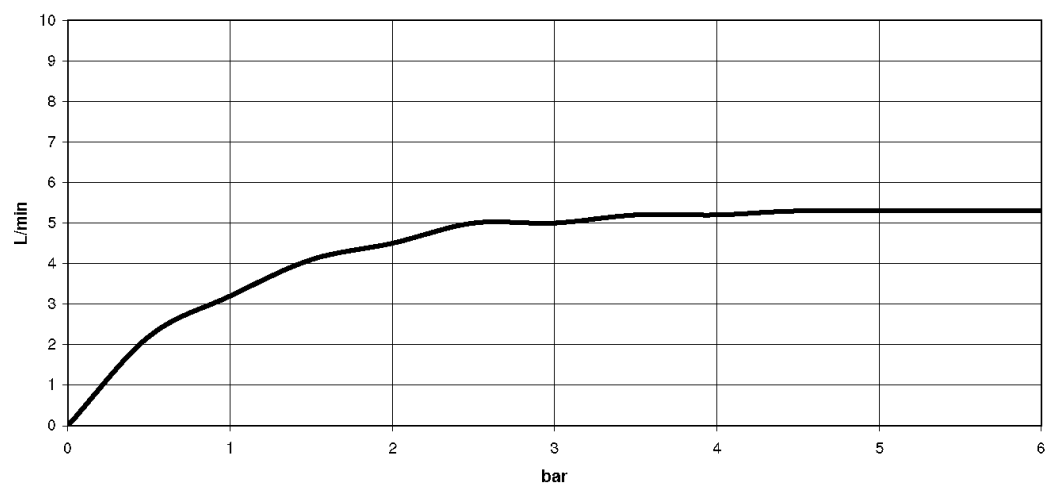

## размерный чертеж

Умывальник - LA FLEUR exclusive

Смеситель для умывальника настенный без сливного гарнитура ручки из STRASS®

Артикульный номер: 36 722 956-00

Все величины в мм / дюймах = мм x 0,0394

график расхода