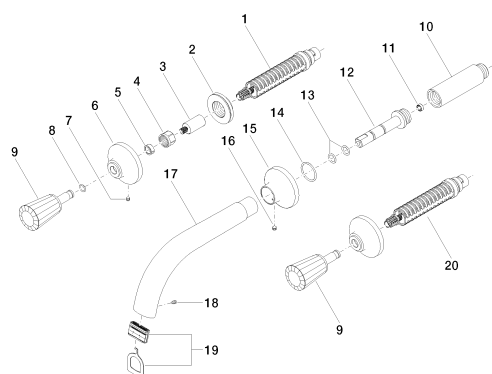

Умывальник - LA FLEUR exclusive

Смеситель для умывальника настенный без сливного гарнитура ручки из STRASS®

Артикульный номер: 36 722 956-00

Спецификация запасных частей

№	Артикульный №	Наименование	Расходуемое кол-во
1	90 90 03 157 00 90	Деталь верха запирание вправо 1/2" -	1
2	09 21 02 108 90	гильза Ø 43,1 x 13 мм -	2
3	09 12 12 026 90	Крепление крышки Ø 16 x 23 мм -	2
4	09 23 30 023 90	Крепление M15 x 1 -	2
5	09 14 15 020 90	опорное кольцо 60 x 100 x 3 мм -	2
6	09 27 95 001-00	крышка 58 x 25,5 мм - хром	2
7	09 31 11 007 90	Крепление M4 x 6 мм -	2
8	09 14 10 060 90	O-Ring 8,0 x 1,5 мм -	2
9	04 20 95 023 84-00	Ручка Ø 37 x 81,5 мм - хром	2
10	09 24 03 174 10 90	Удлинение Ø 27 x 113 мм -	1
11	09 23 01 033 90	Flow limiter серый 5 л/мин. -	1
12	09 24 04 135 90	ниппель Ø 25 x 90 мм -	1
13	09 14 10 008 90	O-Ring 10,0 x 2,0 мм -	2
14	09 14 10 112 90	O-Ring 24,0 x 2,0 мм -	1
15	09 27 95 002-00	крышка 58 x 30 мм - хром	1
16	04 31 11 112 00 90	Крепление M5 x 6 мм -	1
17	09 11 95 003 10-00	Излив 213 x 91 x 37 мм - хром	1
18	09 31 11 141 90	Крепление M4 x 8 мм -	1
19	90 29 03 045 00 90	Aerator insert 32 x 8 мм -	1
20	90 90 03 156 00 90	Деталь верха запирание влево 1/2" -	1