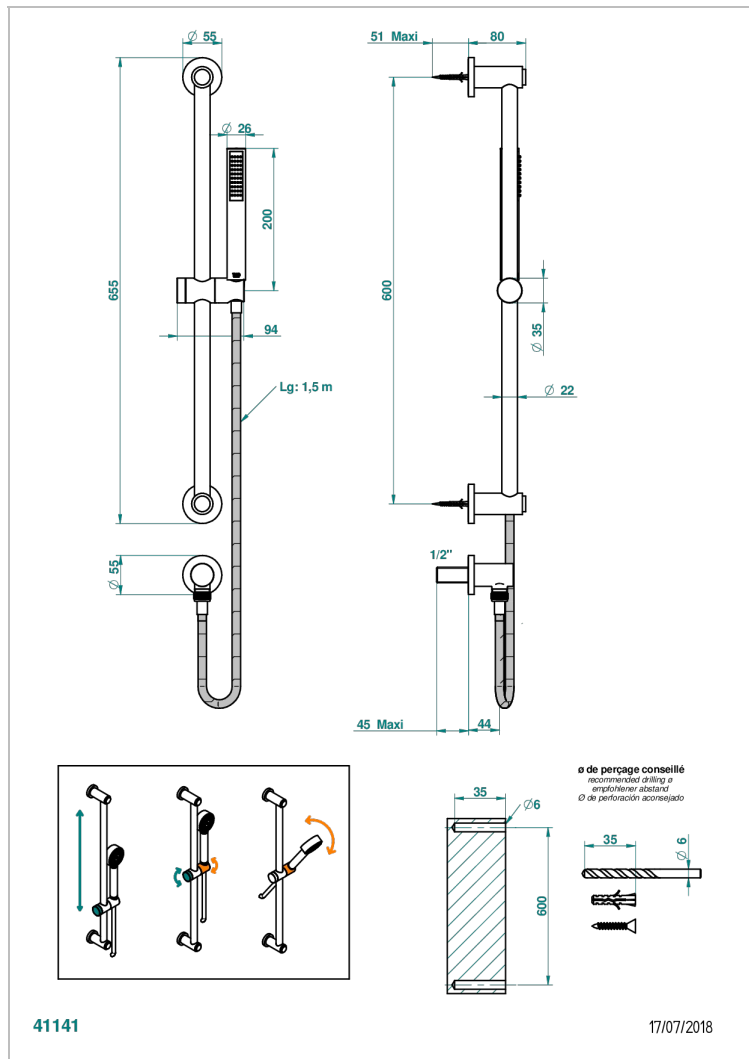

MONTAIGNE MARBRE GRAND ANTIQUE

THG[®]
PARIS

G3R-58

Душ ручной стильный встраиваемый в стену, 60 см штанга, шланг, крючок и патрубков для душа

ХАРАКТЕРИСТИКИ

- Montaigne marbre Grand Antique
- Душ ручной стильный встраиваемый в стену, 60 см штанга, шланг, крючок и патрубков для душа