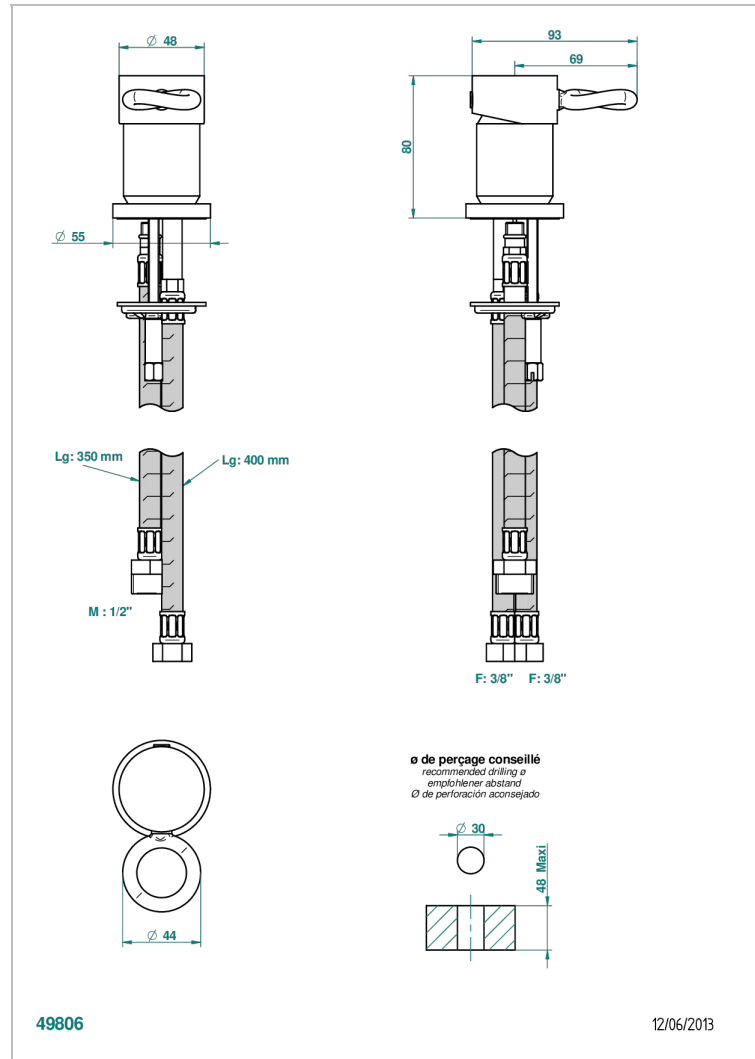

СЕРИЯ "О"

G4P-6523

Смеситель на борт (картридж 35 мм)

THG[®]
PARIS

ХАРАКТЕРИСТИКИ

- NF : NF EN 817 - I - Chrome

СТАНДАРТЫ

ДОСТУПНЫЕ ВАРИАНТЫ ПОКРЫТИЙ