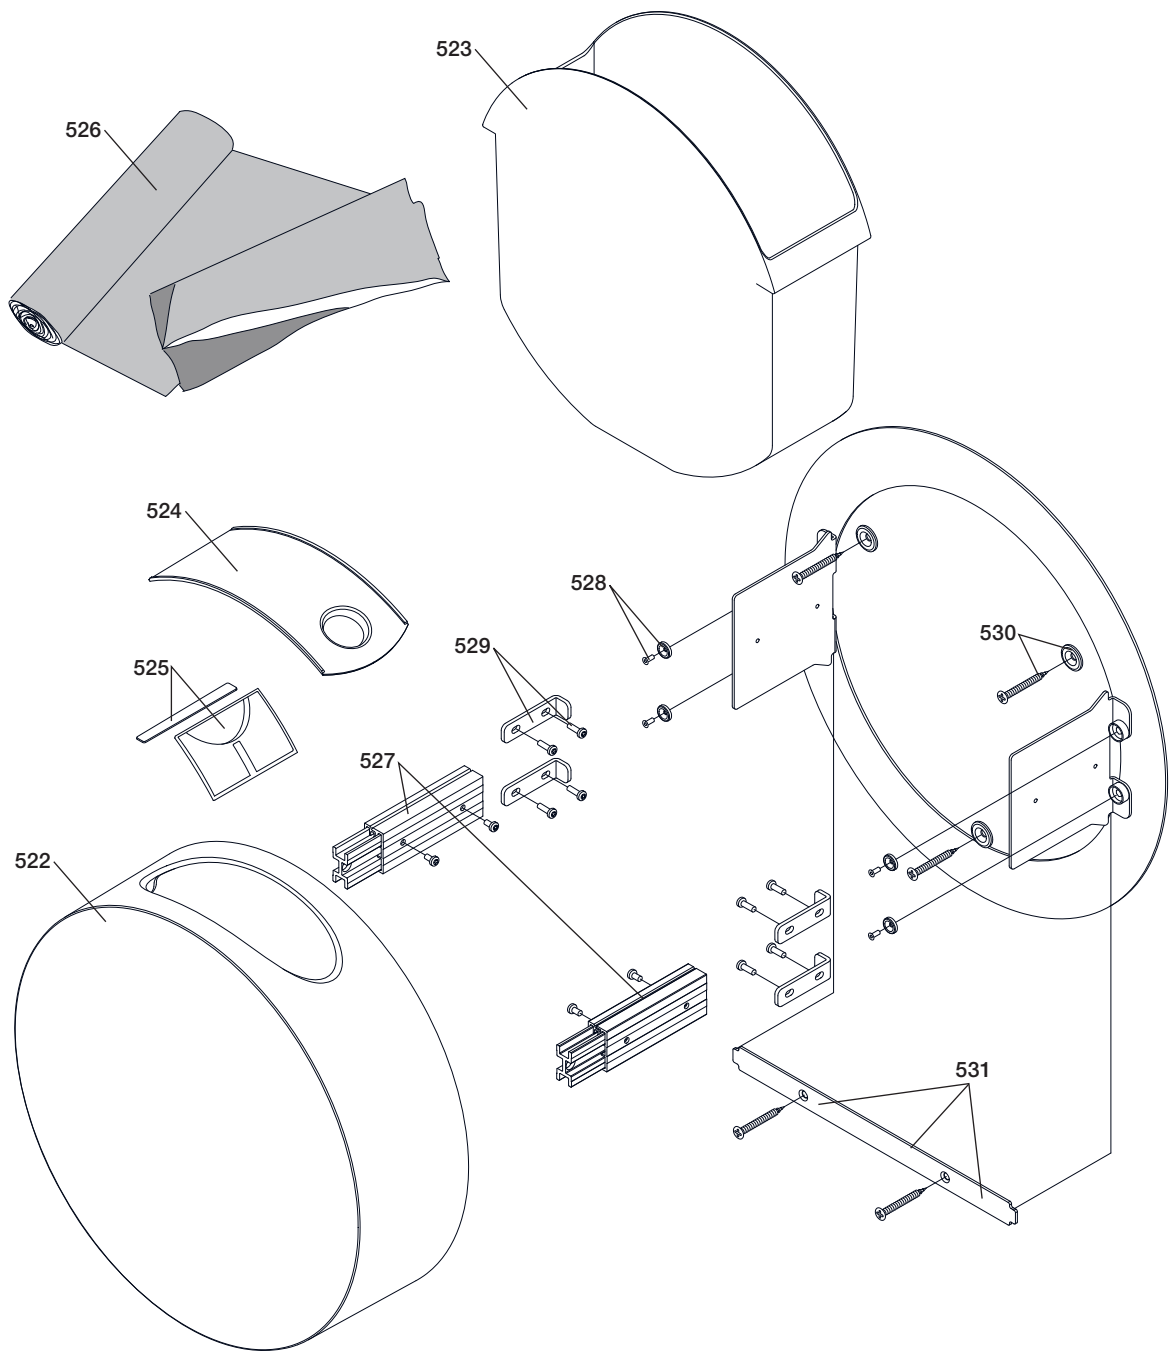

VOLA RS3, RS5

Fitting instruction  
Montageanleitung  
Monteringsvejledning  
Monteringsvægledning  
Montage hanleiding  
Manuel de montage

RS3

RS5

1

Waste bags  
Abfallbeuteln

Affaldsposer  
Sopsäckar

Afvalzaken  
Sacs poubelle

VR526  
VR526K: 16 x VR526

VR526K: 16xVR526

VOLA A/S  
 Lunavej 2  
 DK-8700 Horsens  
 Tlf : + 45 7023 5500  
 Fax: + 45 7023 5511  
 sales@vola.com  
 www.vola.com