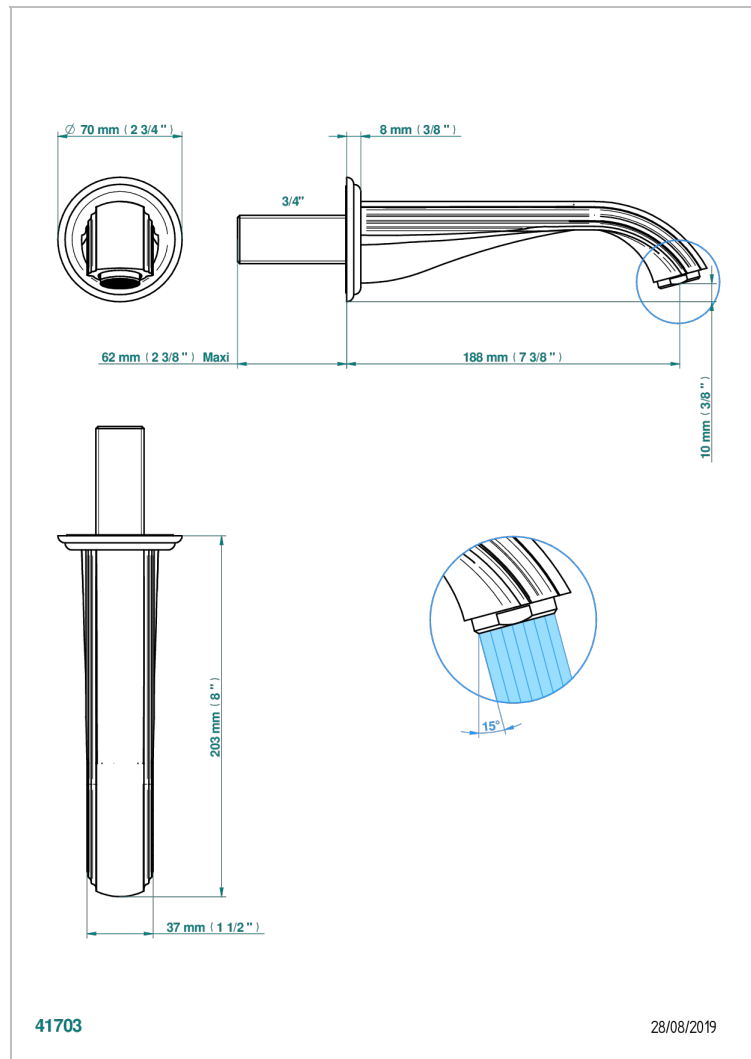

TROCADERO С КРАСНОЙ ЯШМОЙ

U7C-43GB

Настенный кран для раковины среднего размера без Т-образного фиксатора

THG[®]
PARIS

41703

28/08/2019

ХАРАКТЕРИСТИКИ

- Trocadero с красной яшмой
- Настенный кран для раковины среднего размера без Т-образного фиксатора

ТЕХНИЧЕСКИЕ ХАРАКТЕРИСТИКИ

- Recommandé : 3 bars (max. 5 bars) - Advised : 43,5 psi (max. 72 psi)
- 15 l/min à 3 bars (4 gpm at 43.5 psi)

ДОСТУПНЫЕ ВАРИАНТЫ ПОКРЫТИЙ

Blush PVD - H62
Graphite PVD - H64
Matt Umber PVD - H67
Matt blush PVD - H60
Matt graphite PVD - H65
Umber PVD - H66

Аранья (чёрный никель) - D24
Золото - F01
Матовое золото - F07
Матовое светлое золото - F31
Матовый никель - C01
Матовый хром - C02

Никель - B01
Покрытие PVD бронза - F33
Покрытие PVD золотистый цвет - H52
Покрытие PVD латунь - H49
Покрытие PVD матовая бронза - F34
Покрытие PVD матовая латунь - H50