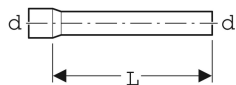

## Удлинитель колена смыва Geberit, прямой, с раструбом

Образец

### Цели применения

- Для удлинения колена смыва бачка высокого наружного монтажа Geberit