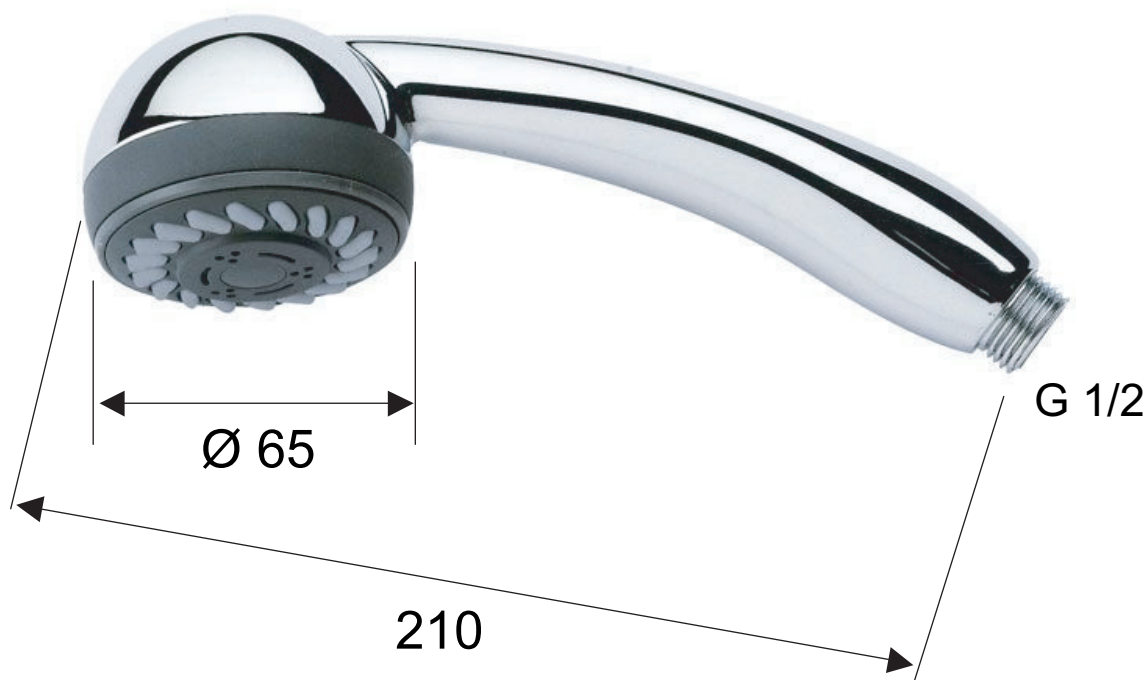

ART. COD. **A475**

**2 FUNZIONI / 2 FUNCTIONS**

PRESSIONE / PRESSURE	1	2	3	4	5	bar
PORTATA / FLOW	8	10	12	14	15,5	l/min

**MATERIALI / MATERIALS**

ABS CROMATO / CHROME PLATED ABS

**CROMATURA / CHROME PLATING**