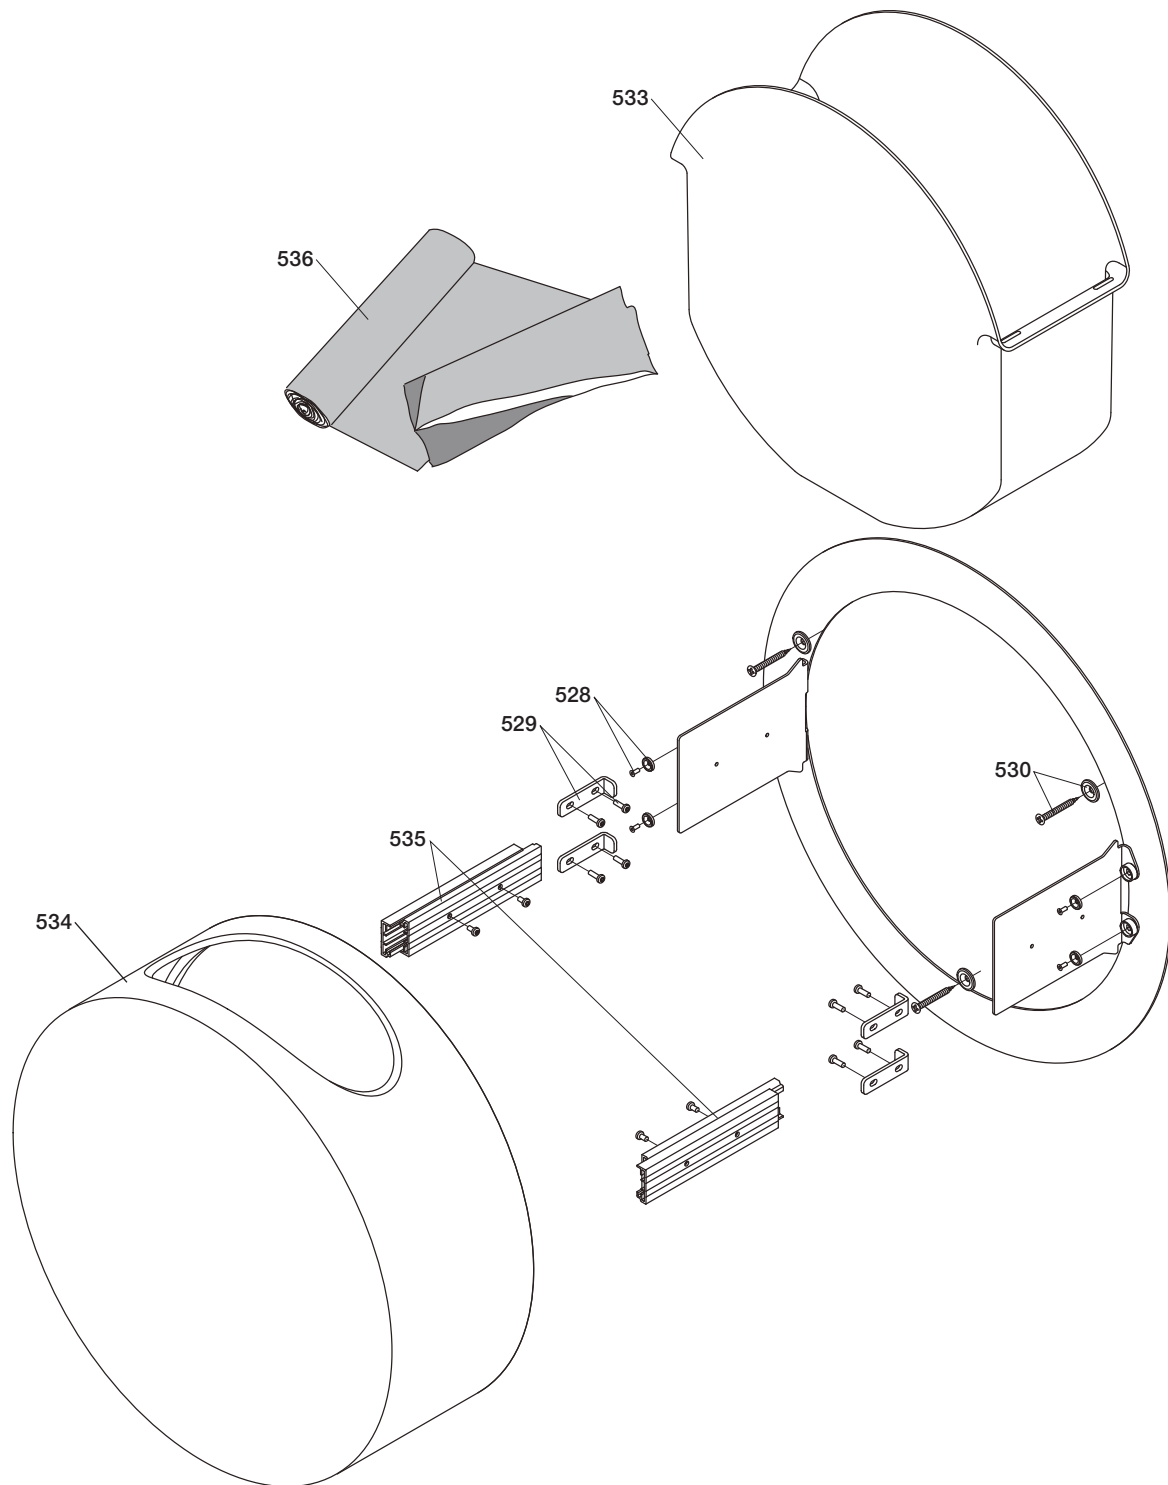

VR536K: 24xVR536

VOLA A/S
Lunavej 2
DK-8700 Horsens
Tlf : + 45 7023 5500
Fax: + 45 7023 5511
sales@vola.com
www.vola.com

VOLA RS4

Dato
Mar. 12

Rev.
0

Blad
SB 114