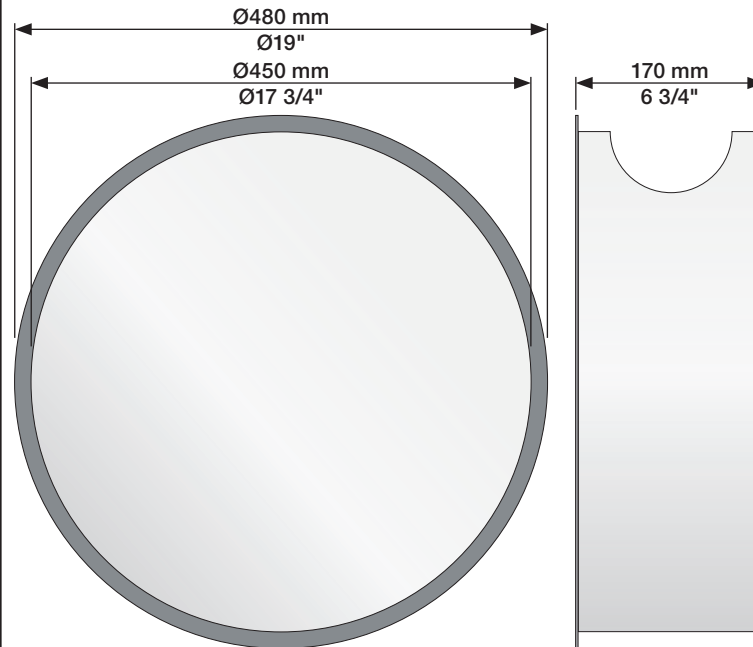

VOLA RS4

Fitting instruction
Montageanleitung
Monteringsvejledning
Monteringsvägledning
Montage hanleiding
Manuel de montage

1

www.vola.com
mnt_RS4_V1_40999587

vola

Waste bags Affaldsposer Afvalzaken
Abfallbeuteln Sopsäckar Sacs poubelle