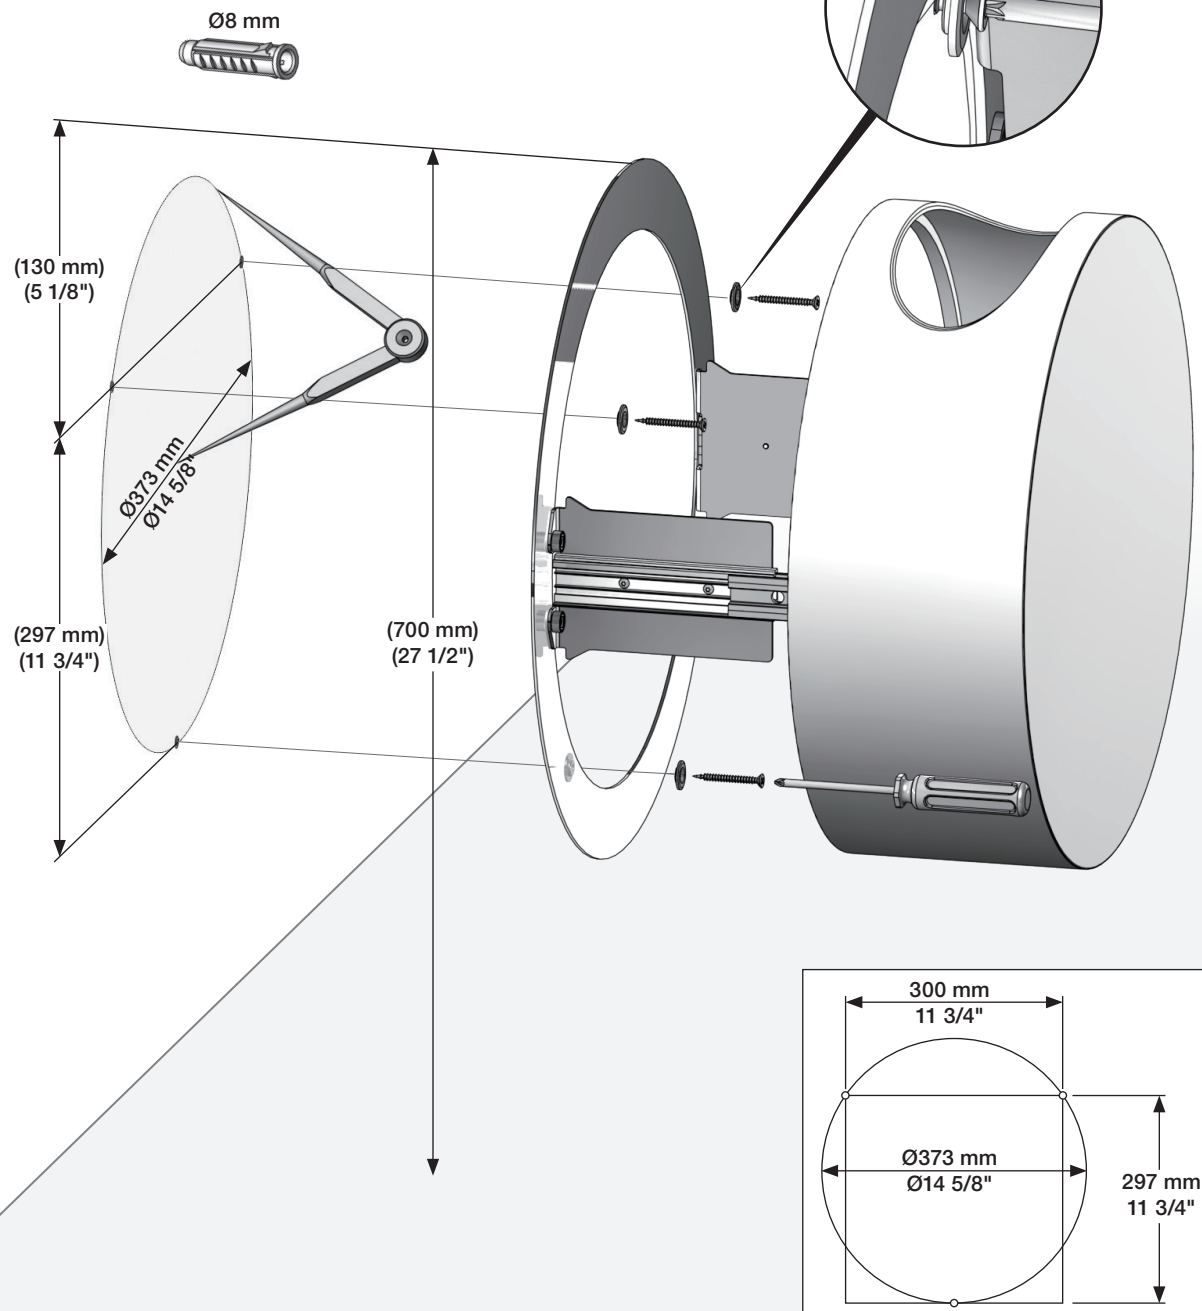

VOLA RS4

Fitting instruction
Montageanleitung
Monteringsvejledning
Monteringsvägledning
Montage hanleiding
Manuel de montage

1

www.vola.com
mnt_RS4_V1_40999587

vola

Waste bags Affaldsposer Afvalzaken
Abfallbeuteln Sopsäckar Sacs poubelle

VR536
VR536K: 24 x VR536

Waste bags
Abfallbeuteln

Affaldsposer
Sopsäckar

Afvalzaken
Sacs poubelle

Don't pour liquid into the bin!

Gießen Sie keine Flüssigkeit in den Behälter!

Hæld ikke væske i beholderen!

Häll inte vätska i behållaren!