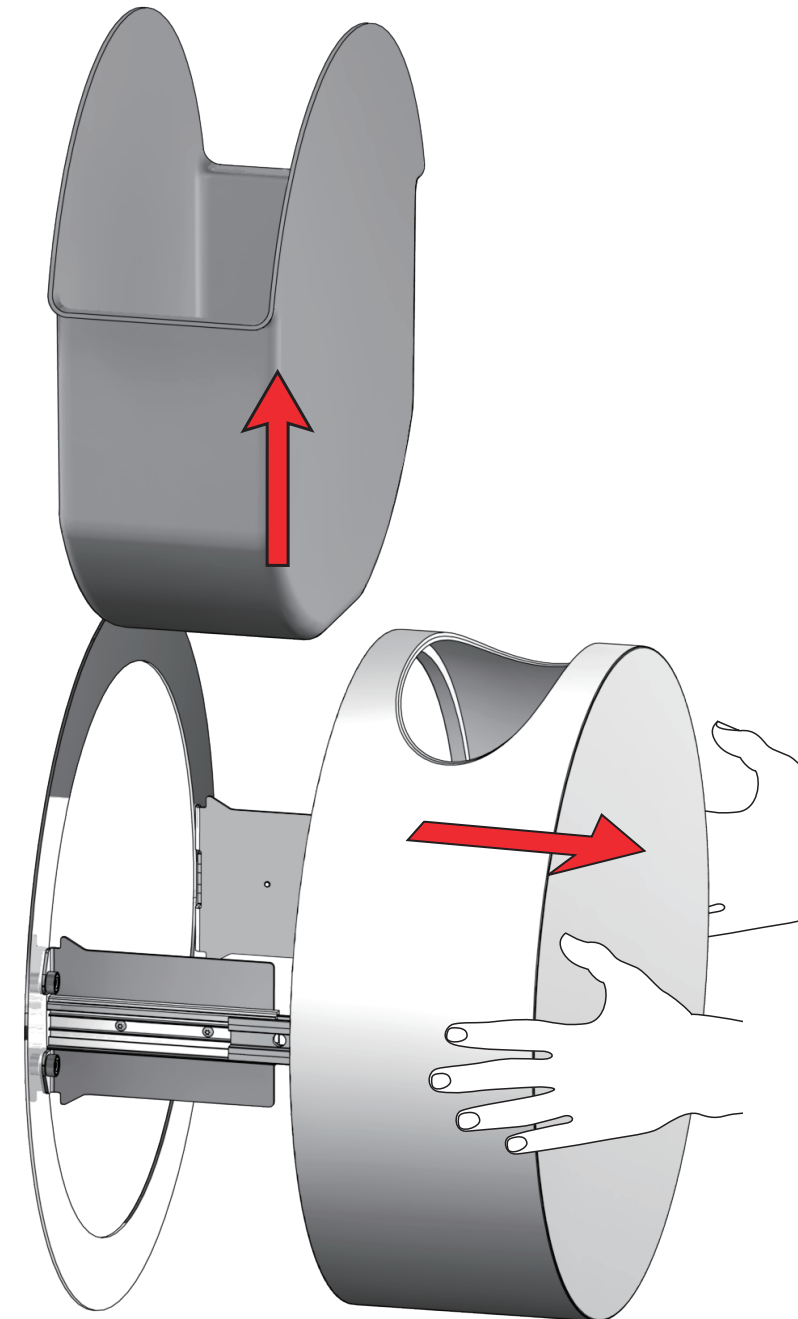

VOLA RS4

Fitting instruction
Montageanleitung
Monteringsvejledning
Monteringsvägledning
Montage hanleiding
Manuel de montage

1

www.vola.com
mnt_RS4_V1_40999587

vola

Waste bags Affaldsposer Afvalzaken
Abfallbeuteln Sopsäckar Sacs poubelle

VR536
VR536K: 24 x VR536

Waste bags
Abfallbeuteln

Affaldsposer
Sopsäckar

Afvalzaken
Sacs poubelle

Don't pour liquid into the bin!

Gießen Sie keine Flüssigkeit in den Behälter!

Hæld ikke væske i beholderen!

Häll inte vätska i behållaren!