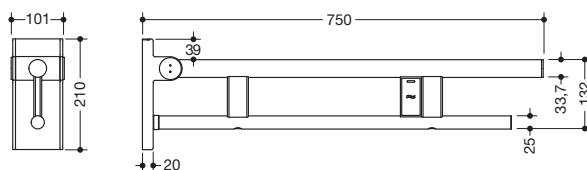

Abmessungen in mm

Oberflächen/Farben

Die Farbe AY läuft zum 31.03.2023 aus

Alternative Oberflächen

Technische Änderungen vorbehalten, 29.03.2022

HEWI Heinrich Wilke GmbH
Postfach 1260
D-34442 Bad Arolsen

Telefon: +49 5691 82-0
Telefax: +49 5691 82-319

info@hewi.de
www.hewi.com