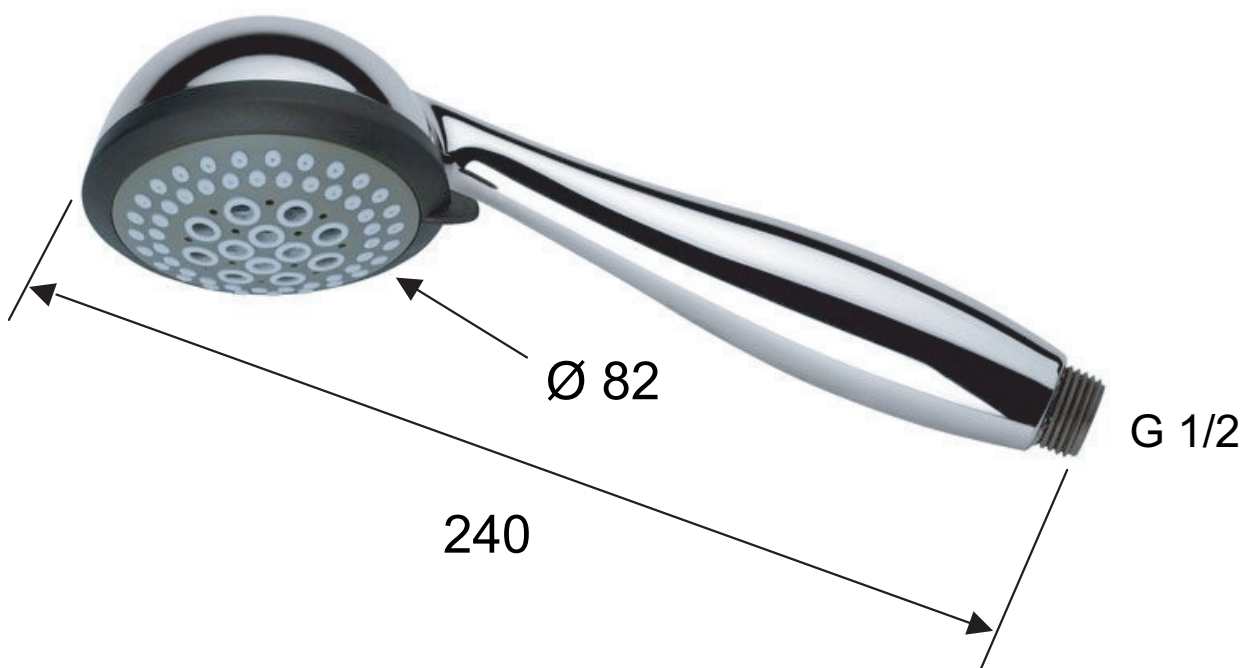

ART. COD. **A476**

PORTATA / FLOW RATE

PRESSIONE / PRESSURE	1	2	3	4	5	bar
PORTATA / FLOW	14	18	22,5	25	27,5	l/min

3 FUNZIONI / 3 FUNCTIONS

MATERIALI / MATERIALS

ABS CROMATO / CHROME PLATED ABS

CROMATURA / CHROME PLATING