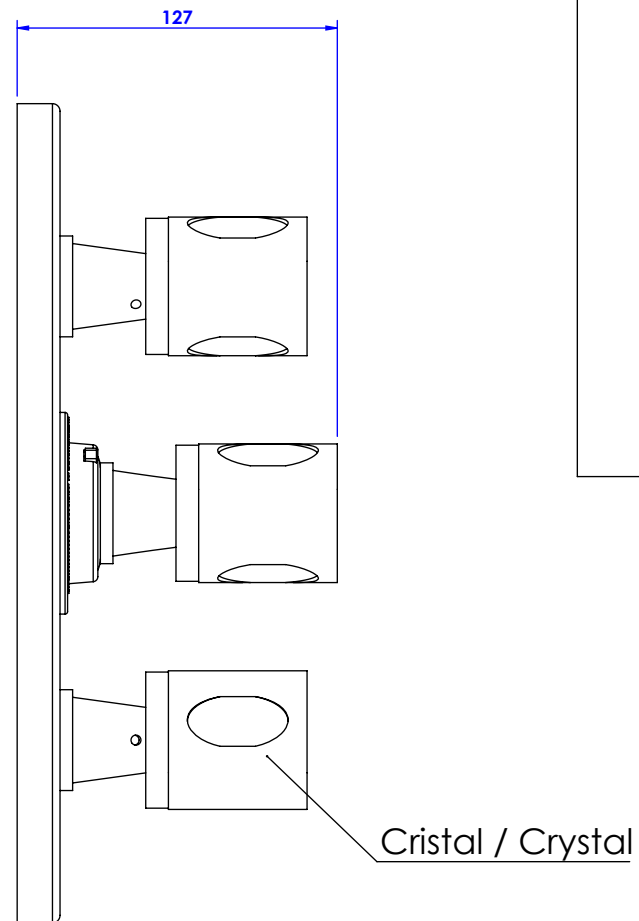

Collection : Céleste

Plaque rectang et bouton avec 2 robinets d'arrêt pour centrale thermostatique T22.
Rectangular trim set with 2 stop valves for thermostatic mixer T22.

Ref : C22-2S22 Argent / Silver
Ref : C23-2S22 Or / Gold

Information :
Pour les percements voir le dessin technique de la partie technique.
For diameter of drillings, see the technical drawing of technical parts

CRISTAL & BRONZE

PARIS • 1937

13/07/2020-1