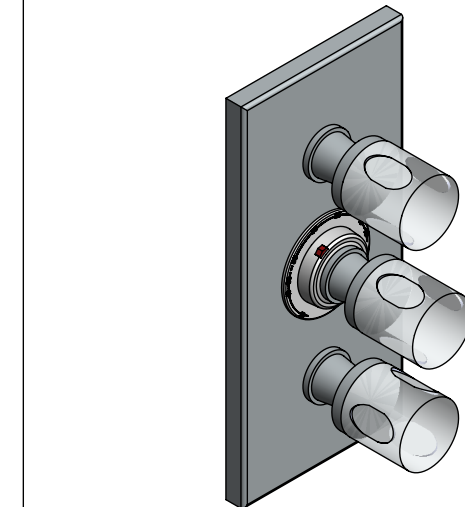

Collection : Céleste

Plaque rectang et bouton avec 2 robinets d'arrêt pour centrale thermostatique T22.
Rectangular trim set with 2 stop valves for thermostatic mixer T22.

Ref : C22-2S22 Argent / Silver
Ref : C23-2S22 Or / Gold

Information :
Pour les percements voir le dessin technique de la partie technique.
For diameter of drillings, see the technical drawing of technical parts

CRISTAL & BRONZE

PARIS • 1937

13/07/2020-1