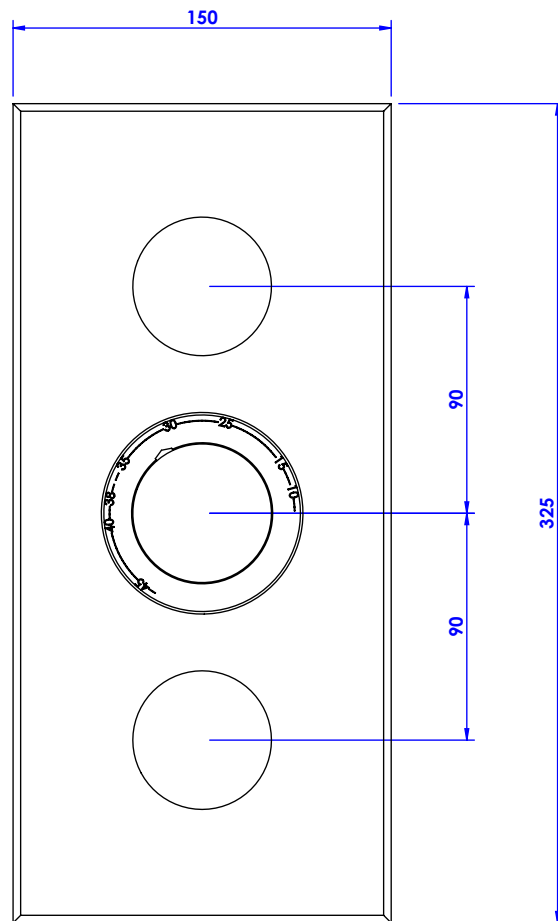

Collection : Céleste

Plaque rectang et bouton avec 2 robinets d'arrêt pour centrale thermostatique T22.
Rectangular trim set with 2 stop valves for thermostatic mixer T22.

Ref : C22-2S22 Argent / Silver
Ref : C23-2S22 Or / Gold

Information :
Pour les percements voir le dessin technique de la partie technique.
For diameter of drillings, see the technical drawing of technical parts

CRISTAL & BRONZE

PARIS • 1937

13/07/2020-1