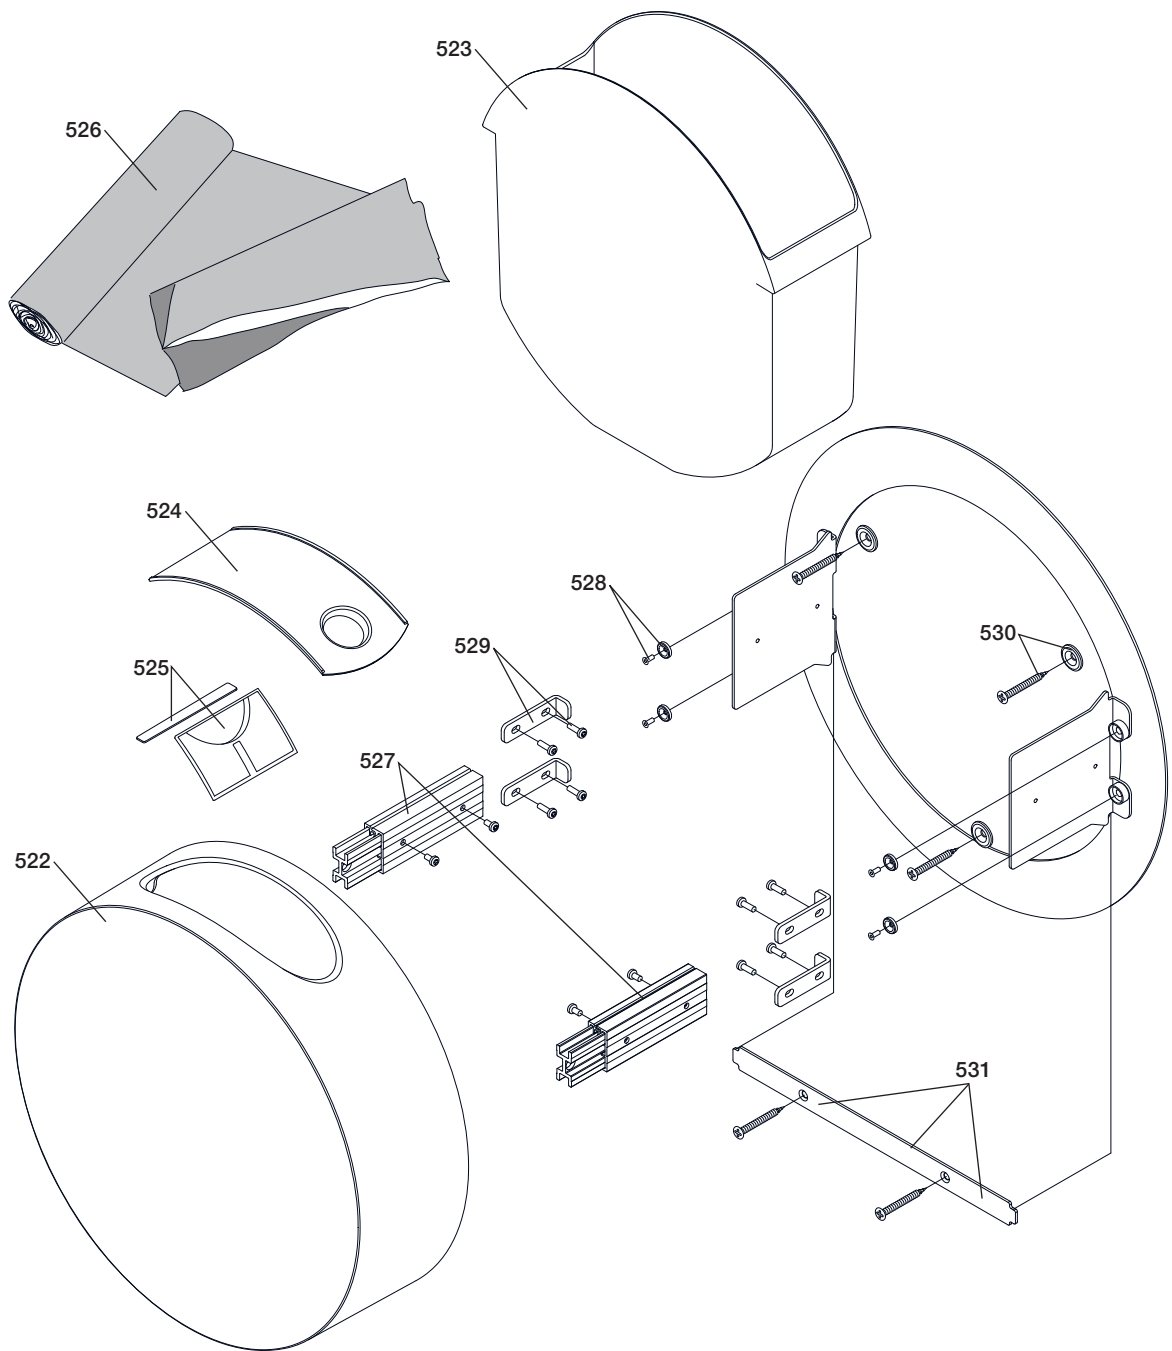

VOLA RS3, RS5

Fitting instruction
 Montageanleitung
 Monteringsvejledning
 Monteringsvægledning
 Montage hanleiding
 Manuel de montage

RS3

RS5

1

Waste bags	Affaldsposer	Afvalzaken
Abfallbeuteln	Sopsäckar	Sacs poubelle

VR526
 VR526K: 16 x VR526

VR526K: 16xVR526

VOLA A/S
 Lunavej 2
 DK-8700 Horsens
 Tlf : + 45 7023 5500
 Fax: + 45 7023 5511
 sales@vola.com
 www.vola.com

VOLA RS3 & RS5

Dato

Dec. 11

Rev.

1