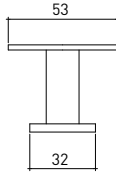

3015 0015 PIAVE Bornoz Askılık

Teknik Çizim / Technical Drawing

Ön / Front

Yan / Side

Üst / Top

Krom
Chrome
Mat Siyah
Matt Black