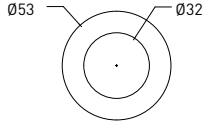

3015 0015 PIAVE Bornoz Askılık

Teknik Çizim / Technical Drawing

Ön / Front

Yan / Side

Üst / Top

Krom
Chrome
Mat Siyah
Matt Black