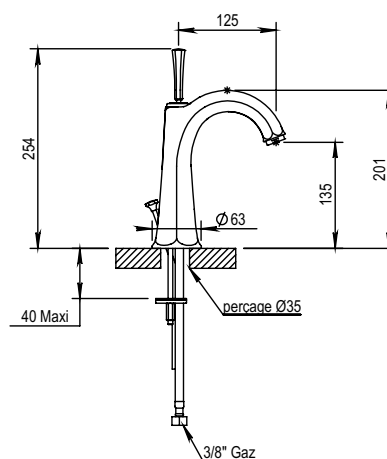

Réf. **65.708**

Mitigeur lavabo monotrou avec vidage manuel à tirette

CARACTÉRISTIQUES

Mitigeur lavabo monotrou avec vidage manuel à tirette
Single lever basin mixer with pop-up waste

16 ACC LY 714

FINITIONS USUELLES